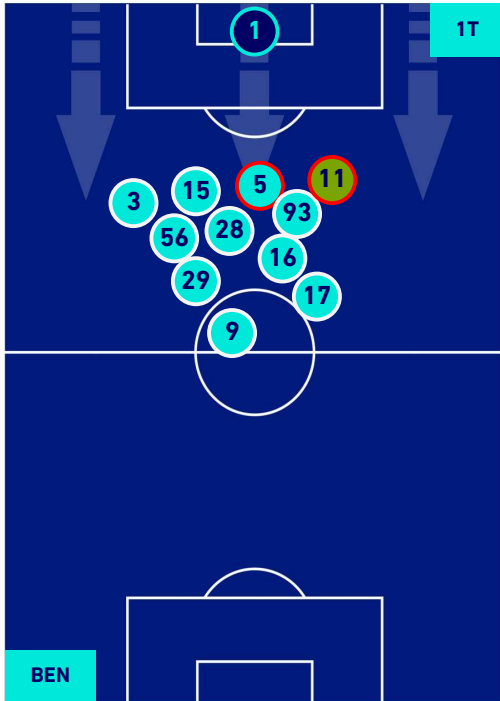

- Legenda:**
- 1ª Sostituzione
 - Giocatore Entrato
 - Giocatore Uscito
 - Giocatore Entrato in sostituzione di
 - 2ª Sostituzione
 - Giocatore Entrato
 - Giocatore Uscito
 - Giocatore Entrato in sostituzione di
 - 3ª Sostituzione
 - Giocatore Entrato
 - Giocatore Uscito
 - Giocatore Entrato in sostituzione di
 - 4ª Sostituzione
 - Giocatore Entrato
 - Giocatore Uscito
 - Giocatore Entrato in sostituzione di
 - 5ª Sostituzione
 - Giocatore Entrato
 - Giocatore Uscito
 - Giocatore Entrato in sostituzione di

BENEVENTO

1-1

JUVENTUS

POSIZIONI MEDIE POSSESSO PALLA [proprio]

Legenda:

- | | | | | |
|-----------------|-------------------|------------------|--------------------------------------|--|
| 1^ Sostituzione | Giocatore Entrato | Giocatore Uscito | Giocatore Entrato in sostituzione di | |
| 2^ Sostituzione | Giocatore Entrato | Giocatore Uscito | Giocatore Entrato in sostituzione di | |
| 3^ Sostituzione | Giocatore Entrato | Giocatore Uscito | Giocatore Entrato in sostituzione di | |
| 4^ Sostituzione | Giocatore Entrato | Giocatore Uscito | Giocatore Entrato in sostituzione di | |
| 5^ Sostituzione | Giocatore Entrato | Giocatore Uscito | Giocatore Entrato in sostituzione di | |

BENEVENTO

1-1

JUVENTUS

POSIZIONI MEDIE POSSESSO PALLA [avversario]

- Legenda:**
- 1ª Sostituzione
 - Giocatore Entrato
 - Giocatore Uscito
 -
 - 2ª Sostituzione
 - Giocatore Entrato
 - Giocatore Uscito
 - Giocatore Entrato in sostituzione di
 - 3ª Sostituzione
 - Giocatore Entrato
 - Giocatore Uscito
 - Giocatore Entrato in sostituzione di
 - 4ª Sostituzione
 - Giocatore Entrato
 - Giocatore Uscito
 - Giocatore Entrato in sostituzione di
 - 5ª Sostituzione
 - Giocatore Entrato
 - Giocatore Uscito
 - Giocatore Entrato in sostituzione di