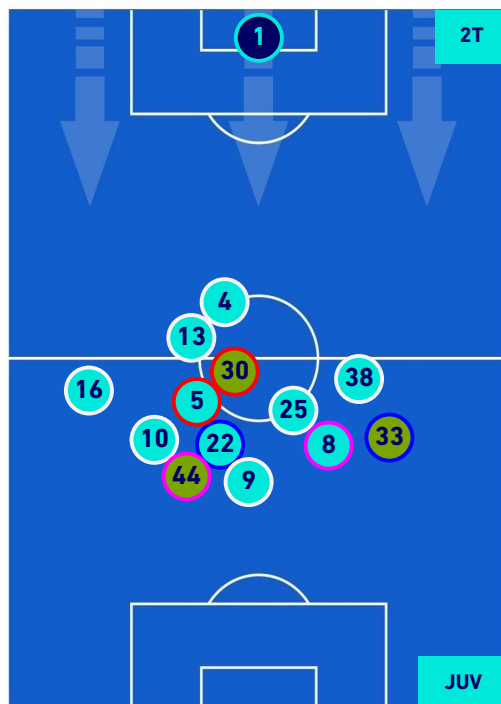

BENEVENTO

1-1

JUVENTUS

HEATMAP

BENEVENTO

1-1

JUVENTUS

POSIZIONI MEDIE

- Legenda:**
- 1ª Sostituzione
 - Giocatore Entrato
 - Giocatore Uscito
 - Giocatore Entrato in sostituzione di
 - 2ª Sostituzione
 - Giocatore Entrato
 - Giocatore Uscito
 - Giocatore Entrato in sostituzione di
 - 3ª Sostituzione
 - Giocatore Entrato
 - Giocatore Uscito
 - Giocatore Entrato in sostituzione di
 - 4ª Sostituzione
 - Giocatore Entrato
 - Giocatore Uscito
 - Giocatore Entrato in sostituzione di
 - 5ª Sostituzione
 - Giocatore Entrato
 - Giocatore Uscito
 - Giocatore Entrato in sostituzione di

BENEVENTO

1-1

JUVENTUS

POSIZIONI MEDIE POSSESSO PALLA [proprio]

Legenda:

- | | | | | |
|-----------------|-------------------|------------------|--------------------------------------|--|
| 1^ Sostituzione | Giocatore Entrato | Giocatore Uscito | Giocatore Entrato in sostituzione di | |
| 2^ Sostituzione | Giocatore Entrato | Giocatore Uscito | Giocatore Entrato in sostituzione di | |
| 3^ Sostituzione | Giocatore Entrato | Giocatore Uscito | Giocatore Entrato in sostituzione di | |
| 4^ Sostituzione | Giocatore Entrato | Giocatore Uscito | Giocatore Entrato in sostituzione di | |
| 5^ Sostituzione | Giocatore Entrato | Giocatore Uscito | Giocatore Entrato in sostituzione di | |