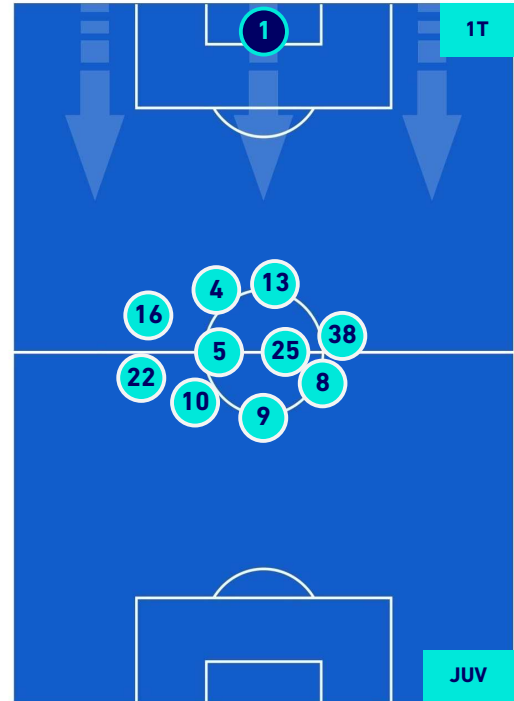

Jog-Run-Sprint (km 114.249)		
28.147	75.634	10.468

I dati fisici sono relativi alla rilevazione live e potranno differire da quelli certificati consegnati successivamente agli staff tecnici

Benevento 28/11/2020 STADIO CIRO VIGORITO - 18:00

BENEVENTO

1-1

JUVENTUS

HEATMAP

BENEVENTO

1-1

JUVENTUS

POSIZIONI MEDIE

- Legenda:**
- 1ª Sostituzione
 - Giocatore Entrato
 - Giocatore Uscito
 - Giocatore Entrato in sostituzione di
 - 2ª Sostituzione
 - Giocatore Entrato
 - Giocatore Uscito
 - Giocatore Entrato in sostituzione di
 - 3ª Sostituzione
 - Giocatore Entrato
 - Giocatore Uscito
 - Giocatore Entrato in sostituzione di
 - 4ª Sostituzione
 - Giocatore Entrato
 - Giocatore Uscito
 - Giocatore Entrato in sostituzione di
 - 5ª Sostituzione
 - Giocatore Entrato
 - Giocatore Uscito
 - Giocatore Entrato in sostituzione di