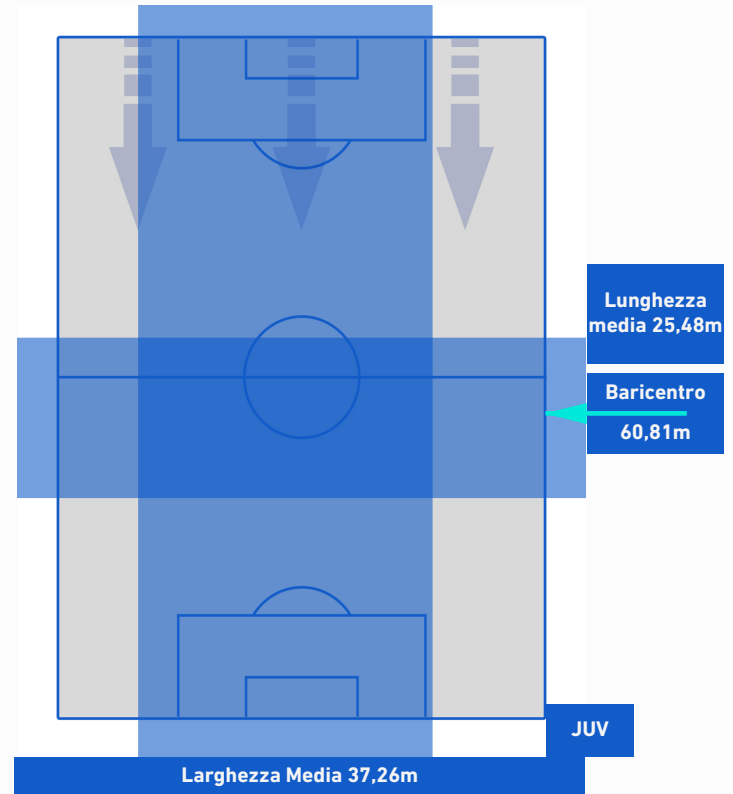

BENEVENTO

1-1

JUVENTUS

BARICENTRO POSSESSO PROPRIO