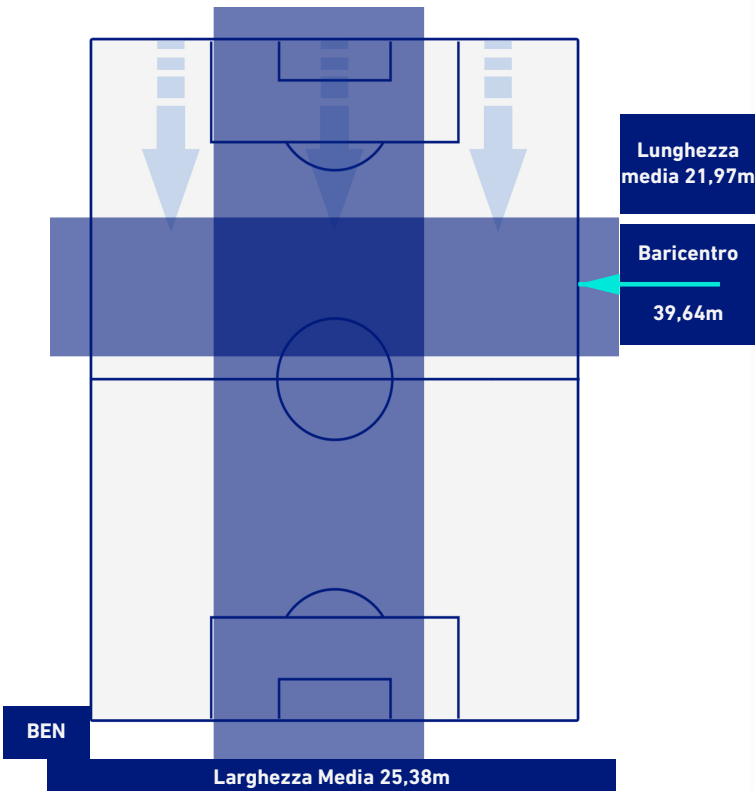

BARICENTRO POSSESSO AVVERSAIO