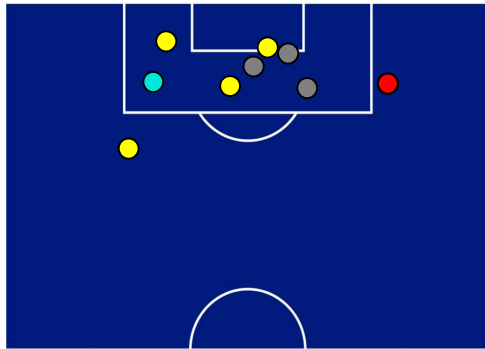

BENEVENTO

1-1

JUVENTUS

BARICENTRO 1° TEMPO

BARICENTRO 2° TEMPO

BENEVENTO

1-1

JUVENTUS

BARICENTRO POSSESSO PROPRIO

BARICENTRO POSSESSO AVVERSAIO

BENEVENTO

1-1

JUVENTUS

BILANCIAMENTO OFFENSIVO

25	Azioni di attacco	49
9	Tiri totali	15
3	Occasioni da gol	5

ZONE DI TIRO