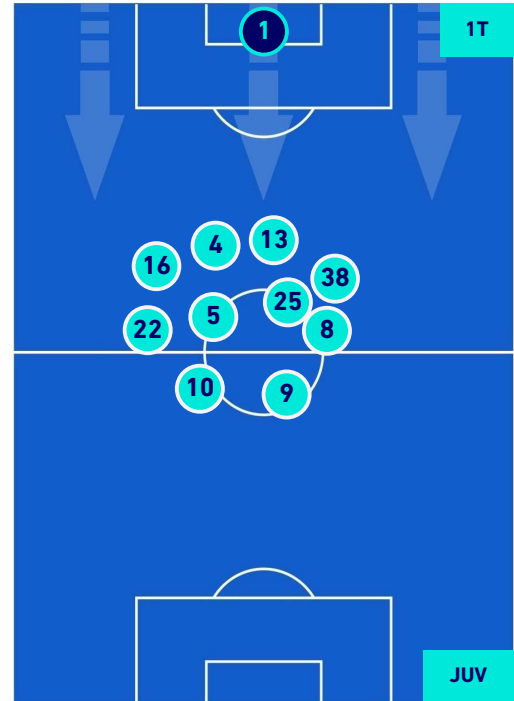

BENEVENTO

1-1

JUVENTUS

HEATMAP

BENEVENTO

1-1

JUVENTUS

POSIZIONI MEDIE

- Legenda:**
- 1ª Sostituzione
 - Giocatore Entrato
 - Giocatore Uscito
 - Giocatore Entrato in sostituzione di
 - 2ª Sostituzione
 - Giocatore Entrato
 - Giocatore Uscito
 - Giocatore Entrato in sostituzione di
 - 3ª Sostituzione
 - Giocatore Entrato
 - Giocatore Uscito
 - Giocatore Entrato in sostituzione di
 - 4ª Sostituzione
 - Giocatore Entrato
 - Giocatore Uscito
 - Giocatore Entrato in sostituzione di
 - 5ª Sostituzione
 - Giocatore Entrato
 - Giocatore Uscito
 - Giocatore Entrato in sostituzione di

BENEVENTO

1-1

JUVENTUS

POSIZIONI MEDIE POSSESSO PALLA [proprio]

Legenda:

- | | | | | |
|-----------------|-------------------|------------------|--------------------------------------|--|
| 1^ Sostituzione | Giocatore Entrato | Giocatore Uscito | Giocatore Entrato in sostituzione di | |
| 2^ Sostituzione | Giocatore Entrato | Giocatore Uscito | Giocatore Entrato in sostituzione di | |
| 3^ Sostituzione | Giocatore Entrato | Giocatore Uscito | Giocatore Entrato in sostituzione di | |
| 4^ Sostituzione | Giocatore Entrato | Giocatore Uscito | Giocatore Entrato in sostituzione di | |
| 5^ Sostituzione | Giocatore Entrato | Giocatore Uscito | Giocatore Entrato in sostituzione di | |

BENEVENTO

1-1

JUVENTUS

POSIZIONI MEDIE POSSESSO PALLA [avversario]

- Legenda:**
- 1ª Sostituzione
 - Giocatore Entrato
 - Giocatore Uscito
 -
 - 2ª Sostituzione
 - Giocatore Entrato
 - Giocatore Uscito
 - Giocatore Entrato in sostituzione di
 - 3ª Sostituzione
 - Giocatore Entrato
 - Giocatore Uscito
 - Giocatore Entrato in sostituzione di
 - 4ª Sostituzione
 - Giocatore Entrato
 - Giocatore Uscito
 - Giocatore Entrato in sostituzione di
 - 5ª Sostituzione
 - Giocatore Entrato
 - Giocatore Uscito
 - Giocatore Entrato in sostituzione di