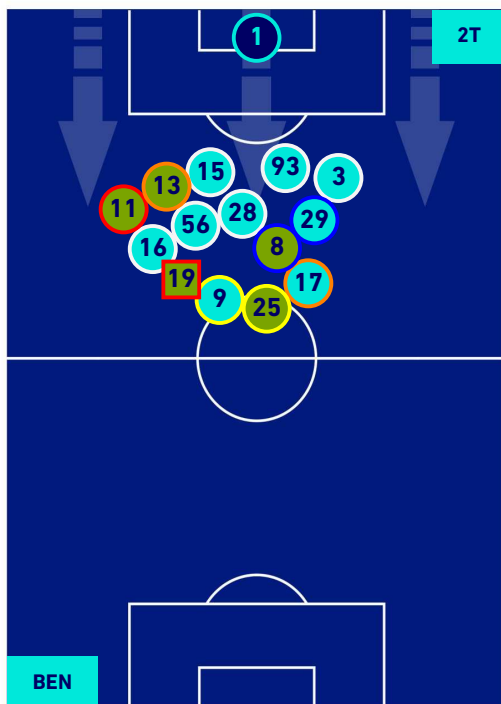

BENEVENTO

1-1

JUVENTUS

HEATMAP

BENEVENTO

1-1

JUVENTUS

POSIZIONI MEDIE

- Legenda:**
- 1ª Sostituzione
 - Giocatore Entrato
 - Giocatore Uscito
 - Giocatore Entrato in sostituzione di
 - 2ª Sostituzione
 - Giocatore Entrato
 - Giocatore Uscito
 - Giocatore Entrato in sostituzione di
 - 3ª Sostituzione
 - Giocatore Entrato
 - Giocatore Uscito
 - Giocatore Entrato in sostituzione di
 - 4ª Sostituzione
 - Giocatore Entrato
 - Giocatore Uscito
 - Giocatore Entrato in sostituzione di
 - 5ª Sostituzione
 - Giocatore Entrato
 - Giocatore Uscito
 - Giocatore Entrato in sostituzione di

BENEVENTO

1-1

JUVENTUS

POSIZIONI MEDIE POSSESSO PALLA [proprio]

Legenda:

- | | | | | |
|-----------------|-------------------|------------------|--------------------------------------|--|
| 1^ Sostituzione | Giocatore Entrato | Giocatore Uscito | Giocatore Entrato in sostituzione di | |
| 2^ Sostituzione | Giocatore Entrato | Giocatore Uscito | Giocatore Entrato in sostituzione di | |
| 3^ Sostituzione | Giocatore Entrato | Giocatore Uscito | Giocatore Entrato in sostituzione di | |
| 4^ Sostituzione | Giocatore Entrato | Giocatore Uscito | Giocatore Entrato in sostituzione di | |
| 5^ Sostituzione | Giocatore Entrato | Giocatore Uscito | Giocatore Entrato in sostituzione di | |