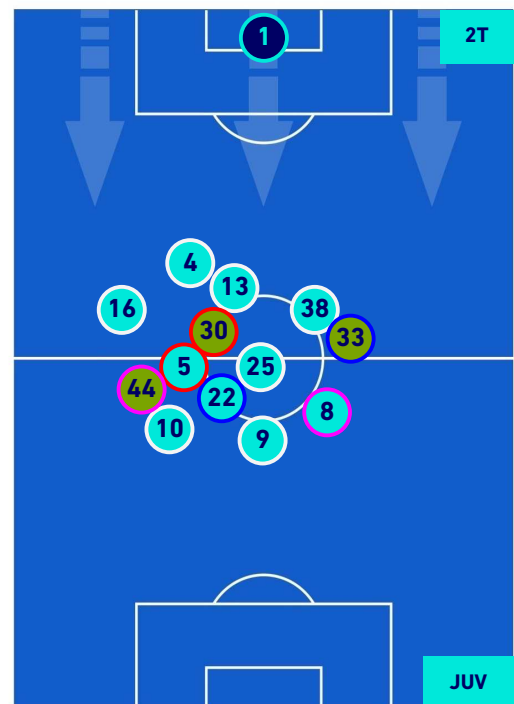

BENEVENTO

1-1

JUVENTUS

HEATMAP

BENEVENTO

1-1

JUVENTUS

POSIZIONI MEDIE

- Legenda:**
- 1ª Sostituzione
 - Giocatore Entrato
 - Giocatore Uscito
 - Giocatore Entrato in sostituzione di
 - 2ª Sostituzione
 - Giocatore Entrato
 - Giocatore Uscito
 - Giocatore Entrato in sostituzione di
 - 3ª Sostituzione
 - Giocatore Entrato
 - Giocatore Uscito
 - Giocatore Entrato in sostituzione di
 - 4ª Sostituzione
 - Giocatore Entrato
 - Giocatore Uscito
 - Giocatore Entrato in sostituzione di
 - 5ª Sostituzione
 - Giocatore Entrato
 - Giocatore Uscito
 - Giocatore Entrato in sostituzione di

BENEVENTO

1-1

JUVENTUS

POSIZIONI MEDIE POSSESSO PALLA [proprio]

Legenda:

- | | | | | |
|-----------------|-------------------|------------------|--------------------------------------|--|
| 1^ Sostituzione | Giocatore Entrato | Giocatore Uscito | Giocatore Entrato in sostituzione di | |
| 2^ Sostituzione | Giocatore Entrato | Giocatore Uscito | Giocatore Entrato in sostituzione di | |
| 3^ Sostituzione | Giocatore Entrato | Giocatore Uscito | Giocatore Entrato in sostituzione di | |
| 4^ Sostituzione | Giocatore Entrato | Giocatore Uscito | Giocatore Entrato in sostituzione di | |
| 5^ Sostituzione | Giocatore Entrato | Giocatore Uscito | Giocatore Entrato in sostituzione di | |

BENEVENTO

1-1

JUVENTUS

POSIZIONI MEDIE POSSESSO PALLA [avversario]

- Legenda:**
- 1ª Sostituzione
 - Giocatore Entrato
 - Giocatore Uscito
 -
 - 2ª Sostituzione
 - Giocatore Entrato
 - Giocatore Uscito
 - Giocatore Entrato in sostituzione di
 - 3ª Sostituzione
 - Giocatore Entrato
 - Giocatore Uscito
 - Giocatore Entrato in sostituzione di
 - 4ª Sostituzione
 - Giocatore Entrato
 - Giocatore Uscito
 - Giocatore Entrato in sostituzione di
 - 5ª Sostituzione
 - Giocatore Entrato
 - Giocatore Uscito
 - Giocatore Entrato in sostituzione di