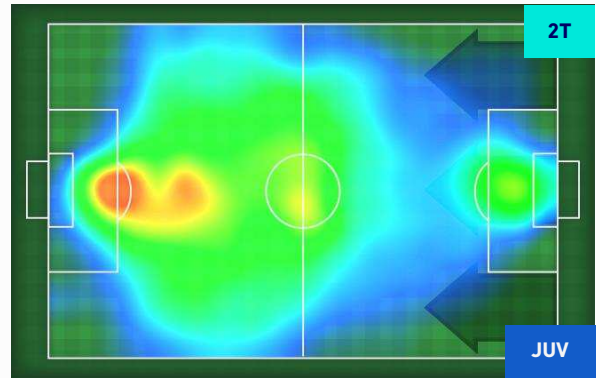

Jog-Run-Sprint (km 114.249)		
28.147	75.634	10.468

I dati fisici sono relativi alla rilevazione live e potranno differire da quelli certificati consegnati successivamente agli staff tecnici

Benevento 28/11/2020 STADIO CIRO VIGORITO - 18:00

BENEVENTO

1-1

JUVENTUS

HEATMAP

BENEVENTO

1-1

JUVENTUS

POSIZIONI MEDIE