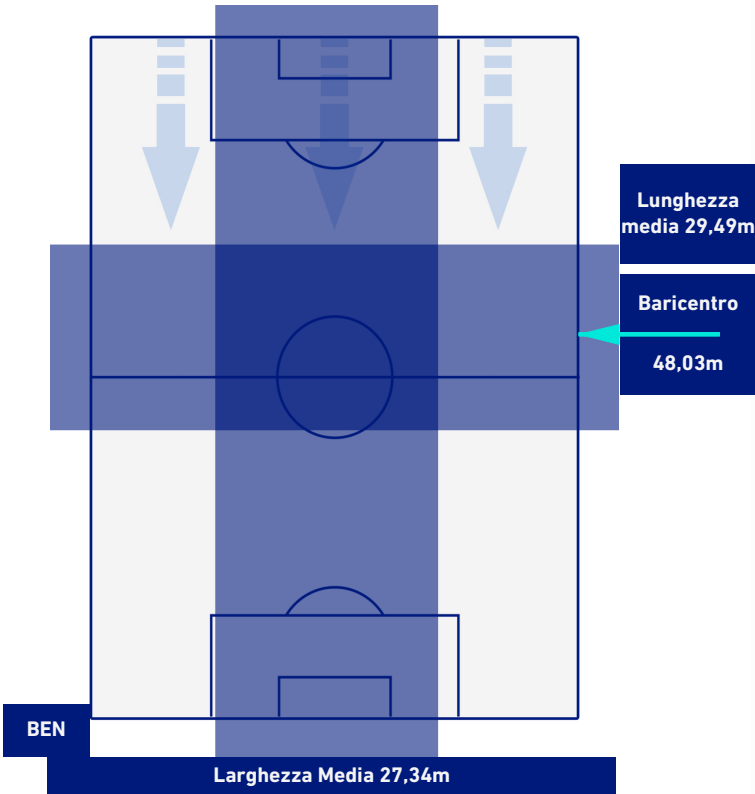

BENEVENTO

1-1

JUVENTUS

BARICENTRO POSSESSO PROPRIO