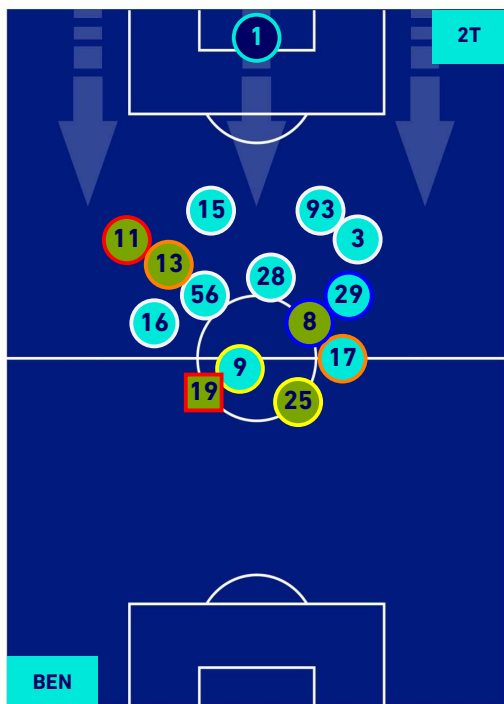

BENEVENTO

1-1

JUVENTUS

HEATMAP

BENEVENTO

1-1

JUVENTUS

POSIZIONI MEDIE

- Legenda:**
- 1ª Sostituzione
 - Giocatore Entrato
 - Giocatore Uscito
 - Giocatore Entrato in sostituzione di
 - 2ª Sostituzione
 - Giocatore Entrato
 - Giocatore Uscito
 - Giocatore Entrato in sostituzione di
 - 3ª Sostituzione
 - Giocatore Entrato
 - Giocatore Uscito
 - Giocatore Entrato in sostituzione di
 - 4ª Sostituzione
 - Giocatore Entrato
 - Giocatore Uscito
 - Giocatore Entrato in sostituzione di
 - 5ª Sostituzione
 - Giocatore Entrato
 - Giocatore Uscito
 - Giocatore Entrato in sostituzione di

BENEVENTO

1-1

JUVENTUS

POSIZIONI MEDIE POSSESSO PALLA [proprio]

Legenda:

- | | | | | |
|-----------------|-------------------|------------------|--------------------------------------|--|
| 1^ Sostituzione | Giocatore Entrato | Giocatore Uscito | Giocatore Entrato in sostituzione di | |
| 2^ Sostituzione | Giocatore Entrato | Giocatore Uscito | Giocatore Entrato in sostituzione di | |
| 3^ Sostituzione | Giocatore Entrato | Giocatore Uscito | Giocatore Entrato in sostituzione di | |
| 4^ Sostituzione | Giocatore Entrato | Giocatore Uscito | Giocatore Entrato in sostituzione di | |
| 5^ Sostituzione | Giocatore Entrato | Giocatore Uscito | Giocatore Entrato in sostituzione di | |

BENEVENTO

1-1

JUVENTUS

POSIZIONI MEDIE POSSESSO PALLA [avversario]

- Legenda:**
- 1ª Sostituzione
 - Giocatore Entrato
 - Giocatore Uscito
 -
 - 2ª Sostituzione
 - Giocatore Entrato
 - Giocatore Uscito
 - Giocatore Entrato in sostituzione di
 - 3ª Sostituzione
 - Giocatore Entrato
 - Giocatore Uscito
 - Giocatore Entrato in sostituzione di
 - 4ª Sostituzione
 - Giocatore Entrato
 - Giocatore Uscito
 - Giocatore Entrato in sostituzione di
 - 5ª Sostituzione
 - Giocatore Entrato
 - Giocatore Uscito
 - Giocatore Entrato in sostituzione di