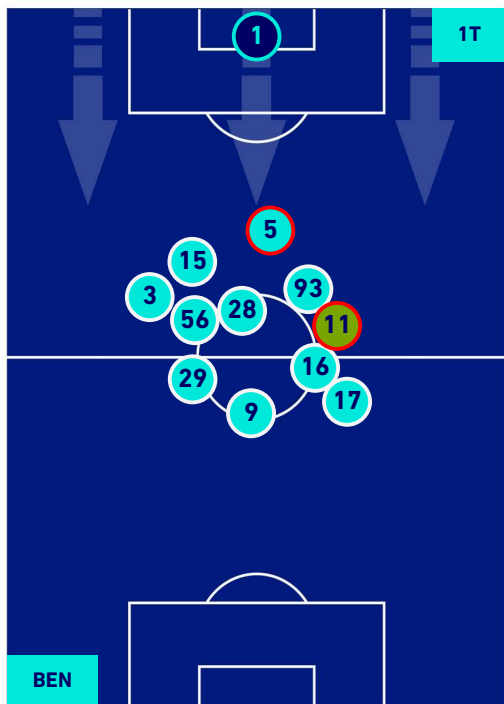

BENEVENTO

1-1

JUVENTUS

HEATMAP

BENEVENTO

1-1

JUVENTUS

POSIZIONI MEDIE

- Legenda:**
- 1ª Sostituzione
 - Giocatore Entrato
 - Giocatore Uscito
 - Giocatore Entrato in sostituzione di
 - 2ª Sostituzione
 - Giocatore Entrato
 - Giocatore Uscito
 - Giocatore Entrato in sostituzione di
 - 3ª Sostituzione
 - Giocatore Entrato
 - Giocatore Uscito
 - Giocatore Entrato in sostituzione di
 - 4ª Sostituzione
 - Giocatore Entrato
 - Giocatore Uscito
 - Giocatore Entrato in sostituzione di
 - 5ª Sostituzione
 - Giocatore Entrato
 - Giocatore Uscito
 - Giocatore Entrato in sostituzione di

BENEVENTO

1-1

JUVENTUS

POSIZIONI MEDIE POSSESSO PALLA [proprio]

Legenda:

- | | | | | |
|-----------------|-------------------|------------------|--------------------------------------|--|
| 1^ Sostituzione | Giocatore Entrato | Giocatore Uscito | Giocatore Entrato in sostituzione di | |
| 2^ Sostituzione | Giocatore Entrato | Giocatore Uscito | Giocatore Entrato in sostituzione di | |
| 3^ Sostituzione | Giocatore Entrato | Giocatore Uscito | Giocatore Entrato in sostituzione di | |
| 4^ Sostituzione | Giocatore Entrato | Giocatore Uscito | Giocatore Entrato in sostituzione di | |
| 5^ Sostituzione | Giocatore Entrato | Giocatore Uscito | Giocatore Entrato in sostituzione di | |