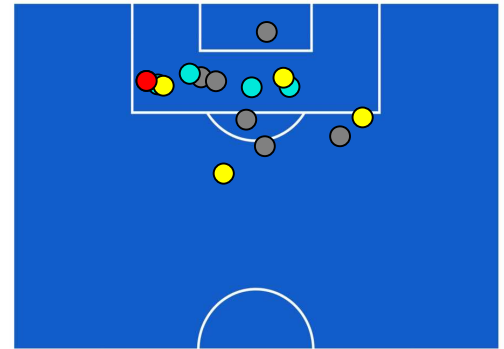

TOCCHI PALLA

13	46	46	23
33	50	49	34
20	19	32	29
19	23	18	25
16	21	11	17
9	5	12	8

578	Palloni giocati totali	882
294	DIFESA	169
185	CENTROCAMPO	475
99	ATTACCO	238

17	Tocchi area avversaria	28	
G. LAPADULA	5	6	P. DYBALA
R. IMPROTA	3	6	A. MORATA
P. SCHIATTARELLA	2	5	A. RAMSEY

17	27	25	0
17	35	24	24
36	72	74	36
49	81	59	68
29	53	47	51
13	9	19	17