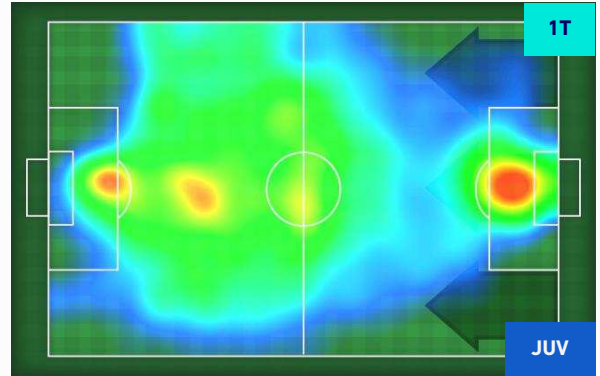

Jog-Run-Sprint (km 114.249)		
28.147	75.634	10.468

I dati fisici sono relativi alla rilevazione live e potranno differire da quelli certificati consegnati successivamente agli staff tecnici

Benevento 28/11/2020 STADIO CIRO VIGORITO - 18:00

BENEVENTO

1-1

JUVENTUS

HEATMAP

BENEVENTO

1-1

JUVENTUS

POSIZIONI MEDIE