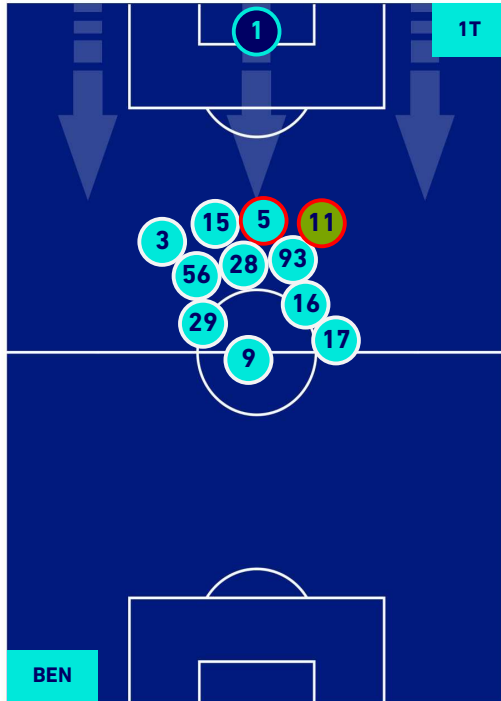

BENEVENTO

1-1

JUVENTUS

HEATMAP

BENEVENTO

1-1

JUVENTUS

POSIZIONI MEDIE

- Legenda:**
- 1ª Sostituzione
 - Giocatore Entrato
 - Giocatore Uscito
 - Giocatore Entrato in sostituzione di
 - 2ª Sostituzione
 - Giocatore Entrato
 - Giocatore Uscito
 - Giocatore Entrato in sostituzione di
 - 3ª Sostituzione
 - Giocatore Entrato
 - Giocatore Uscito
 - Giocatore Entrato in sostituzione di
 - 4ª Sostituzione
 - Giocatore Entrato
 - Giocatore Uscito
 - Giocatore Entrato in sostituzione di
 - 5ª Sostituzione
 - Giocatore Entrato
 - Giocatore Uscito
 - Giocatore Entrato in sostituzione di