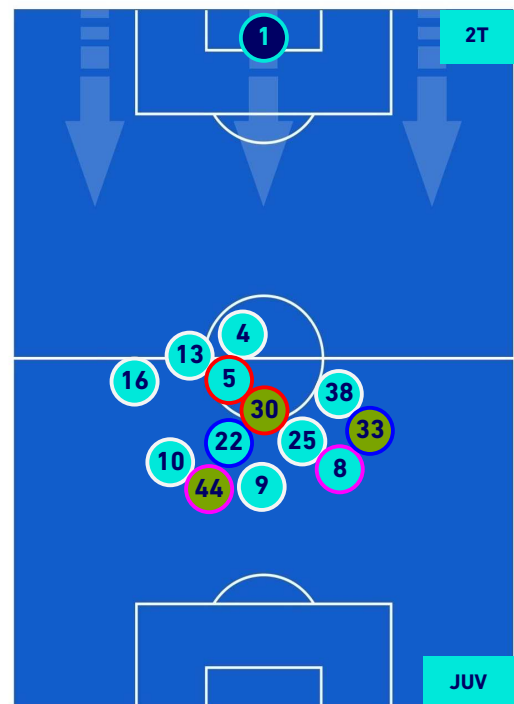

BENEVENTO

1-1

JUVENTUS

HEATMAP

BENEVENTO

1-1

JUVENTUS

POSIZIONI MEDIE

- Legenda:**
- 1ª Sostituzione
 - Giocatore Entrato
 - Giocatore Uscito
 - Giocatore Entrato in sostituzione di
 - 2ª Sostituzione
 - Giocatore Entrato
 - Giocatore Uscito
 - Giocatore Entrato in sostituzione di
 - 3ª Sostituzione
 - Giocatore Entrato
 - Giocatore Uscito
 - Giocatore Entrato in sostituzione di
 - 4ª Sostituzione
 - Giocatore Entrato
 - Giocatore Uscito
 - Giocatore Entrato in sostituzione di
 - 5ª Sostituzione
 - Giocatore Entrato
 - Giocatore Uscito
 - Giocatore Entrato in sostituzione di

BENEVENTO

1-1

JUVENTUS

POSIZIONI MEDIE POSSESSO PALLA [proprio]

Legenda:

- | | | | | |
|-----------------|-------------------|------------------|--------------------------------------|--|
| 1^ Sostituzione | Giocatore Entrato | Giocatore Uscito | Giocatore Entrato in sostituzione di | |
| 2^ Sostituzione | Giocatore Entrato | Giocatore Uscito | Giocatore Entrato in sostituzione di | |
| 3^ Sostituzione | Giocatore Entrato | Giocatore Uscito | Giocatore Entrato in sostituzione di | |
| 4^ Sostituzione | Giocatore Entrato | Giocatore Uscito | Giocatore Entrato in sostituzione di | |
| 5^ Sostituzione | Giocatore Entrato | Giocatore Uscito | Giocatore Entrato in sostituzione di | |