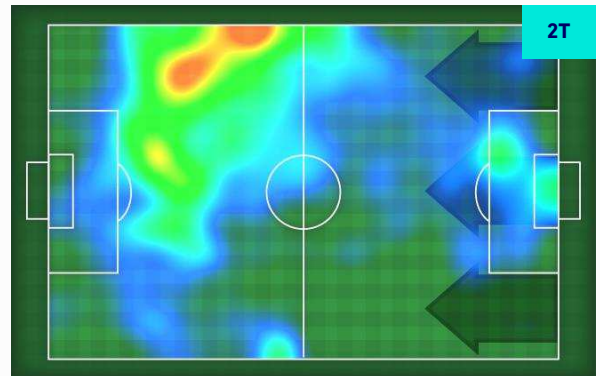

BENEVENTO

1-1

JUVENTUS

GIOCATORI CHIAVE

GAETANO LETIZIA	3

Ruolo:	Difensore
Presenze in Serie A:	72
Gol in Serie A:	3
Data Nascita:	29/06/1990
Nazionalità:	ITA

Jog 26% - Run 63% - Sprint 11% **Km 11.032**

2.841	6.996	1.195

Statistiche

Minuti giocati	100'
Gol	1
Occasioni da gol	1
Tiri	2
Tiri in porta	2(1)
Palle giocate	54
Passaggi riusciti	24
Passaggi riusciti/tentati (%)	86%
Passaggi chiave	1
Recuperi	8

HeatMap

FEDERICO CHIESA	22

Ruolo:	Centrocampista
Presenze in Serie A:	140
Gol in Serie A:	26
Data Nascita:	25/10/1997
Nazionalità:	ITA

Jog 26% - Run 62% - Sprint 12% **Km 7.916**

2.091	4.921	0.904

Statistiche

Minuti giocati	73'
Tiri	1
Tiri in porta	1(0)
Assist	1
Palle giocate	40
Passaggi riusciti	18
Passaggi riusciti/tentati (%)	78%
Passaggi chiave	1
Recuperi	3

HeatMap