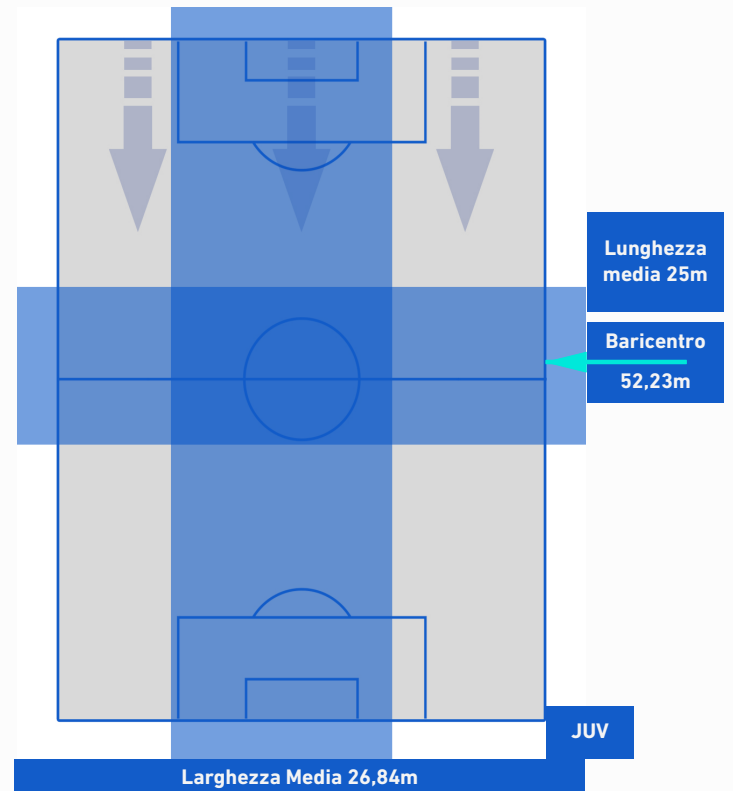

BARICENTRO POSSESSO AVVERSAIO