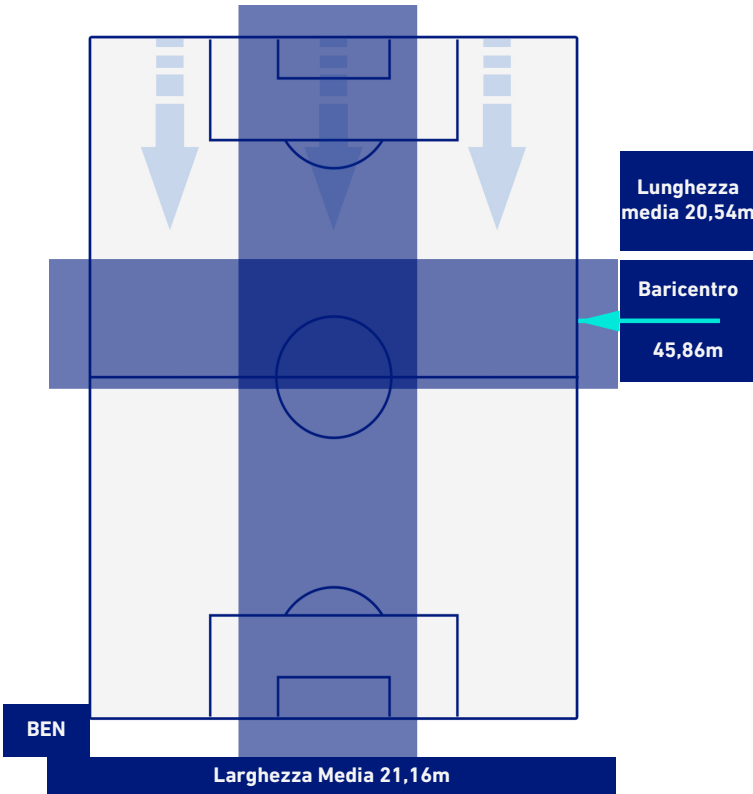

BENEVENTO

1-1

JUVENTUS

BARICENTRO 1° TEMPO