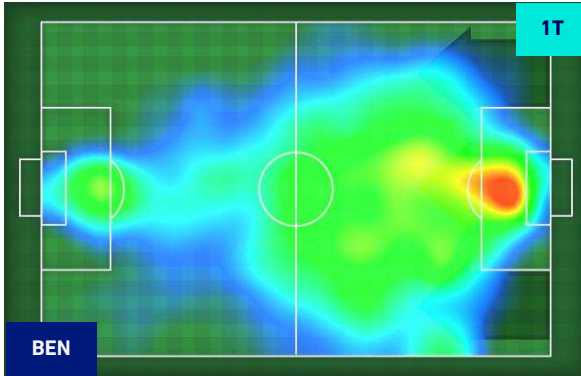

Jog-Run-Sprint (km 114.249)		
28.147	75.634	10.468

I dati fisici sono relativi alla rilevazione live e potranno differire da quelli certificati consegnati successivamente agli staff tecnici

Benevento 28/11/2020 STADIO CIRO VIGORITO - 18:00

BENEVENTO

1-1

JUVENTUS

HEATMAP

BENEVENTO

1-1

JUVENTUS

POSIZIONI MEDIE