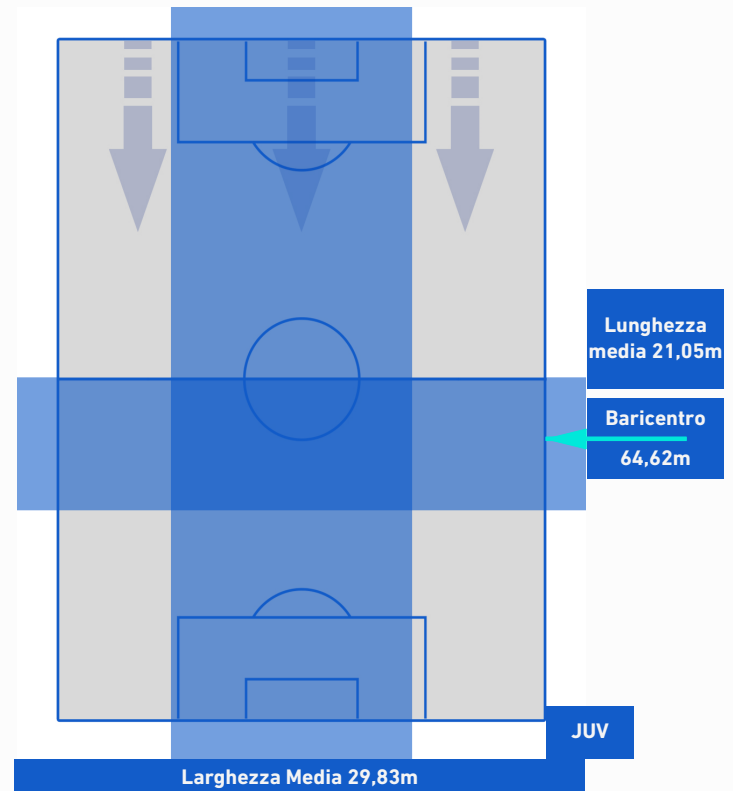

BENEVENTO

1-1

JUVENTUS

POSIZIONI MEDIE POSSESSO PALLA [avversario]

- Legenda:**
- 1ª Sostituzione
 - Giocatore Entrato
 - Giocatore Uscito
 -
 - 2ª Sostituzione
 - Giocatore Entrato
 - Giocatore Uscito
 - Giocatore Entrato in sostituzione di
 - 3ª Sostituzione
 - Giocatore Entrato
 - Giocatore Uscito
 - Giocatore Entrato in sostituzione di
 - 4ª Sostituzione
 - Giocatore Entrato
 - Giocatore Uscito
 - Giocatore Entrato in sostituzione di
 - 5ª Sostituzione
 - Giocatore Entrato
 - Giocatore Uscito
 - Giocatore Entrato in sostituzione di

BENEVENTO

1-1

JUVENTUS

BARICENTRO 1° TEMPO

BARICENTRO 2° TEMPO

BENEVENTO

1-1

JUVENTUS

BARICENTRO POSSESSO PROPRIO

BARICENTRO POSSESSO AVVERSAIO

BENEVENTO

1-1

JUVENTUS

BILANCIAMENTO OFFENSIVO

25	Azioni di attacco	49
9	Tiri totali	15
3	Occasioni da gol	5

ZONE DI TIRO