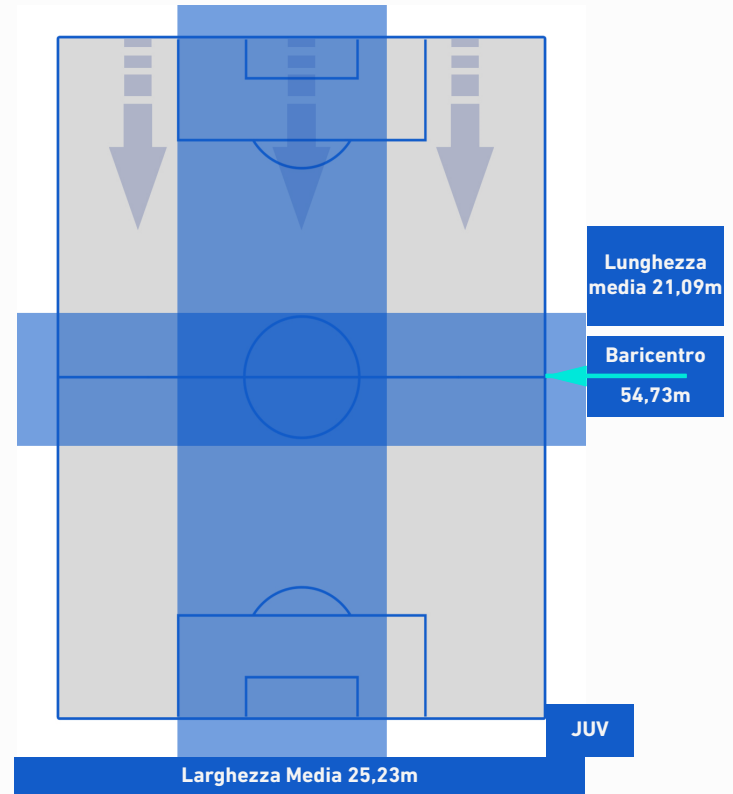

BENEVENTO

1-1

JUVENTUS

BARICENTRO 1° TEMPO