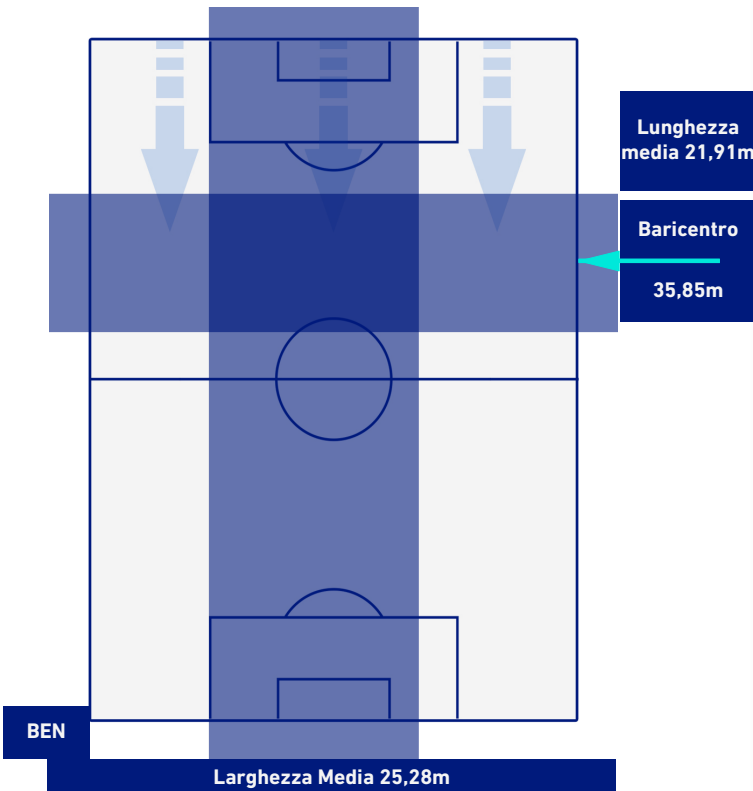

BARICENTRO 2° TEMPO