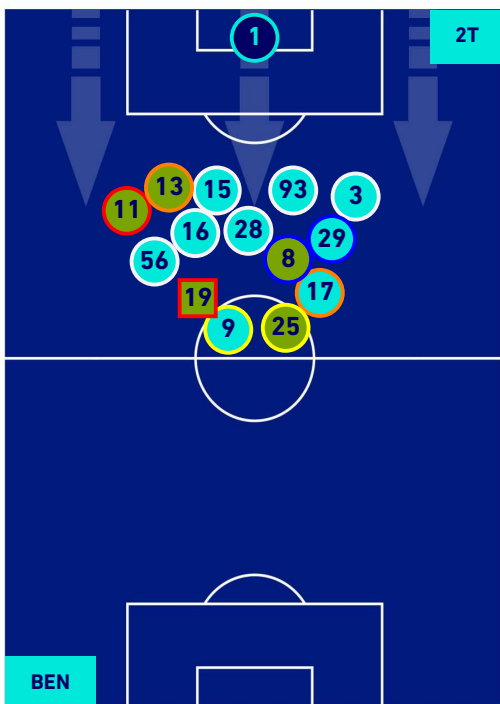

- Legenda:**
- 1ª Sostituzione
 - Giocatore Entrato
 - Giocatore Uscito
 - Giocatore Entrato in sostituzione di
 - 2ª Sostituzione
 - Giocatore Entrato
 - Giocatore Uscito
 - Giocatore Entrato in sostituzione di
 - 3ª Sostituzione
 - Giocatore Entrato
 - Giocatore Uscito
 - Giocatore Entrato in sostituzione di
 - 4ª Sostituzione
 - Giocatore Entrato
 - Giocatore Uscito
 - Giocatore Entrato in sostituzione di
 - 5ª Sostituzione
 - Giocatore Entrato
 - Giocatore Uscito
 - Giocatore Entrato in sostituzione di

BENEVENTO

1-1

JUVENTUS

POSIZIONI MEDIE POSSESSO PALLA [proprio]

Legenda:

- | | | | | |
|-----------------|-------------------|------------------|--------------------------------------|--|
| 1^ Sostituzione | Giocatore Entrato | Giocatore Uscito | Giocatore Entrato in sostituzione di | |
| 2^ Sostituzione | Giocatore Entrato | Giocatore Uscito | Giocatore Entrato in sostituzione di | |
| 3^ Sostituzione | Giocatore Entrato | Giocatore Uscito | Giocatore Entrato in sostituzione di | |
| 4^ Sostituzione | Giocatore Entrato | Giocatore Uscito | Giocatore Entrato in sostituzione di | |
| 5^ Sostituzione | Giocatore Entrato | Giocatore Uscito | Giocatore Entrato in sostituzione di | |

BENEVENTO

1-1

JUVENTUS

POSIZIONI MEDIE POSSESSO PALLA [avversario]

- Legenda:**
- 1ª Sostituzione
 - Giocatore Entrato
 - Giocatore Uscito
 -
 - 2ª Sostituzione
 - Giocatore Entrato
 - Giocatore Uscito
 - Giocatore Entrato in sostituzione di
 - 3ª Sostituzione
 - Giocatore Entrato
 - Giocatore Uscito
 - Giocatore Entrato in sostituzione di
 - 4ª Sostituzione
 - Giocatore Entrato
 - Giocatore Uscito
 - Giocatore Entrato in sostituzione di
 - 5ª Sostituzione
 - Giocatore Entrato
 - Giocatore Uscito
 - Giocatore Entrato in sostituzione di