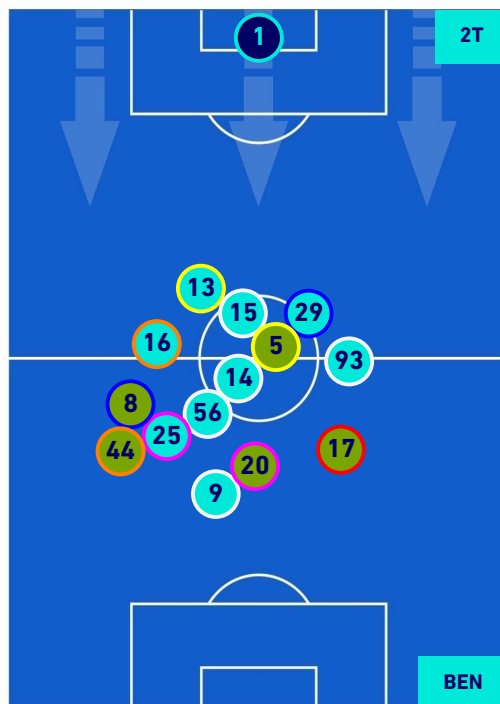

CROTONE

4-1

BENEVENTO

HEATMAP

CROTONE

4-1

BENEVENTO

POSIZIONI MEDIE

Legenda:

- | | | | | |
|-----------------|-------------------|------------------|--------------------------------------|--|
| 1^ Sostituzione | Giocatore Entrato | Giocatore Uscito | Giocatore Entrato in sostituzione di | |
| 2^ Sostituzione | Giocatore Entrato | Giocatore Uscito | Giocatore Entrato in sostituzione di | |
| 3^ Sostituzione | Giocatore Entrato | Giocatore Uscito | Giocatore Entrato in sostituzione di | |
| 4^ Sostituzione | Giocatore Entrato | Giocatore Uscito | Giocatore Entrato in sostituzione di | |
| 5^ Sostituzione | Giocatore Entrato | Giocatore Uscito | Giocatore Entrato in sostituzione di | |