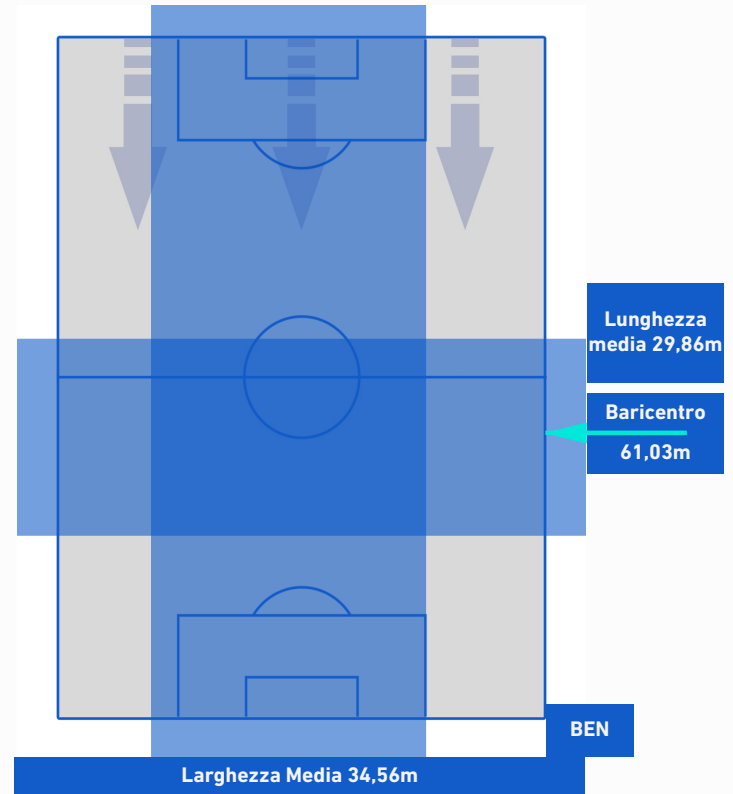

CROTONE

4-1

BENEVENTO

BARICENTRO POSSESSO PROPRIO