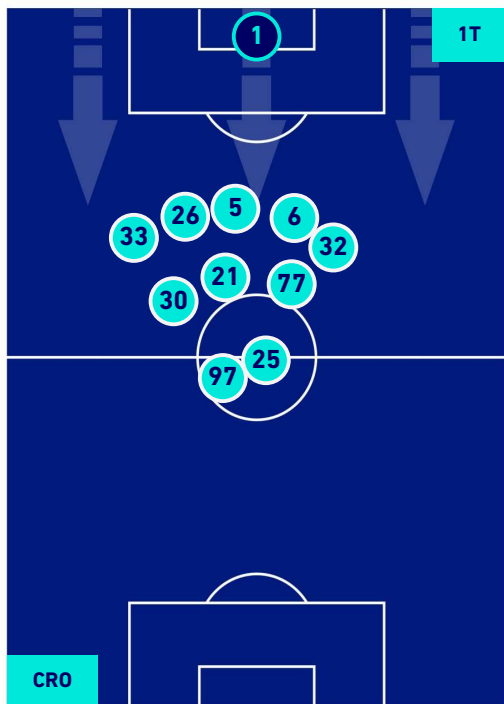

-
-
-
-

CROTONE

4-1

BENEVENTO

POSIZIONI MEDIE POSSESSO PALLA [avversario]

Legenda:

- | | | | | |
|-----------------|-------------------|------------------|--------------------------------------|--|
| 1ª Sostituzione | Giocatore Entrato | Giocatore Uscito | Giocatore Entrato in sostituzione di | |
| 2ª Sostituzione | Giocatore Entrato | Giocatore Uscito | Giocatore Entrato in sostituzione di | |
| 3ª Sostituzione | Giocatore Entrato | Giocatore Uscito | Giocatore Entrato in sostituzione di | |
| 4ª Sostituzione | Giocatore Entrato | Giocatore Uscito | Giocatore Entrato in sostituzione di | |
| 5ª Sostituzione | Giocatore Entrato | Giocatore Uscito | Giocatore Entrato in sostituzione di | |

CROTONE

4-1

BENEVENTO

BARICENTRO 1° TEMPO

BARICENTRO 2° TEMPO

CROTONE

4-1

BENEVENTO