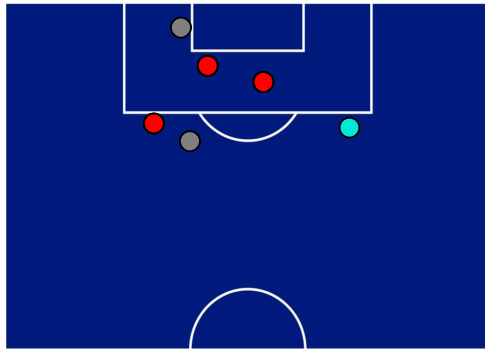

CROTONE

4-1

BENEVENTO

BARICENTRO 1° TEMPO

BARICENTRO 2° TEMPO

CROTONE

4-1

BENEVENTO

BARICENTRO POSSESSO PROPRIO

BARICENTRO POSSESSO AVVERSAIO

CROTONE

4-1

BENEVENTO

BILANCIAMENTO OFFENSIVO

24	Azioni di attacco	40
6	Tiri totali	14
6	Occasioni da gol	6

ZONE DI TIRO

3	Gol	1
3	In porta	6
2	Fuori Porta	5
1	Respinto	3

TOCCHI PALLA

588	Palloni giocati totali	707
288	DIFESA	157
215	CENTROCAMPO	344
85	ATTACCO	206

17	Tocchi area avversaria	46	
SIMY	7	13	G. LAPADULA
M. VULIC	3	5	G. DI SERIO
K. DJIDJI	2	4	K. GLIK