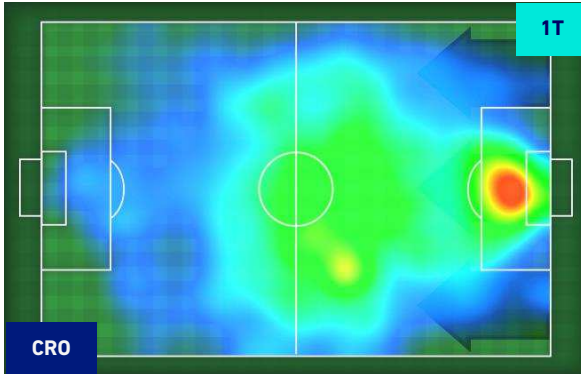

Jog-Run-Sprint (km 109.272)		
28.003	71.112	10.157

I dati fisici sono relativi alla rilevazione live e potranno differire da quelli certificati consegnati successivamente agli staff tecnici

Crotone 17/01/2021 STADIO EZIO SCIDA - 15:00

CROTONE

4-1

BENEVENTO

HEATMAP

CROTONE

4-1

BENEVENTO

POSIZIONI MEDIE