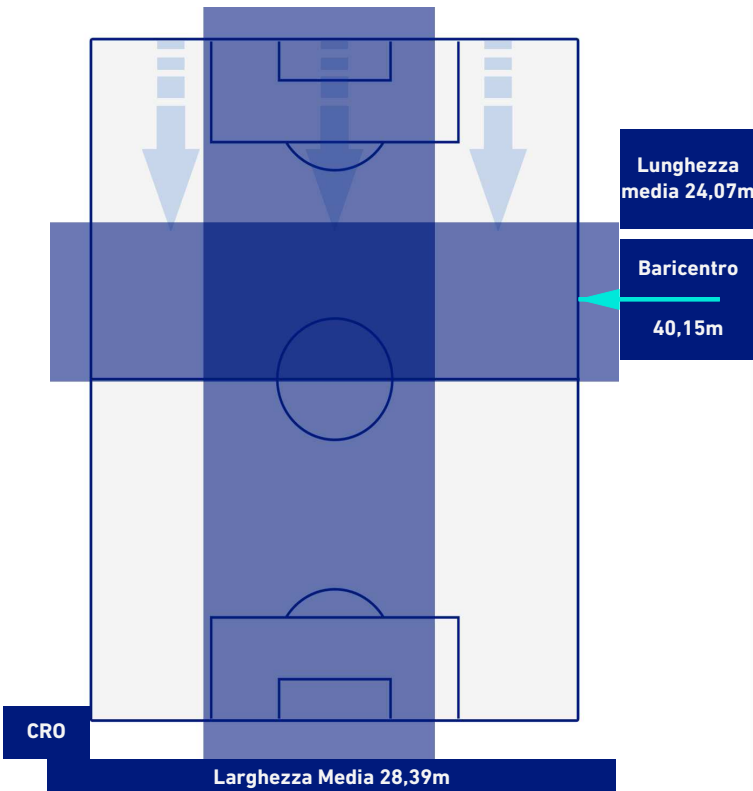

BARICENTRO POSSESSO AVVERSAIO