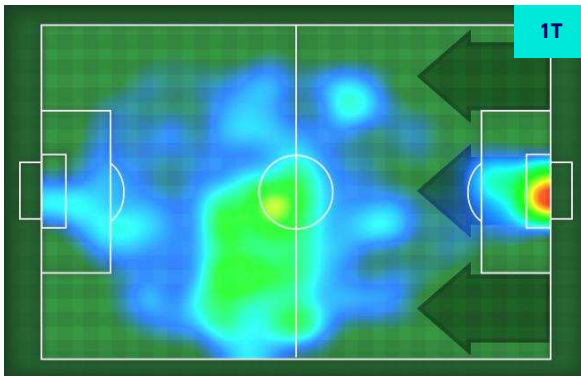

CROTONE

4-1

BENEVENTO

GIOCATORI CHIAVE

SIMY

25

Ruolo:	Attaccante
Presenze in Serie A:	61
Gol in Serie A:	14
Data Nascita:	07/05/1992
Nazionalità:	NGA

Jog 28% - Run 63% - Sprint 9% **Km 10.55**

2.988	6.694	0.868

Statistiche

Minuti giocati	96'
Gol	2
Occasioni da gol	3
Tiri	2
Tiri in porta	2(2)
Palle giocate	41
Passaggi riusciti	17
Passaggi riusciti/tentati (%)	71%
Recuperi	5
Falli subiti	3

HeatMap