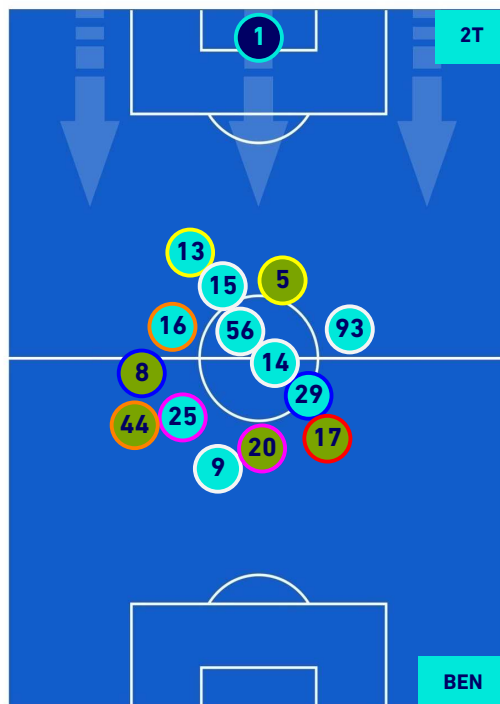

-
-
-
-

CROTONE

4-1

BENEVENTO

POSIZIONI MEDIE POSSESSO PALLA [avversario]

Legenda:

- | | | | | |
|-----------------|-------------------|------------------|--------------------------------------|--|
| 1ª Sostituzione | Giocatore Entrato | Giocatore Uscito | Giocatore Entrato in sostituzione di | |
| 2ª Sostituzione | Giocatore Entrato | Giocatore Uscito | Giocatore Entrato in sostituzione di | |
| 3ª Sostituzione | Giocatore Entrato | Giocatore Uscito | Giocatore Entrato in sostituzione di | |
| 4ª Sostituzione | Giocatore Entrato | Giocatore Uscito | Giocatore Entrato in sostituzione di | |
| 5ª Sostituzione | Giocatore Entrato | Giocatore Uscito | Giocatore Entrato in sostituzione di | |

CROTONE

4-1

BENEVENTO

BARICENTRO 1° TEMPO

BARICENTRO 2° TEMPO

CROTONE

4-1

BENEVENTO