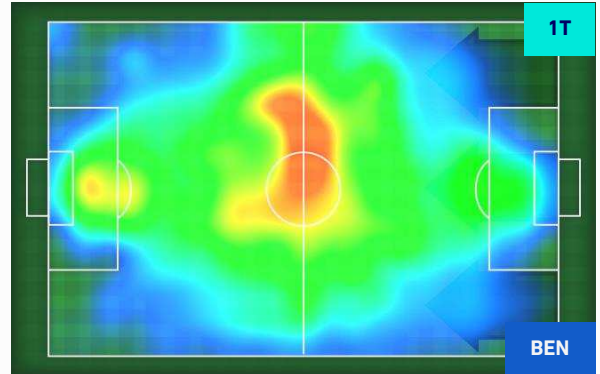

Jog-Run-Sprint (km 109.272)		
28.003	71.112	10.157

I dati fisici sono relativi alla rilevazione live e potranno differire da quelli certificati consegnati successivamente agli staff tecnici

Crotone 17/01/2021 STADIO EZIO SCIDA - 15:00

CROTONE

4-1

BENEVENTO

HEATMAP

CROTONE

4-1

BENEVENTO

POSIZIONI MEDIE