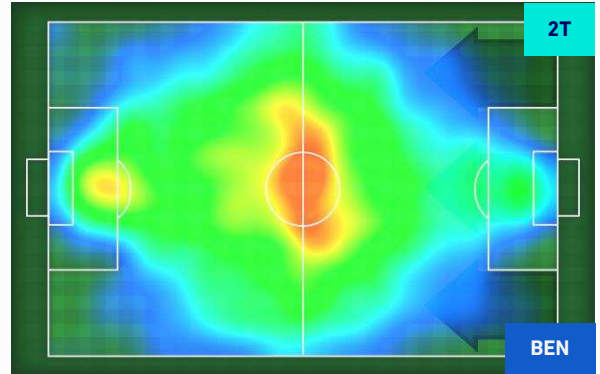

Jog-Run-Sprint (km 109.272)		
28.003	71.112	10.157

I dati fisici sono relativi alla rilevazione live e potranno differire da quelli certificati consegnati successivamente agli staff tecnici

Crotone 17/01/2021 STADIO EZIO SCIDA - 15:00

CROTONE

4-1

BENEVENTO

HEATMAP

CROTONE

4-1

BENEVENTO

POSIZIONI MEDIE