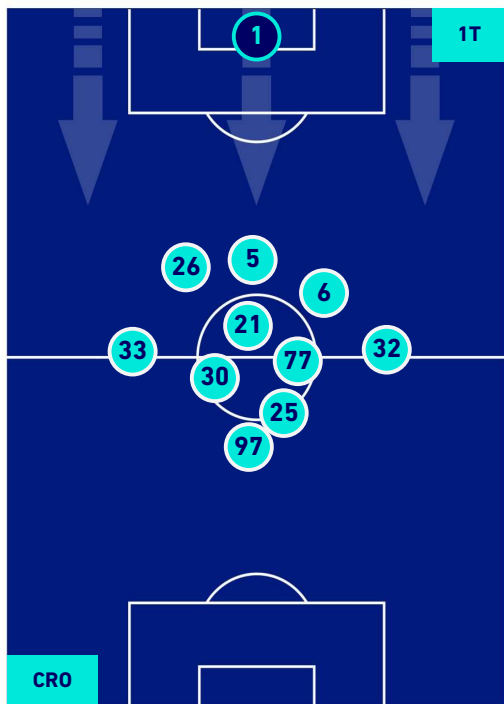

CROTONE

4-1

BENEVENTO

HEATMAP

CROTONE

4-1

BENEVENTO

POSIZIONI MEDIE

Legenda:

- | | | | | |
|-----------------|-------------------|------------------|--------------------------------------|--|
| 1^ Sostituzione | Giocatore Entrato | Giocatore Uscito | Giocatore Entrato in sostituzione di | |
| 2^ Sostituzione | Giocatore Entrato | Giocatore Uscito | Giocatore Entrato in sostituzione di | |
| 3^ Sostituzione | Giocatore Entrato | Giocatore Uscito | Giocatore Entrato in sostituzione di | |
| 4^ Sostituzione | Giocatore Entrato | Giocatore Uscito | Giocatore Entrato in sostituzione di | |
| 5^ Sostituzione | Giocatore Entrato | Giocatore Uscito | Giocatore Entrato in sostituzione di | |

CROTONE

4-1

BENEVENTO

POSIZIONI MEDIE POSSESSO PALLA [proprio]

Legenda:

- 1^ Sostituzione
- 2^ Sostituzione
- 3^ Sostituzione
- 4^ Sostituzione
- 5^ Sostituzione

- Giocatore Entrato
- Giocatore Entrato
- Giocatore Entrato
- Giocatore Entrato
- Giocatore Entrato