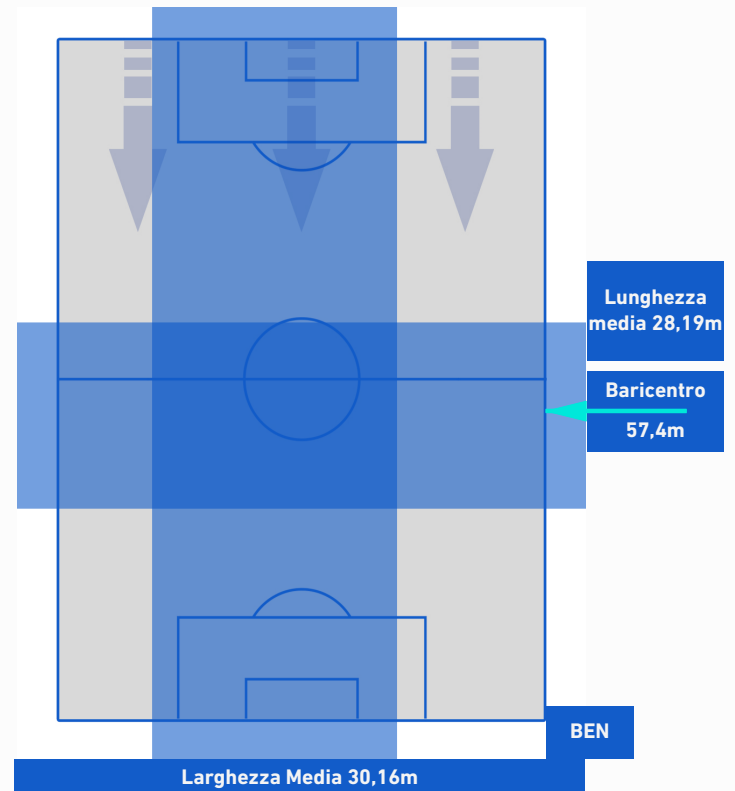

-
-
-
-

CROTONE

4-1

BENEVENTO

POSIZIONI MEDIE POSSESSO PALLA [avversario]

Legenda:

- | | | | | |
|-----------------|-------------------|------------------|--------------------------------------|--|
| 1ª Sostituzione | Giocatore Entrato | Giocatore Uscito | Giocatore Entrato in sostituzione di | |
| 2ª Sostituzione | Giocatore Entrato | Giocatore Uscito | Giocatore Entrato in sostituzione di | |
| 3ª Sostituzione | Giocatore Entrato | Giocatore Uscito | Giocatore Entrato in sostituzione di | |
| 4ª Sostituzione | Giocatore Entrato | Giocatore Uscito | Giocatore Entrato in sostituzione di | |
| 5ª Sostituzione | Giocatore Entrato | Giocatore Uscito | Giocatore Entrato in sostituzione di | |

CROTONE

4-1

BENEVENTO

BARICENTRO 1° TEMPO

BARICENTRO 2° TEMPO

CROTONE

4-1

BENEVENTO