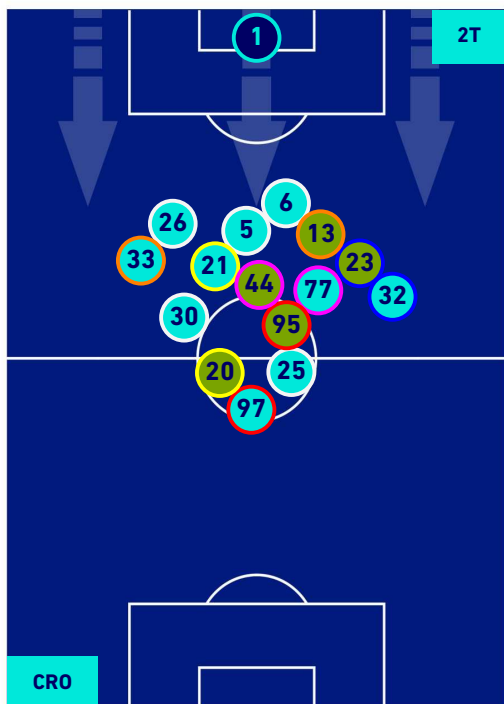

CROTONE

4-1

BENEVENTO

HEATMAP

CROTONE

4-1

BENEVENTO

POSIZIONI MEDIE

Legenda:

- | | | | | |
|-----------------|-------------------|------------------|--------------------------------------|--|
| 1^ Sostituzione | Giocatore Entrato | Giocatore Uscito | Giocatore Entrato in sostituzione di | |
| 2^ Sostituzione | Giocatore Entrato | Giocatore Uscito | Giocatore Entrato in sostituzione di | |
| 3^ Sostituzione | Giocatore Entrato | Giocatore Uscito | Giocatore Entrato in sostituzione di | |
| 4^ Sostituzione | Giocatore Entrato | Giocatore Uscito | Giocatore Entrato in sostituzione di | |
| 5^ Sostituzione | Giocatore Entrato | Giocatore Uscito | Giocatore Entrato in sostituzione di | |