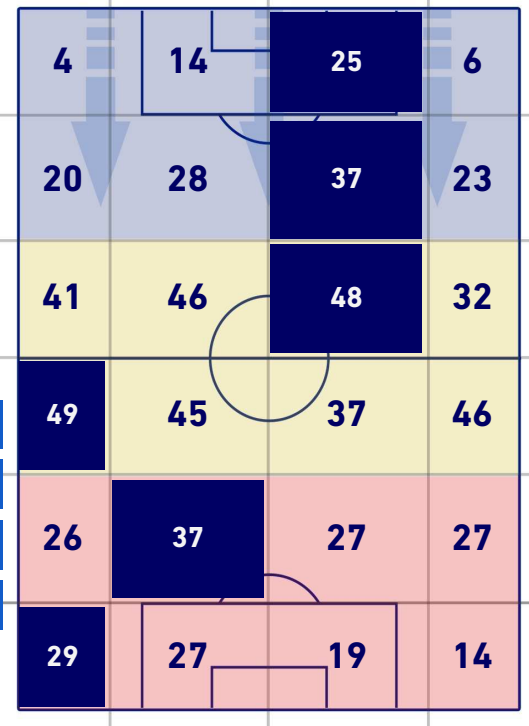

3	Gol	1
3	In porta	6
2	Fuori Porta	5
1	Respinto	3

TOCCHI PALLA

588	Palloni giocati totali	707
288	DIFESA	157
215	CENTROCAMPO	344
85	ATTACCO	206

17	Tocchi area avversaria	46	
SIMY	7	13	G. LAPADULA
M. VULIC	3	5	G. DI SERIO
K. DJIDJI	2	4	K. GLIK

CROTONE

4-1

BENEVENTO

TESTA A TESTA

ATTACCANTI

SIMY

2	Gol	1
7	Tocchi area di rigore avversaria	2

IAGO FALQUE