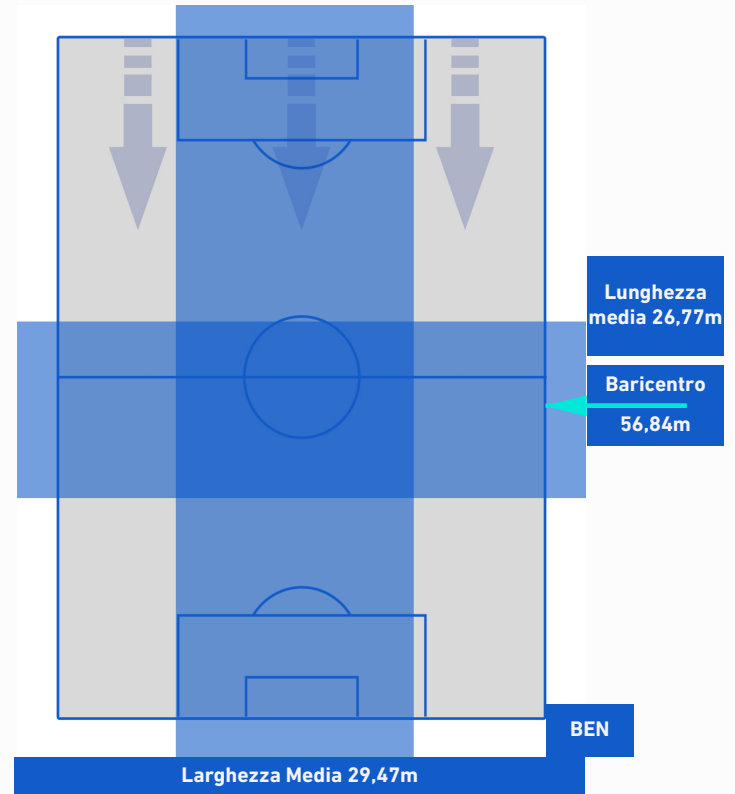

CROTONE

4-1

BENEVENTO

BARICENTRO 1° TEMPO