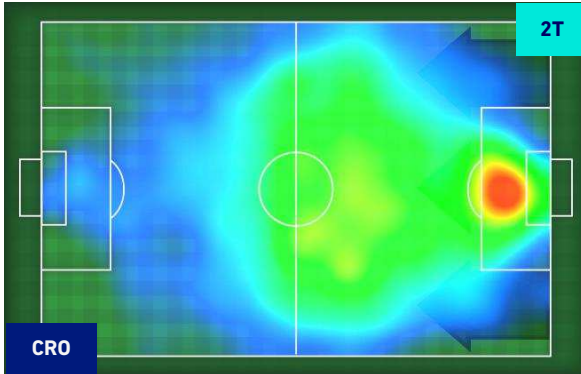

Jog-Run-Sprint (km 109.272)		
28.003	71.112	10.157

I dati fisici sono relativi alla rilevazione live e potranno differire da quelli certificati consegnati successivamente agli staff tecnici

Crotone 17/01/2021 STADIO EZIO SCIDA - 15:00

CROTONE

4-1

BENEVENTO

HEATMAP

CROTONE

4-1

BENEVENTO

POSIZIONI MEDIE