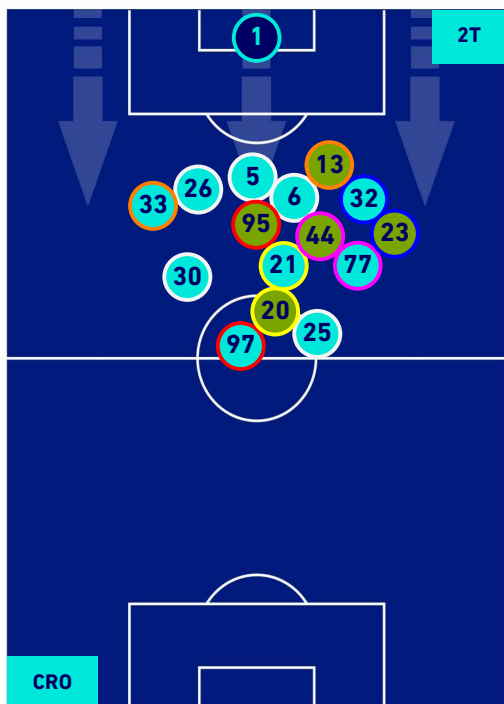

-
-
-
-

CROTONE

4-1

BENEVENTO

POSIZIONI MEDIE POSSESSO PALLA [avversario]

Legenda:

- | | | | | |
|-----------------|-------------------|------------------|--------------------------------------|--|
| 1ª Sostituzione | Giocatore Entrato | Giocatore Uscito | Giocatore Entrato in sostituzione di | |
| 2ª Sostituzione | Giocatore Entrato | Giocatore Uscito | Giocatore Entrato in sostituzione di | |
| 3ª Sostituzione | Giocatore Entrato | Giocatore Uscito | Giocatore Entrato in sostituzione di | |
| 4ª Sostituzione | Giocatore Entrato | Giocatore Uscito | Giocatore Entrato in sostituzione di | |
| 5ª Sostituzione | Giocatore Entrato | Giocatore Uscito | Giocatore Entrato in sostituzione di | |

CROTONE

4-1

BENEVENTO

BARICENTRO 1° TEMPO

BARICENTRO 2° TEMPO

CROTONE

4-1

BENEVENTO