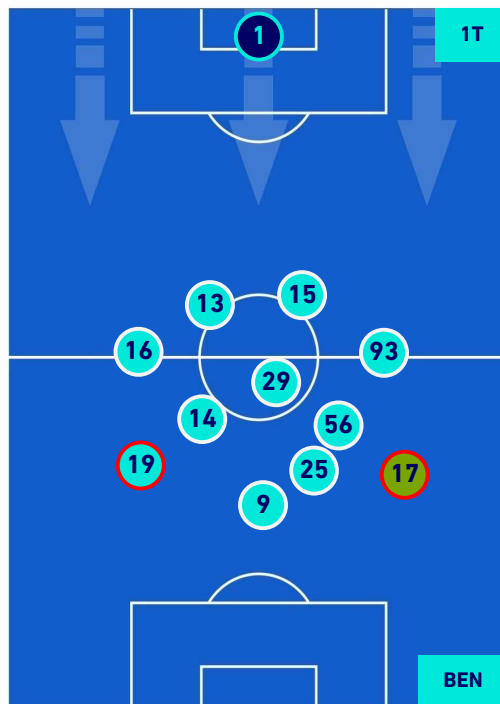

CROTONE

4-1

BENEVENTO

HEATMAP

CROTONE

4-1

BENEVENTO

POSIZIONI MEDIE

Legenda:

- | | | | | |
|-----------------|-------------------|------------------|--------------------------------------|--|
| 1^ Sostituzione | Giocatore Entrato | Giocatore Uscito | Giocatore Entrato in sostituzione di | |
| 2^ Sostituzione | Giocatore Entrato | Giocatore Uscito | Giocatore Entrato in sostituzione di | |
| 3^ Sostituzione | Giocatore Entrato | Giocatore Uscito | Giocatore Entrato in sostituzione di | |
| 4^ Sostituzione | Giocatore Entrato | Giocatore Uscito | Giocatore Entrato in sostituzione di | |
| 5^ Sostituzione | Giocatore Entrato | Giocatore Uscito | Giocatore Entrato in sostituzione di | |

CROTONE

4-1

BENEVENTO

POSIZIONI MEDIE POSSESSO PALLA [proprio]

Legenda:

- 1^ Sostituzione
- 2^ Sostituzione
- 3^ Sostituzione
- 4^ Sostituzione
- 5^ Sostituzione

- Giocatore Entrato
- Giocatore Entrato
- Giocatore Entrato
- Giocatore Entrato
- Giocatore Entrato