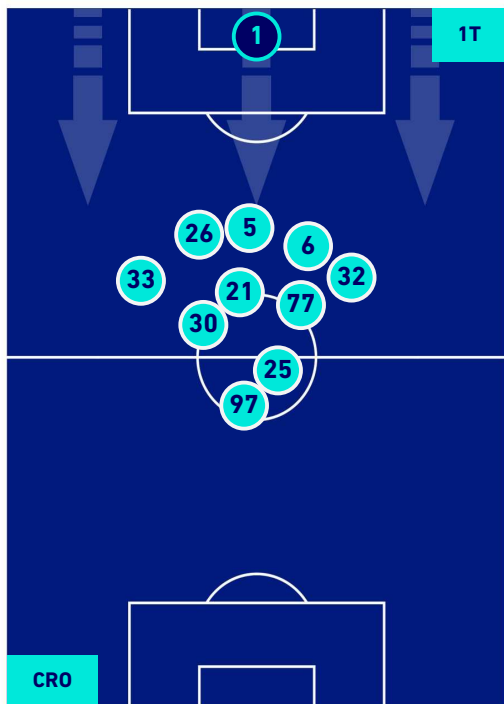

CROTONE

4-1

BENEVENTO

HEATMAP

CROTONE

4-1

BENEVENTO

POSIZIONI MEDIE

Legenda:

- | | | | | |
|-----------------|-------------------|------------------|--------------------------------------|--|
| 1^ Sostituzione | Giocatore Entrato | Giocatore Uscito | Giocatore Entrato in sostituzione di | |
| 2^ Sostituzione | Giocatore Entrato | Giocatore Uscito | Giocatore Entrato in sostituzione di | |
| 3^ Sostituzione | Giocatore Entrato | Giocatore Uscito | Giocatore Entrato in sostituzione di | |
| 4^ Sostituzione | Giocatore Entrato | Giocatore Uscito | Giocatore Entrato in sostituzione di | |
| 5^ Sostituzione | Giocatore Entrato | Giocatore Uscito | Giocatore Entrato in sostituzione di | |