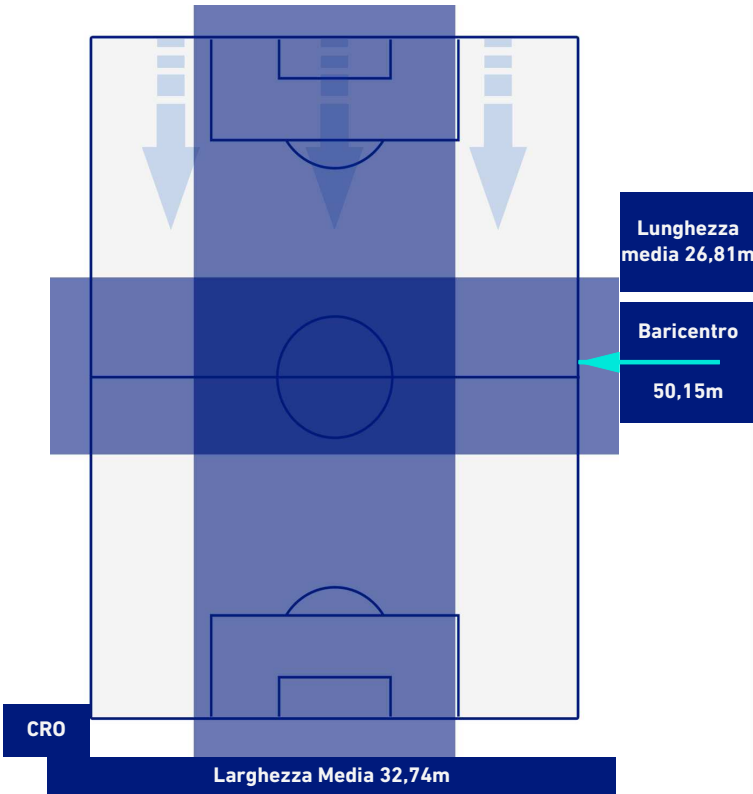

CROTONE

4-1

BENEVENTO

BARICENTRO POSSESSO PROPRIO