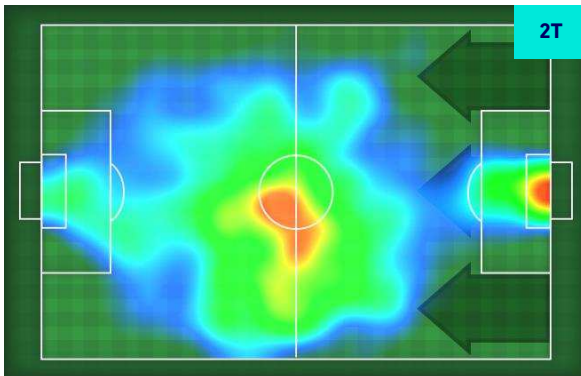

CROTONE

4-1

BENEVENTO

GIOCATORI CHIAVE

SIMY

25

Ruolo:	Attaccante
Presenze in Serie A:	61
Gol in Serie A:	14
Data Nascita:	07/05/1992
Nazionalità:	NGA

Jog 28% - Run 63% - Sprint 9% **Km 10.55**

2.988	6.694	0.868

Statistiche

Minuti giocati	96'
Gol	2
Occasioni da gol	3
Tiri	2
Tiri in porta	2(2)
Palle giocate	41
Passaggi riusciti	17
Passaggi riusciti/tentati (%)	71%
Recuperi	5
Falli subiti	3

HeatMap