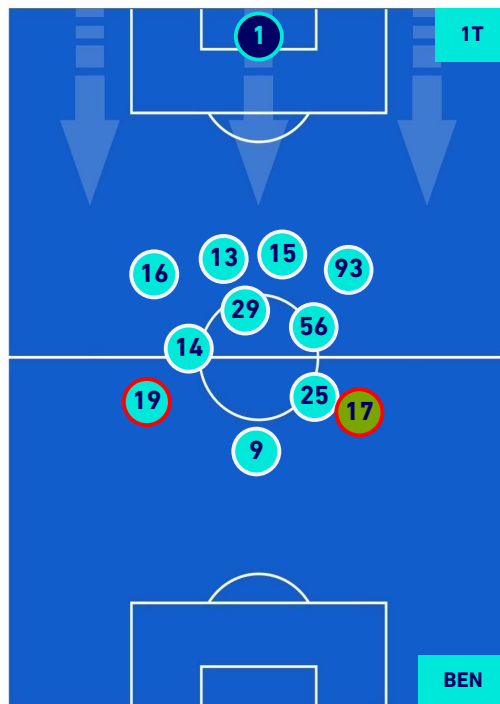

-
-
-
-

CROTONE

4-1

BENEVENTO

POSIZIONI MEDIE POSSESSO PALLA [avversario]

Legenda:

- | | | | | |
|-----------------|-------------------|------------------|--------------------------------------|--|
| 1ª Sostituzione | Giocatore Entrato | Giocatore Uscito | Giocatore Entrato in sostituzione di | |
| 2ª Sostituzione | Giocatore Entrato | Giocatore Uscito | Giocatore Entrato in sostituzione di | |
| 3ª Sostituzione | Giocatore Entrato | Giocatore Uscito | Giocatore Entrato in sostituzione di | |
| 4ª Sostituzione | Giocatore Entrato | Giocatore Uscito | Giocatore Entrato in sostituzione di | |
| 5ª Sostituzione | Giocatore Entrato | Giocatore Uscito | Giocatore Entrato in sostituzione di | |

CROTONE

4-1

BENEVENTO

BARICENTRO 1° TEMPO

BARICENTRO 2° TEMPO

CROTONE

4-1

BENEVENTO