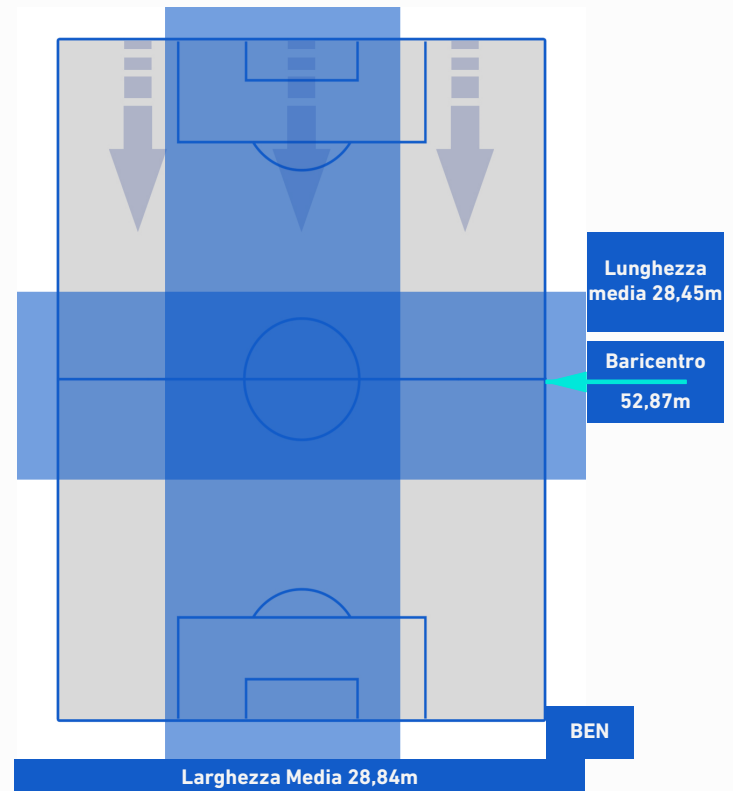

BARICENTRO POSSESSO AVVERSAIO