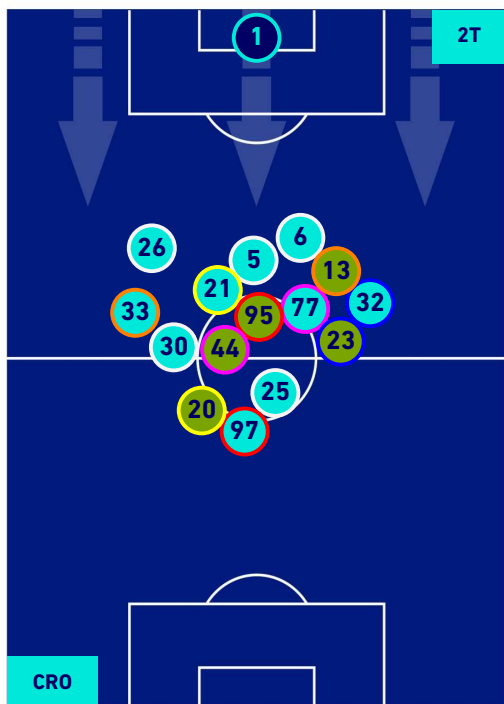

CROTONE

4-1

BENEVENTO

HEATMAP

CROTONE

4-1

BENEVENTO

POSIZIONI MEDIE

Legenda:

- | | | | | |
|-----------------|-------------------|------------------|--------------------------------------|--|
| 1^ Sostituzione | Giocatore Entrato | Giocatore Uscito | Giocatore Entrato in sostituzione di | |
| 2^ Sostituzione | Giocatore Entrato | Giocatore Uscito | Giocatore Entrato in sostituzione di | |
| 3^ Sostituzione | Giocatore Entrato | Giocatore Uscito | Giocatore Entrato in sostituzione di | |
| 4^ Sostituzione | Giocatore Entrato | Giocatore Uscito | Giocatore Entrato in sostituzione di | |
| 5^ Sostituzione | Giocatore Entrato | Giocatore Uscito | Giocatore Entrato in sostituzione di | |

CROTONE

4-1

BENEVENTO

POSIZIONI MEDIE POSSESSO PALLA [proprio]

Legenda:

- 1^ Sostituzione
- 2^ Sostituzione
- 3^ Sostituzione
- 4^ Sostituzione
- 5^ Sostituzione

- Giocatore Entrato
- Giocatore Entrato
- Giocatore Entrato
- Giocatore Entrato
- Giocatore Entrato