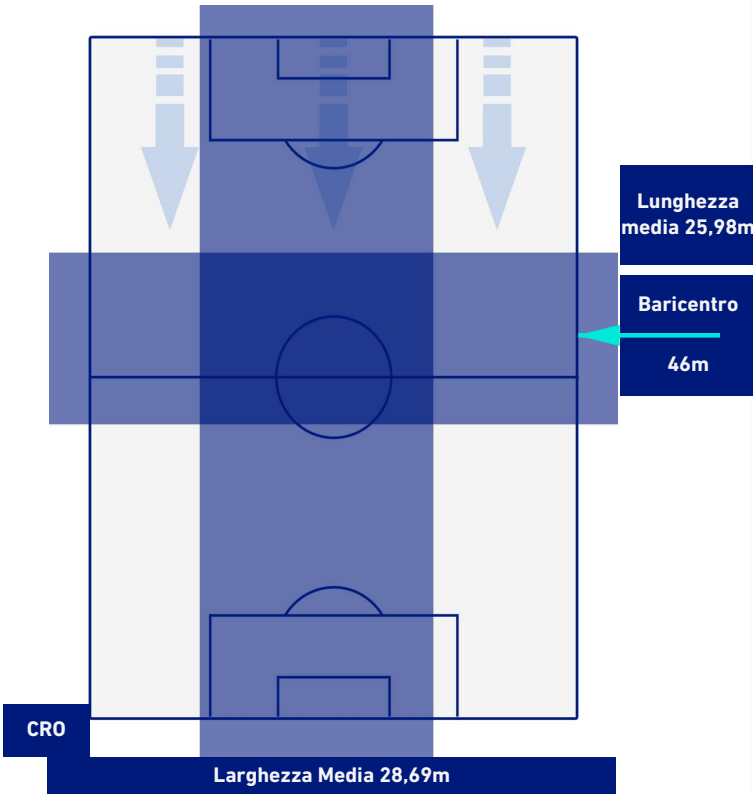

CROTONE

4-1

BENEVENTO

BARICENTRO 1° TEMPO