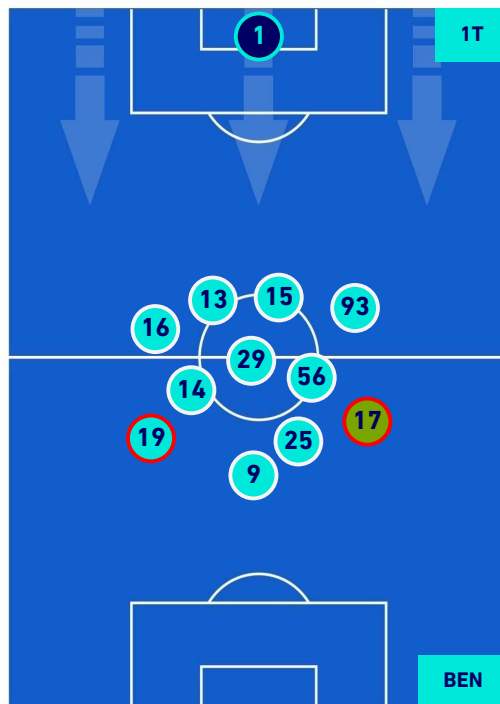

CROTONE

4-1

BENEVENTO

HEATMAP

CROTONE

4-1

BENEVENTO

POSIZIONI MEDIE

Legenda:

- | | | | | |
|-----------------|-------------------|------------------|--------------------------------------|--|
| 1^ Sostituzione | Giocatore Entrato | Giocatore Uscito | Giocatore Entrato in sostituzione di | |
| 2^ Sostituzione | Giocatore Entrato | Giocatore Uscito | Giocatore Entrato in sostituzione di | |
| 3^ Sostituzione | Giocatore Entrato | Giocatore Uscito | Giocatore Entrato in sostituzione di | |
| 4^ Sostituzione | Giocatore Entrato | Giocatore Uscito | Giocatore Entrato in sostituzione di | |
| 5^ Sostituzione | Giocatore Entrato | Giocatore Uscito | Giocatore Entrato in sostituzione di | |