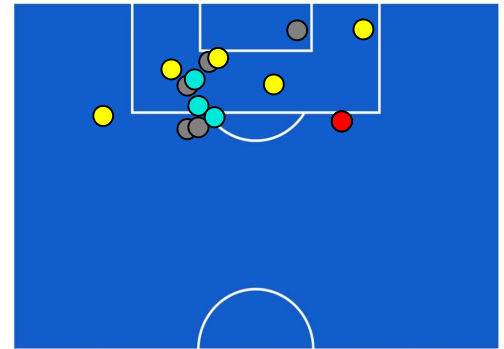

CROTONE

4-1

BENEVENTO

BARICENTRO 1° TEMPO

BARICENTRO 2° TEMPO

CROTONE

4-1

BENEVENTO

BARICENTRO POSSESSO PROPRIO

BARICENTRO POSSESSO AVVERSAIO

CROTONE

4-1

BENEVENTO

BILANCIAMENTO OFFENSIVO

24	Azioni di attacco	40
6	Tiri totali	14
6	Occasioni da gol	6

ZONE DI TIRO

3	Gol	1
3	In porta	6
2	Fuori Porta	5
1	Respinto	3

TOCCHI PALLA

588	Palloni giocati totali	707
288	DIFESA	157
215	CENTROCAMPO	344
85	ATTACCO	206

17	Tocchi area avversaria	46	
SIMY	7	13	G. LAPADULA
M. VULIC	3	5	G. DI SERIO
K. DJIDJI	2	4	K. GLIK