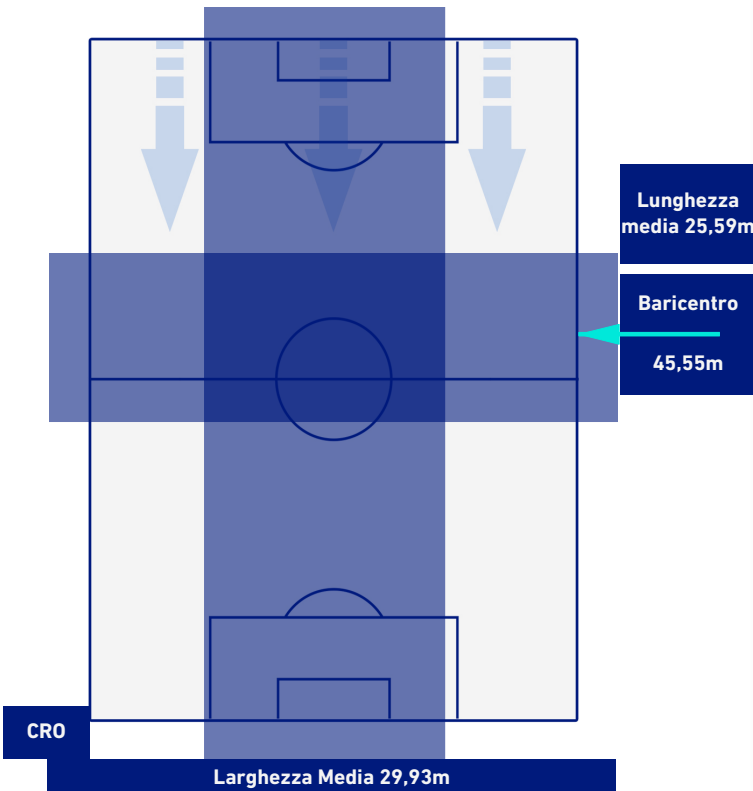

BARICENTRO 2° TEMPO