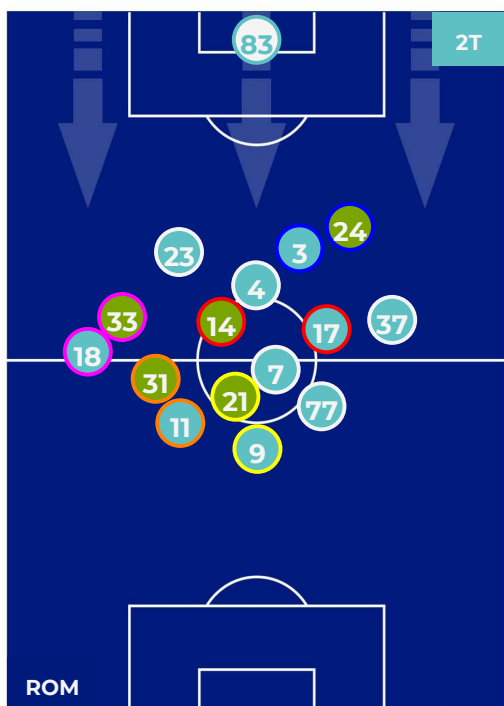

ROMA

5-2

BENEVENTO

HEATMAP

ROMA

5-2

BENEVENTO

POSIZIONI MEDIE

- Legenda:
- 1ª Sostituzione
 - Giocatore Entrato
 - Giocatore Uscito
 -
 - 2ª Sostituzione
 - Giocatore Entrato
 - Giocatore Uscito
 - Giocatore Entrato in sostituzione di
 - 3ª Sostituzione
 - Giocatore Entrato
 - Giocatore Uscito
 - Giocatore Entrato in sostituzione di
 - 4ª Sostituzione
 - Giocatore Entrato
 - Giocatore Uscito
 - Giocatore Entrato in sostituzione di
 - 5ª Sostituzione
 - Giocatore Entrato
 - Giocatore Uscito
 - Giocatore Entrato in sostituzione di

ROMA

5-2

BENEVENTO

POSIZIONI MEDIE POSSESSO PALLA (proprio)

- Legenda:
- 1ª Sostituzione
 - Giocatore Entrato
 - Giocatore Uscito
 - Giocatore Entrato in sostituzione di
 - 2ª Sostituzione
 - Giocatore Entrato
 - Giocatore Uscito
 - Giocatore Entrato in sostituzione di
 - 3ª Sostituzione
 - Giocatore Entrato
 - Giocatore Uscito
 - Giocatore Entrato in sostituzione di
 - 4ª Sostituzione
 - Giocatore Entrato
 - Giocatore Uscito
 - Giocatore Entrato in sostituzione di
 - 5ª Sostituzione
 - Giocatore Entrato
 - Giocatore Uscito
 - Giocatore Entrato in sostituzione di

ROMA

5-2

BENEVENTO

POSIZIONI MEDIE POSSESSO PALLA (avversario)

- Legenda:
- | | | | |
|-----------------|-------------------|------------------|--------------------------------------|
| 1ª Sostituzione | Giocatore Entrato | Giocatore Uscito | Giocatore Entrato in sostituzione di |
| 2ª Sostituzione | Giocatore Entrato | Giocatore Uscito | Giocatore Entrato in sostituzione di |
| 3ª Sostituzione | Giocatore Entrato | Giocatore Uscito | Giocatore Entrato in sostituzione di |
| 4ª Sostituzione | Giocatore Entrato | Giocatore Uscito | Giocatore Entrato in sostituzione di |
| 5ª Sostituzione | Giocatore Entrato | Giocatore Uscito | Giocatore Entrato in sostituzione di |