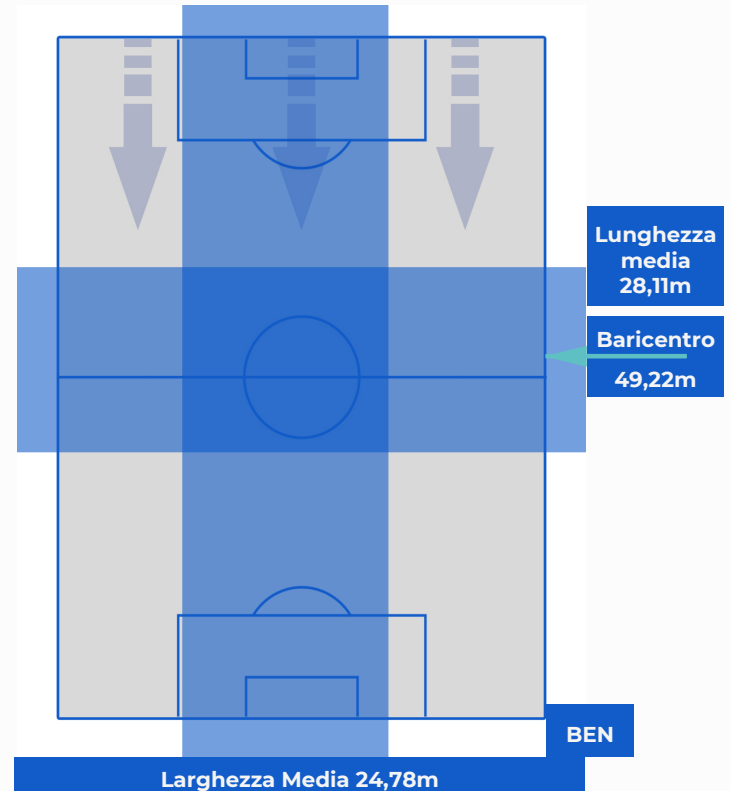

ROMA

5-2

BENEVENTO

POSIZIONI MEDIE POSSESSO PALLA (avversario)

- Legenda:
- | | | | |
|-----------------|-------------------|------------------|--------------------------------------|
| 1ª Sostituzione | Giocatore Entrato | Giocatore Uscito | Giocatore Entrato in sostituzione di |
| 2ª Sostituzione | Giocatore Entrato | Giocatore Uscito | Giocatore Entrato in sostituzione di |
| 3ª Sostituzione | Giocatore Entrato | Giocatore Uscito | Giocatore Entrato in sostituzione di |
| 4ª Sostituzione | Giocatore Entrato | Giocatore Uscito | Giocatore Entrato in sostituzione di |
| 5ª Sostituzione | Giocatore Entrato | Giocatore Uscito | Giocatore Entrato in sostituzione di |

ROMA

5-2

BENEVENTO

BARICENTRO 1° TEMPO

BARICENTRO 2° TEMPO

ROMA

5-2

BENEVENTO

BARICENTRO POSSESSO PROPRIO

BARICENTRO POSSESSO AVVERSAARIO

ROMA

5-2

BENEVENTO

BILANCIAMENTO OFFENSIVO

46	Azioni di attacco	45
18	Tiri totali	10
11	Occasioni da gol	4

ZONE DI TIRO