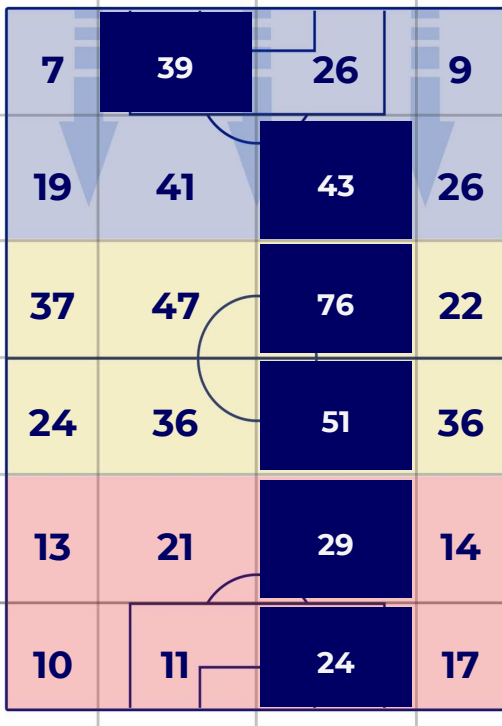

BARICENTRO POSSESSO PROPRIO

BARICENTRO POSSESSO AVVERSAARIO

ROMA

5-2

BENEVENTO

BILANCIAMENTO OFFENSIVO

46	Azioni di attacco	45
18	Tiri totali	10
11	Occasioni da gol	4

ZONE DI TIRO

5	Gol	2
10	In porta	4
6	Fuori Porta	4
2	Respinto	2

TOCCHI PALLA

678	Palloni giocati totali	622
210	DIFESA	190
329	CENTROCAMPO	330
139	ATTACCO	102

35	Tocchi area avversaria	18	
E. DZEKO	8	4	G. LAPADULA
H. MKHITARYAN	6	3	R. IMPROTA
PEDRO	4	3	A. IONITA