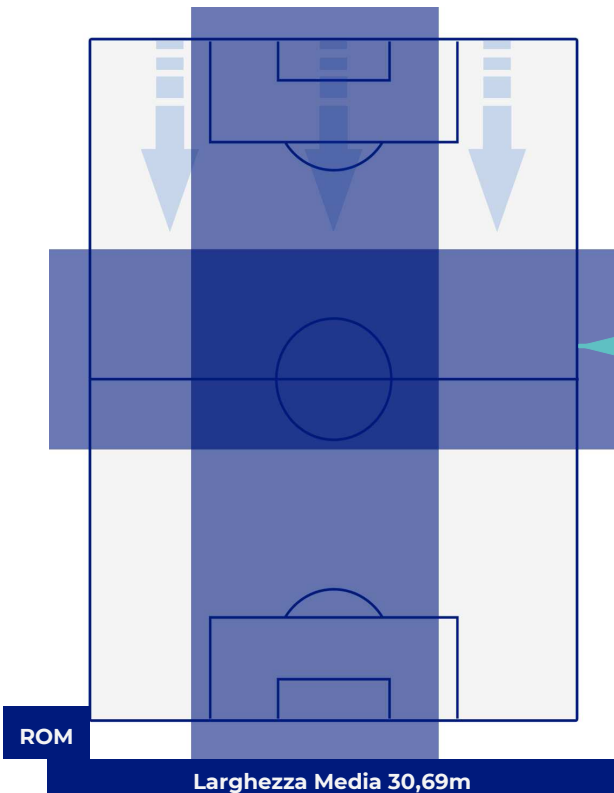

ROMA

5-2

BENEVENTO

POSIZIONI MEDIE POSSESSO PALLA (avversario)

- Legenda:
- | | | | |
|-----------------|-------------------|------------------|--------------------------------------|
| 1ª Sostituzione | Giocatore Entrato | Giocatore Uscito | Giocatore Entrato in sostituzione di |
| 2ª Sostituzione | Giocatore Entrato | Giocatore Uscito | Giocatore Entrato in sostituzione di |
| 3ª Sostituzione | Giocatore Entrato | Giocatore Uscito | Giocatore Entrato in sostituzione di |
| 4ª Sostituzione | Giocatore Entrato | Giocatore Uscito | Giocatore Entrato in sostituzione di |
| 5ª Sostituzione | Giocatore Entrato | Giocatore Uscito | Giocatore Entrato in sostituzione di |

ROMA

5-2

BENEVENTO

BARICENTRO 1° TEMPO

BARICENTRO 2° TEMPO

ROMA

5-2

BENEVENTO