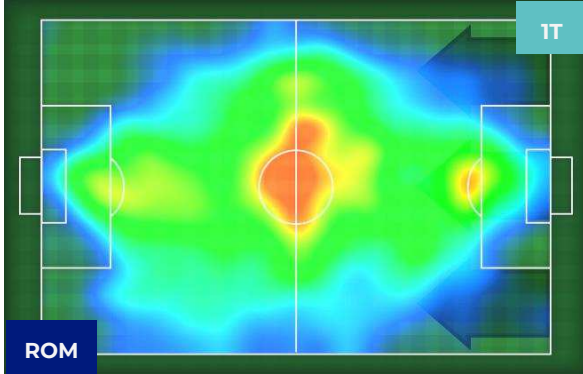

Jog-Run-Sprint (km 106.205)		
25.999	71.292	8.914

I dati fisici sono relativi alla rilevazione live e potranno differire da quelli certificati consegnati successivamente agli staff tecnici

Roma 18/10/2020 STADIO OLIMPICO - 20:45

ROMA

5-2

BENEVENTO

HEATMAP

ROMA

5-2

BENEVENTO

POSIZIONI MEDIE