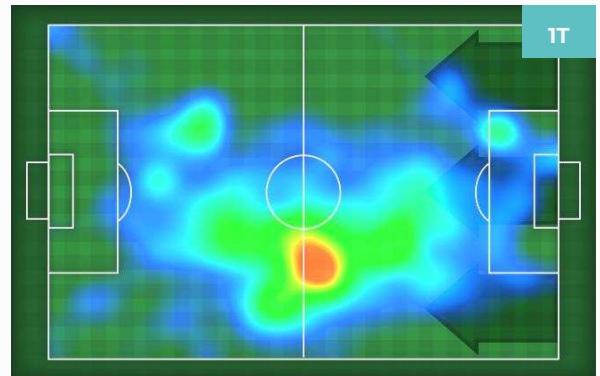

HeatMap

GIANLUCA CAPRARI

17

Ruolo:	Attaccante
Presenze in Serie A:	151
Gol in Serie A:	29
Data Nascita:	30/07/1993
Nazionalità:	ITA

Jog 28% - Run 65% - Sprint 7% Km 9.892

2.778	6.403	0.711
--------------	--------------	--------------

Statistiche

Minuti giocati	97'
Gol	1
Occasioni da gol	1
Tiri	2
Tiri in porta	1(1)
Palle giocate	54
Passaggi riusciti	23
Passaggi riusciti/tentati (%)	79%
Recuperi	3
Falli subiti	4

HeatMap

Roma 18/10/2020 STADIO OLIMPICO - 20:45