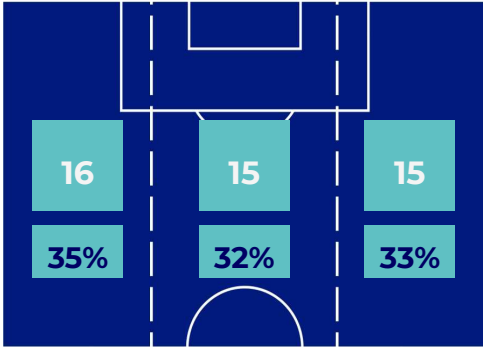

BARICENTRO POSSESSO PROPRIO

BARICENTRO POSSESSO AVVERSAARIO

ROMA

5-2

BENEVENTO

BILANCIAMENTO OFFENSIVO

46	Azioni di attacco	45
18	Tiri totali	10
11	Occasioni da gol	4

ZONE DI TIRO

5	Gol	2
10	In porta	4
6	Fuori Porta	4
2	Respinto	2

TOCCHI PALLA

678	Palloni giocati totali	622
210	DIFESA	190
329	CENTROCAMPO	330
139	ATTACCO	102

35	Tocchi area avversaria	18	
E. DZEKO	8	4	G. LAPADULA
H. MKHITARYAN	6	3	R. IMPROTA
PEDRO	4	3	A. IONITA