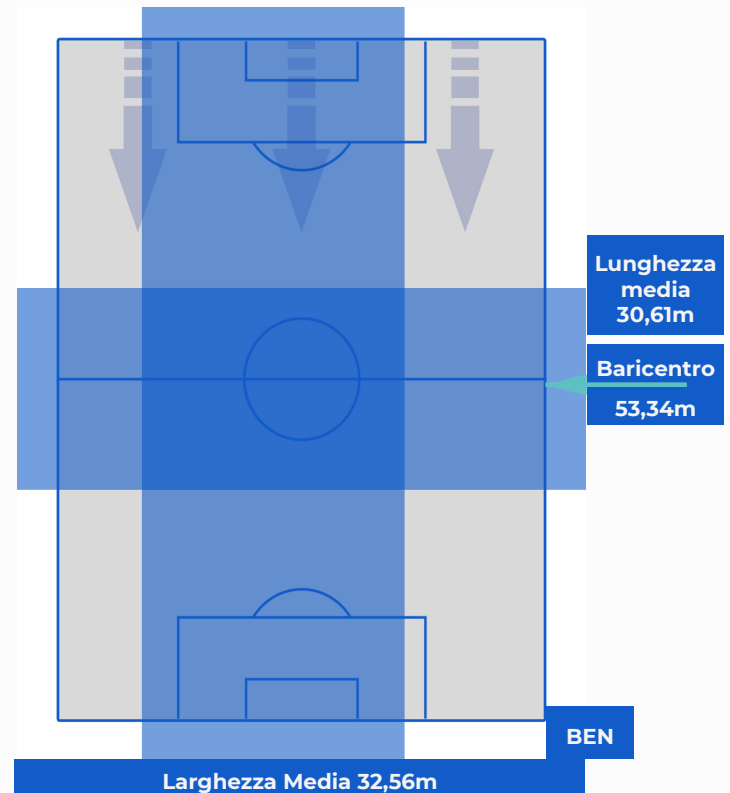

ROMA

5-2

BENEVENTO

POSIZIONI MEDIE POSSESSO PALLA (avversario)

- Legenda:
- | | | | |
|-----------------|-------------------|------------------|--------------------------------------|
| 1ª Sostituzione | Giocatore Entrato | Giocatore Uscito | Giocatore Entrato in sostituzione di |
| 2ª Sostituzione | Giocatore Entrato | Giocatore Uscito | Giocatore Entrato in sostituzione di |
| 3ª Sostituzione | Giocatore Entrato | Giocatore Uscito | Giocatore Entrato in sostituzione di |
| 4ª Sostituzione | Giocatore Entrato | Giocatore Uscito | Giocatore Entrato in sostituzione di |
| 5ª Sostituzione | Giocatore Entrato | Giocatore Uscito | Giocatore Entrato in sostituzione di |

ROMA

5-2

BENEVENTO

BARICENTRO 1° TEMPO

BARICENTRO 2° TEMPO

ROMA

5-2

BENEVENTO

BARICENTRO POSSESSO PROPRIO

BARICENTRO POSSESSO AVVERSAARIO

ROMA

5-2

BENEVENTO

BILANCIAMENTO OFFENSIVO

46	Azioni di attacco	45
18	Tiri totali	10
11	Occasioni da gol	4

ZONE DI TIRO