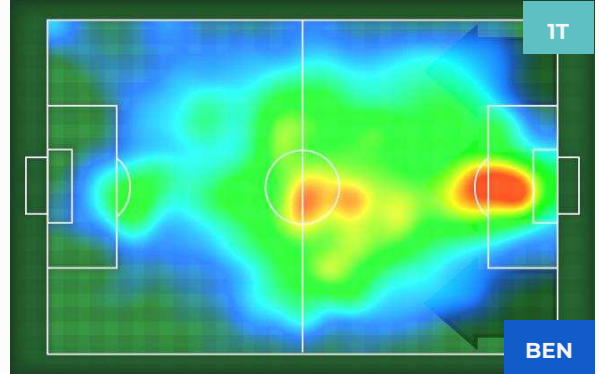

Jog-Run-Sprint (km 106.205)		
25.999	71.292	8.914

I dati fisici sono relativi alla rilevazione live e potranno differire da quelli certificati consegnati successivamente agli staff tecnici

Roma 18/10/2020 STADIO OLIMPICO - 20:45

ROMA

5-2

BENEVENTO

HEATMAP

ROMA

5-2

BENEVENTO

POSIZIONI MEDIE