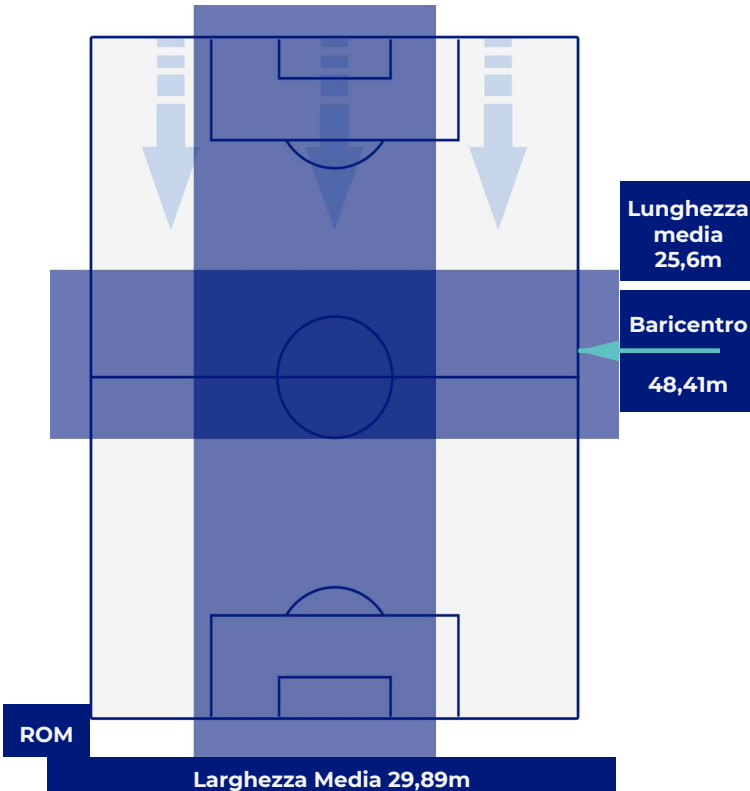

ROMA

5-2

BENEVENTO

POSIZIONI MEDIE POSSESSO PALLA (avversario)

- Legenda:
- | | | | |
|-----------------|-------------------|------------------|--------------------------------------|
| 1ª Sostituzione | Giocatore Entrato | Giocatore Uscito | Giocatore Entrato in sostituzione di |
| 2ª Sostituzione | Giocatore Entrato | Giocatore Uscito | Giocatore Entrato in sostituzione di |
| 3ª Sostituzione | Giocatore Entrato | Giocatore Uscito | Giocatore Entrato in sostituzione di |
| 4ª Sostituzione | Giocatore Entrato | Giocatore Uscito | Giocatore Entrato in sostituzione di |
| 5ª Sostituzione | Giocatore Entrato | Giocatore Uscito | Giocatore Entrato in sostituzione di |

ROMA

5-2

BENEVENTO

BARICENTRO 1° TEMPO

BARICENTRO 2° TEMPO

ROMA

5-2

BENEVENTO

BARICENTRO POSSESSO PROPRIO

BARICENTRO POSSESSO AVVERSAARIO

ROMA

5-2

BENEVENTO

BILANCIAMENTO OFFENSIVO

46	Azioni di attacco	45
18	Tiri totali	10
11	Occasioni da gol	4

ZONE DI TIRO