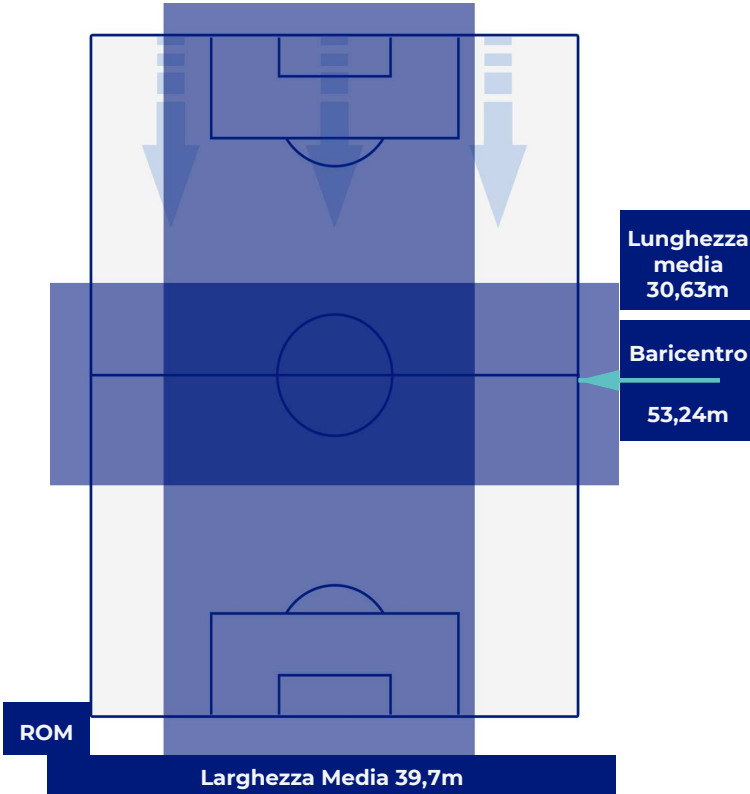

ROMA

5-2

BENEVENTO

POSIZIONI MEDIE POSSESSO PALLA (avversario)

- Legenda:
- | | | | |
|-----------------|-------------------|------------------|--------------------------------------|
| 1ª Sostituzione | Giocatore Entrato | Giocatore Uscito | Giocatore Entrato in sostituzione di |
| 2ª Sostituzione | Giocatore Entrato | Giocatore Uscito | Giocatore Entrato in sostituzione di |
| 3ª Sostituzione | Giocatore Entrato | Giocatore Uscito | Giocatore Entrato in sostituzione di |
| 4ª Sostituzione | Giocatore Entrato | Giocatore Uscito | Giocatore Entrato in sostituzione di |
| 5ª Sostituzione | Giocatore Entrato | Giocatore Uscito | Giocatore Entrato in sostituzione di |

ROMA

5-2

BENEVENTO

BARICENTRO 1° TEMPO

BARICENTRO 2° TEMPO

ROMA

5-2

BENEVENTO

BARICENTRO POSSESSO PROPRIO

BARICENTRO POSSESSO AVVERSAARIO

ROMA

5-2

BENEVENTO

BILANCIAMENTO OFFENSIVO

46	Azioni di attacco	45
18	Tiri totali	10
11	Occasioni da gol	4

ZONE DI TIRO