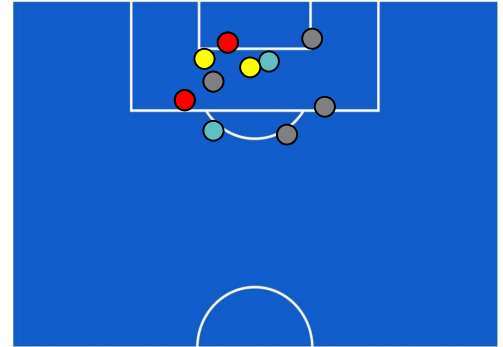

BARICENTRO POSSESSO PROPRIO

BARICENTRO POSSESSO AVVERSAARIO

ROMA

5-2

BENEVENTO

BILANCIAMENTO OFFENSIVO

46	Azioni di attacco	45
18	Tiri totali	10
11	Occasioni da gol	4

ZONE DI TIRO

5	Gol	2
10	In porta	4
6	Fuori Porta	4
2	Respinto	2

TOCCHI PALLA

678	Palloni giocati totali	622
210	DIFESA	190
329	CENTROCAMPO	330
139	ATTACCO	102

35	Tocchi area avversaria	18	
E. DZEKO	8	4	G. LAPADULA
H. MKHITARYAN	6	3	R. IMPROTA
PEDRO	4	3	A. IONITA