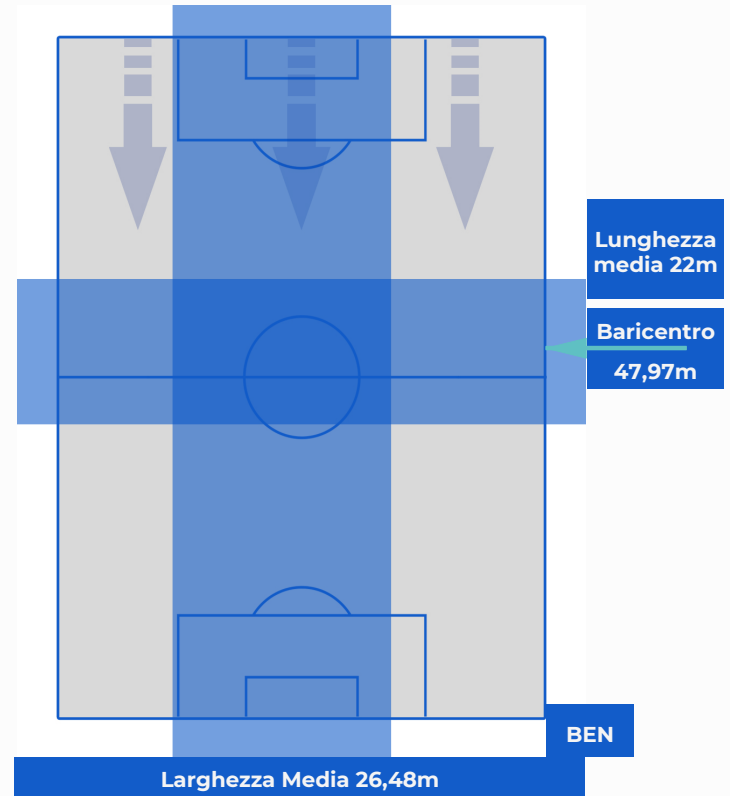

ROMA

5-2

BENEVENTO

BARICENTRO 1° TEMPO