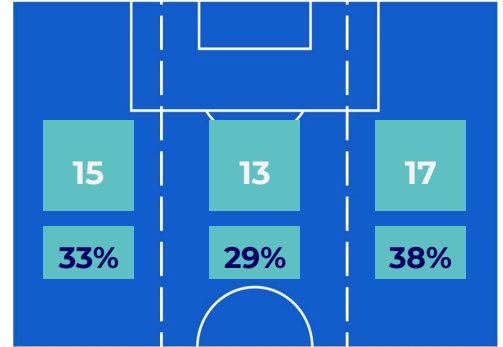

BARICENTRO POSSESSO PROPRIO

BARICENTRO POSSESSO AVVERSAARIO

ROMA

5-2

BENEVENTO

BILANCIAMENTO OFFENSIVO

46	Azioni di attacco	45
18	Tiri totali	10
11	Occasioni da gol	4

ZONE DI TIRO

5	Gol	2
10	In porta	4
6	Fuori Porta	4
2	Respinto	2

TOCCHI PALLA

678	Palloni giocati totali	622
210	DIFESA	190
329	CENTROCAMPO	330
139	ATTACCO	102

35	Tocchi area avversaria	18	
E. DZEKO	8	4	G. LAPADULA
H. MKHITARYAN	6	3	R. IMPROTA
PEDRO	4	3	A. IONITA