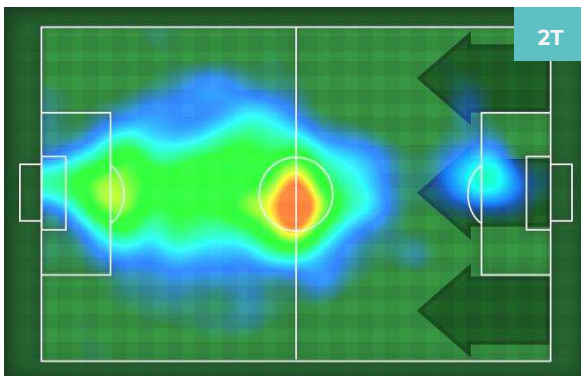

ROMA

5-2

BENEVENTO

GIOCATORI CHIAVE

EDIN DZEKO

9

Ruolo:	Attaccante
Presenze in Serie A:	174
Gol in Serie A:	78
Data Nascita:	17/03/1986
Nazionalità:	BIH

Jog 30% - Run 61% - Sprint 9% Km 9.301

2.83	5.696	0.775

Statistiche

Minuti giocati	88'
Gol	2
Occasioni da gol	4
Tiri	5
Tiri in porta	4(2)
Palle giocate	37
Passaggi riusciti	16
Passaggi riusciti/tentati (%)	84%
Recuperi	2
Falli subiti	3

HeatMap