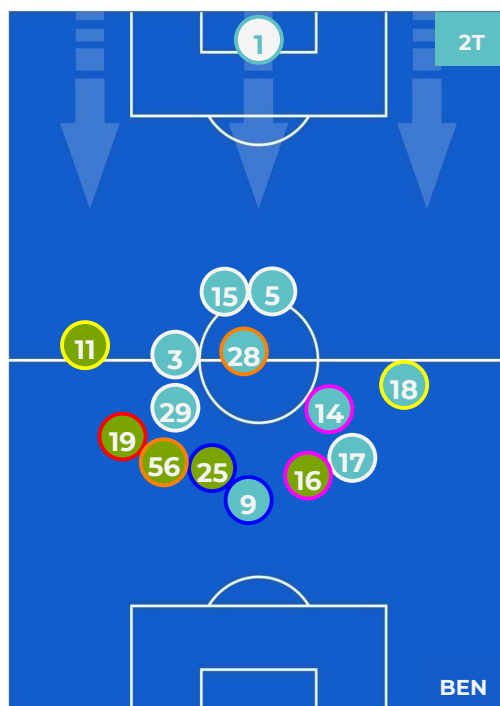

ROMA

5-2

BENEVENTO

HEATMAP

ROMA

5-2

BENEVENTO

POSIZIONI MEDIE

- Legenda:
- 1ª Sostituzione
 - Giocatore Entrato
 - Giocatore Uscito
 -
 - 2ª Sostituzione
 - Giocatore Entrato
 - Giocatore Uscito
 - Giocatore Entrato in sostituzione di
 - 3ª Sostituzione
 - Giocatore Entrato
 - Giocatore Uscito
 - Giocatore Entrato in sostituzione di
 - 4ª Sostituzione
 - Giocatore Entrato
 - Giocatore Uscito
 - Giocatore Entrato in sostituzione di
 - 5ª Sostituzione
 - Giocatore Entrato
 - Giocatore Uscito
 - Giocatore Entrato in sostituzione di

ROMA

5-2

BENEVENTO

POSIZIONI MEDIE POSSESSO PALLA (proprio)

- Legenda:
- 1ª Sostituzione
 - Giocatore Entrato
 - Giocatore Uscito
 - Giocatore Entrato in sostituzione di
 - 2ª Sostituzione
 - Giocatore Entrato
 - Giocatore Uscito
 - Giocatore Entrato in sostituzione di
 - 3ª Sostituzione
 - Giocatore Entrato
 - Giocatore Uscito
 - Giocatore Entrato in sostituzione di
 - 4ª Sostituzione
 - Giocatore Entrato
 - Giocatore Uscito
 - Giocatore Entrato in sostituzione di
 - 5ª Sostituzione
 - Giocatore Entrato
 - Giocatore Uscito
 - Giocatore Entrato in sostituzione di

ROMA

5-2

BENEVENTO

POSIZIONI MEDIE POSSESSO PALLA (avversario)

- Legenda:
- | | | | |
|-----------------|-------------------|------------------|--------------------------------------|
| 1ª Sostituzione | Giocatore Entrato | Giocatore Uscito | Giocatore Entrato in sostituzione di |
| 2ª Sostituzione | Giocatore Entrato | Giocatore Uscito | Giocatore Entrato in sostituzione di |
| 3ª Sostituzione | Giocatore Entrato | Giocatore Uscito | Giocatore Entrato in sostituzione di |
| 4ª Sostituzione | Giocatore Entrato | Giocatore Uscito | Giocatore Entrato in sostituzione di |
| 5ª Sostituzione | Giocatore Entrato | Giocatore Uscito | Giocatore Entrato in sostituzione di |