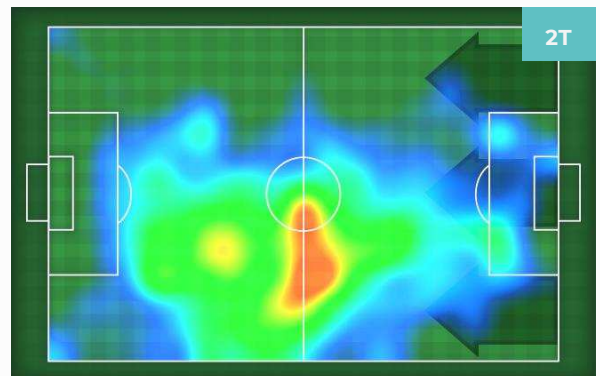

HeatMap

GIANLUCA CAPRARI

17

Ruolo:	Attaccante
Presenze in Serie A:	151
Gol in Serie A:	29
Data Nascita:	30/07/1993
Nazionalità:	ITA

Jog 28% - Run 65% - Sprint 7% Km 9.892

2.778	6.403	0.711
--------------	--------------	--------------

Statistiche

Minuti giocati	97'
Gol	1
Occasioni da gol	1
Tiri	2
Tiri in porta	1(1)
Palle giocate	54
Passaggi riusciti	23
Passaggi riusciti/tentati (%)	79%
Recuperi	3
Falli subiti	4

HeatMap

Roma 18/10/2020 STADIO OLIMPICO - 20:45