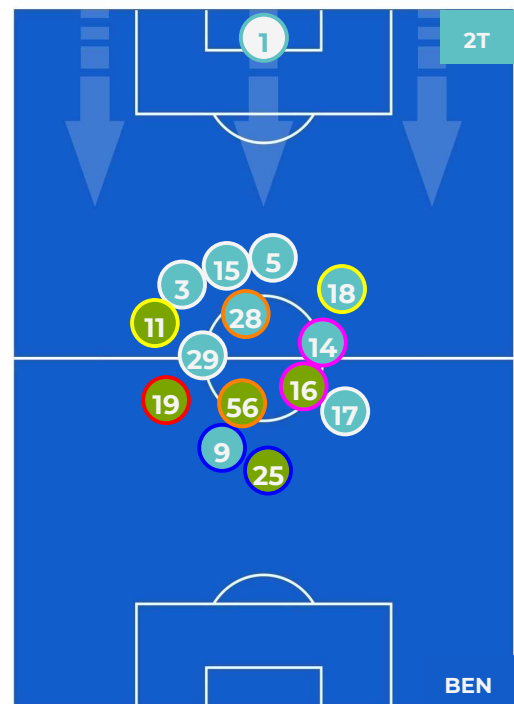

ROMA

5-2

BENEVENTO

HEATMAP

ROMA

5-2

BENEVENTO

POSIZIONI MEDIE

- Legenda:
- 1ª Sostituzione
 - Giocatore Entrato
 - Giocatore Uscito
 -
 - 2ª Sostituzione
 - Giocatore Entrato
 - Giocatore Uscito
 - Giocatore Entrato in sostituzione di
 - 3ª Sostituzione
 - Giocatore Entrato
 - Giocatore Uscito
 - Giocatore Entrato in sostituzione di
 - 4ª Sostituzione
 - Giocatore Entrato
 - Giocatore Uscito
 - Giocatore Entrato in sostituzione di
 - 5ª Sostituzione
 - Giocatore Entrato
 - Giocatore Uscito
 - Giocatore Entrato in sostituzione di

ROMA

5-2

BENEVENTO

POSIZIONI MEDIE POSSESSO PALLA (proprio)

- Legenda:
- 1ª Sostituzione
 - Giocatore Entrato
 - Giocatore Uscito
 - Giocatore Entrato in sostituzione di
 - 2ª Sostituzione
 - Giocatore Entrato
 - Giocatore Uscito
 - Giocatore Entrato in sostituzione di
 - 3ª Sostituzione
 - Giocatore Entrato
 - Giocatore Uscito
 - Giocatore Entrato in sostituzione di
 - 4ª Sostituzione
 - Giocatore Entrato
 - Giocatore Uscito
 - Giocatore Entrato in sostituzione di
 - 5ª Sostituzione
 - Giocatore Entrato
 - Giocatore Uscito
 - Giocatore Entrato in sostituzione di

ROMA

5-2

BENEVENTO

POSIZIONI MEDIE POSSESSO PALLA (avversario)

- Legenda:
- | | | | |
|-----------------|-------------------|------------------|--------------------------------------|
| 1ª Sostituzione | Giocatore Entrato | Giocatore Uscito | Giocatore Entrato in sostituzione di |
| 2ª Sostituzione | Giocatore Entrato | Giocatore Uscito | Giocatore Entrato in sostituzione di |
| 3ª Sostituzione | Giocatore Entrato | Giocatore Uscito | Giocatore Entrato in sostituzione di |
| 4ª Sostituzione | Giocatore Entrato | Giocatore Uscito | Giocatore Entrato in sostituzione di |
| 5ª Sostituzione | Giocatore Entrato | Giocatore Uscito | Giocatore Entrato in sostituzione di |