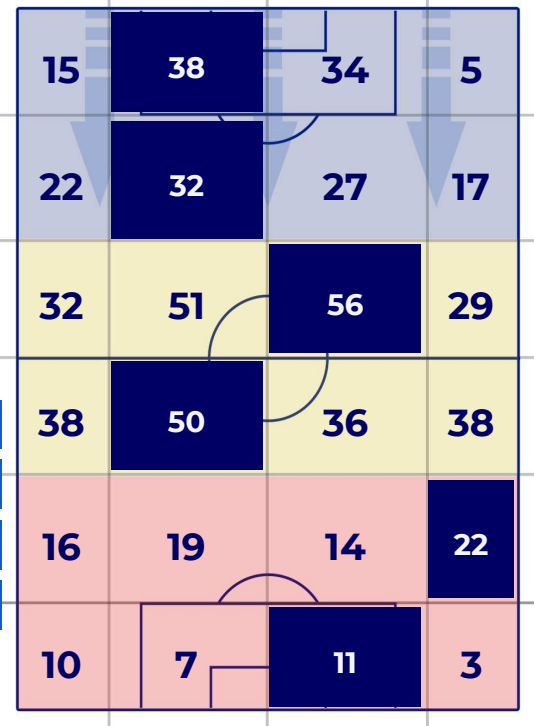

BARICENTRO POSSESSO PROPRIO

BARICENTRO POSSESSO AVVERSAARIO

ROMA

5-2

BENEVENTO

BILANCIAMENTO OFFENSIVO

46	Azioni di attacco	45
18	Tiri totali	10
11	Occasioni da gol	4

ZONE DI TIRO

5	Gol	2
10	In porta	4
6	Fuori Porta	4
2	Respinto	2

TOCCHI PALLA

678	Palloni giocati totali	622
210	DIFESA	190
329	CENTROCAMPO	330
139	ATTACCO	102

35	Tocchi area avversaria	18	
E. DZEKO	8	4	G. LAPADULA
H. MKHITARYAN	6	3	R. IMPROTA
PEDRO	4	3	A. IONITA