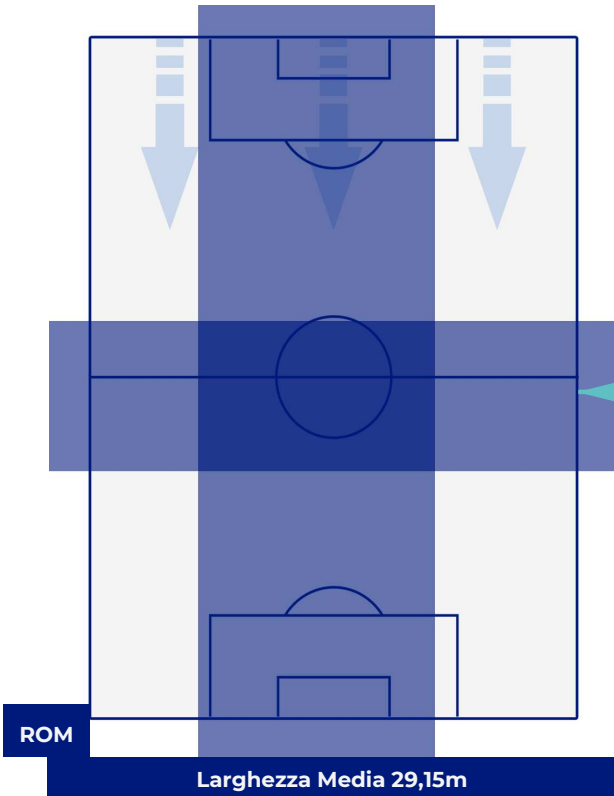

ROMA

5-2

BENEVENTO

BARICENTRO 1° TEMPO