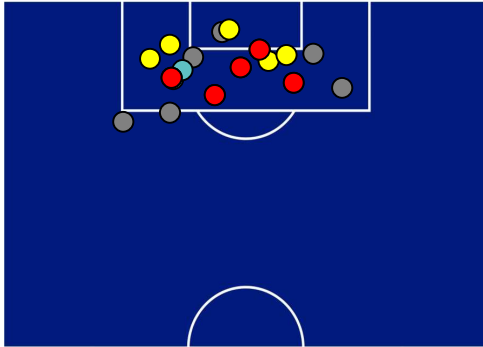

ROMA

5-2

BENEVENTO

BARICENTRO 1° TEMPO

BARICENTRO 2° TEMPO

ROMA

5-2

BENEVENTO

BARICENTRO POSSESSO PROPRIO

BARICENTRO POSSESSO AVVERSAARIO

ROMA

5-2

BENEVENTO

BILANCIAMENTO OFFENSIVO

46	Azioni di attacco	45
18	Tiri totali	10
11	Occasioni da gol	4

ZONE DI TIRO

5	Gol	2
10	In porta	4
6	Fuori Porta	4
2	Respinto	2

TOCCHI PALLA

678	Palloni giocati totali	622
210	DIFESA	190
329	CENTROCAMPO	330
139	ATTACCO	102

35	Tocchi area avversaria	18	
E. DZEKO	8	4	G. LAPADULA
H. MKHITARYAN	6	3	R. IMPROTA
PEDRO	4	3	A. IONITA