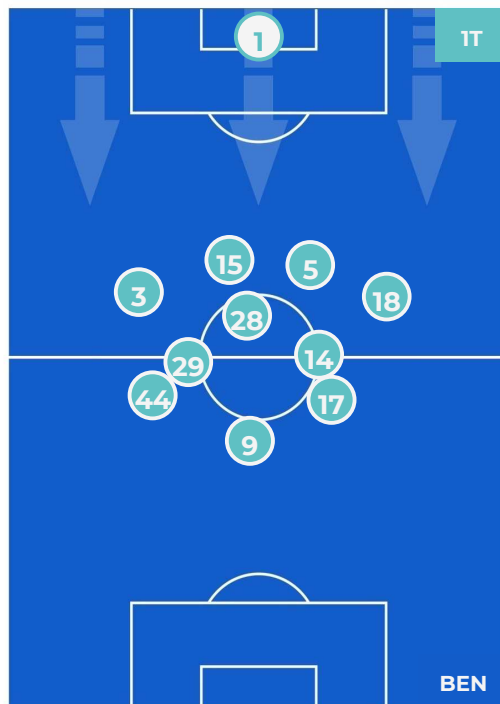

ROMA

5-2

BENEVENTO

HEATMAP

ROMA

5-2

BENEVENTO

POSIZIONI MEDIE

- Legenda:
- 1ª Sostituzione
 - Giocatore Entrato
 - Giocatore Uscito
 -
 - 2ª Sostituzione
 - Giocatore Entrato
 - Giocatore Uscito
 - Giocatore Entrato in sostituzione di
 - 3ª Sostituzione
 - Giocatore Entrato
 - Giocatore Uscito
 - Giocatore Entrato in sostituzione di
 - 4ª Sostituzione
 - Giocatore Entrato
 - Giocatore Uscito
 - Giocatore Entrato in sostituzione di
 - 5ª Sostituzione
 - Giocatore Entrato
 - Giocatore Uscito
 - Giocatore Entrato in sostituzione di

ROMA

5-2

BENEVENTO

POSIZIONI MEDIE POSSESSO PALLA (proprio)

- Legenda:
- 1ª Sostituzione
 - Giocatore Entrato
 - Giocatore Uscito
 - Giocatore Entrato in sostituzione di
 - 2ª Sostituzione
 - Giocatore Entrato
 - Giocatore Uscito
 - Giocatore Entrato in sostituzione di
 - 3ª Sostituzione
 - Giocatore Entrato
 - Giocatore Uscito
 - Giocatore Entrato in sostituzione di
 - 4ª Sostituzione
 - Giocatore Entrato
 - Giocatore Uscito
 - Giocatore Entrato in sostituzione di
 - 5ª Sostituzione
 - Giocatore Entrato
 - Giocatore Uscito
 - Giocatore Entrato in sostituzione di

ROMA

5-2

BENEVENTO

POSIZIONI MEDIE POSSESSO PALLA (avversario)

- Legenda:
- | | | | |
|-----------------|-------------------|------------------|--------------------------------------|
| 1ª Sostituzione | Giocatore Entrato | Giocatore Uscito | Giocatore Entrato in sostituzione di |
| 2ª Sostituzione | Giocatore Entrato | Giocatore Uscito | Giocatore Entrato in sostituzione di |
| 3ª Sostituzione | Giocatore Entrato | Giocatore Uscito | Giocatore Entrato in sostituzione di |
| 4ª Sostituzione | Giocatore Entrato | Giocatore Uscito | Giocatore Entrato in sostituzione di |
| 5ª Sostituzione | Giocatore Entrato | Giocatore Uscito | Giocatore Entrato in sostituzione di |