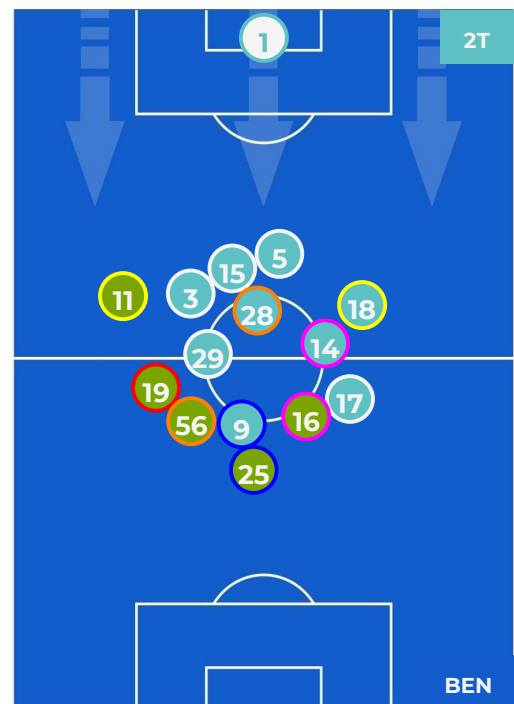

ROMA

5-2

BENEVENTO

POSIZIONI MEDIE

1. Legenda:
2. 1ª Sostituzione
   - Giocatore Entrato
   - Giocatore Uscito
   - 2ª Sostituzione
   - Giocatore Entrato
   - Giocatore Uscito
   - Giocatore Entrato in sostituzione di
   - 3ª Sostituzione
   - Giocatore Entrato
   - Giocatore Uscito
   - Giocatore Entrato in sostituzione di
   - 4ª Sostituzione
   - Giocatore Entrato
   - Giocatore Uscito
   - Giocatore Entrato in sostituzione di
   - 5ª Sostituzione
   - Giocatore Entrato
   - Giocatore Uscito
   - Giocatore Entrato in sostituzione di