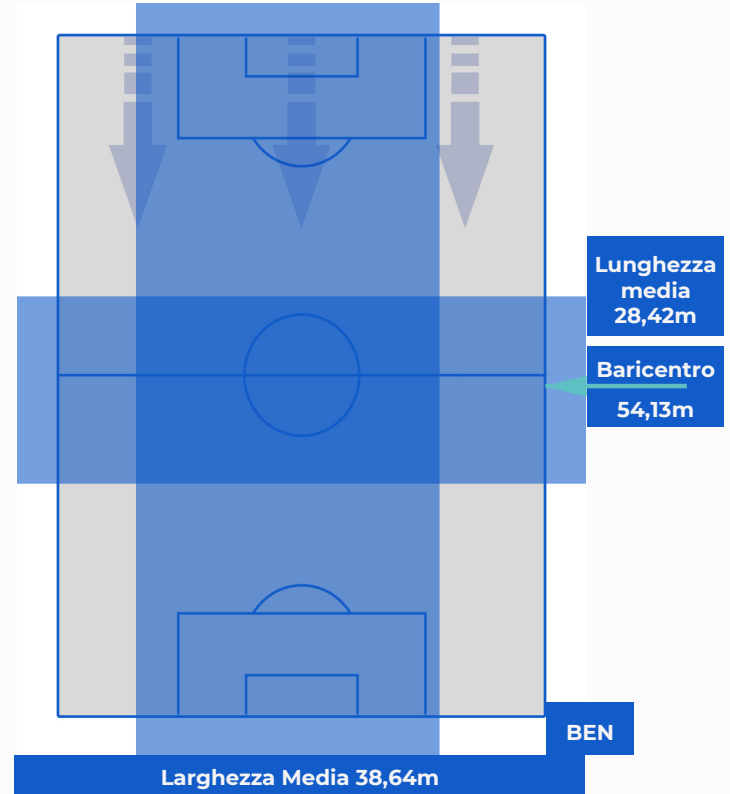

ROMA

5-2

BENEVENTO

POSIZIONI MEDIE POSSESSO PALLA (avversario)

- Legenda:
- | | | | |
|-----------------|-------------------|------------------|--------------------------------------|
| 1ª Sostituzione | Giocatore Entrato | Giocatore Uscito | Giocatore Entrato in sostituzione di |
| 2ª Sostituzione | Giocatore Entrato | Giocatore Uscito | Giocatore Entrato in sostituzione di |
| 3ª Sostituzione | Giocatore Entrato | Giocatore Uscito | Giocatore Entrato in sostituzione di |
| 4ª Sostituzione | Giocatore Entrato | Giocatore Uscito | Giocatore Entrato in sostituzione di |
| 5ª Sostituzione | Giocatore Entrato | Giocatore Uscito | Giocatore Entrato in sostituzione di |

ROMA

5-2

BENEVENTO

BARICENTRO 1° TEMPO

BARICENTRO 2° TEMPO

ROMA

5-2

BENEVENTO

BARICENTRO POSSESSO PROPRIO

BARICENTRO POSSESSO AVVERSAARIO

ROMA

5-2

BENEVENTO

BILANCIAMENTO OFFENSIVO

46	Azioni di attacco	45
18	Tiri totali	10
11	Occasioni da gol	4

ZONE DI TIRO