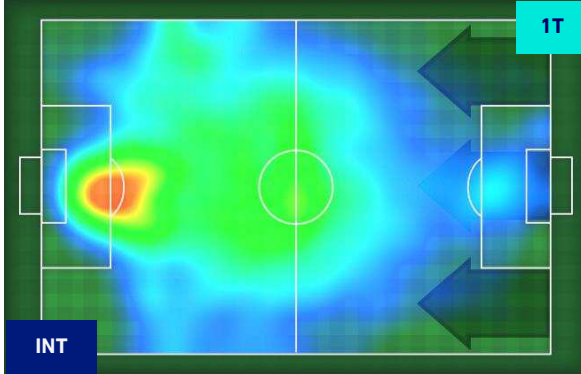

Jog-Run-Sprint (km 106.575)		
24.232	74.292	8.051

I dati fisici sono relativi alla rilevazione live e potranno differire da quelli certificati consegnati successivamente agli staff tecnici

Milano 30/01/2021 STADIO GIUSEPPE MEAZZA - 20:45

INTER

4-0

BENEVENTO

HEATMAP

INTER

4-0

BENEVENTO

POSIZIONI MEDIE