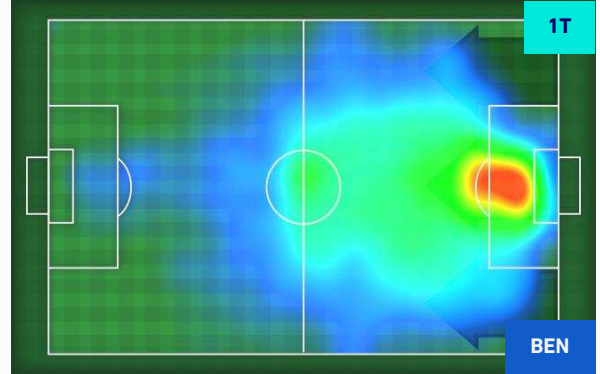

Jog-Run-Sprint (km 106.575)		
24.232	74.292	8.051

I dati fisici sono relativi alla rilevazione live e potranno differire da quelli certificati consegnati successivamente agli staff tecnici

Milano 30/01/2021 STADIO GIUSEPPE MEAZZA - 20:45

INTER

4-0

BENEVENTO

HEATMAP

INTER

4-0

BENEVENTO

POSIZIONI MEDIE