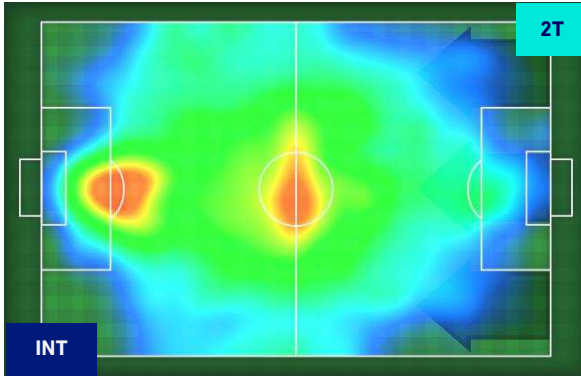

Jog-Run-Sprint (km 106.575)		
24.232	74.292	8.051

I dati fisici sono relativi alla rilevazione live e potranno differire da quelli certificati consegnati successivamente agli staff tecnici

Milano 30/01/2021 STADIO GIUSEPPE MEAZZA - 20:45

INTER

4-0

BENEVENTO

HEATMAP

INTER

4-0

BENEVENTO

POSIZIONI MEDIE