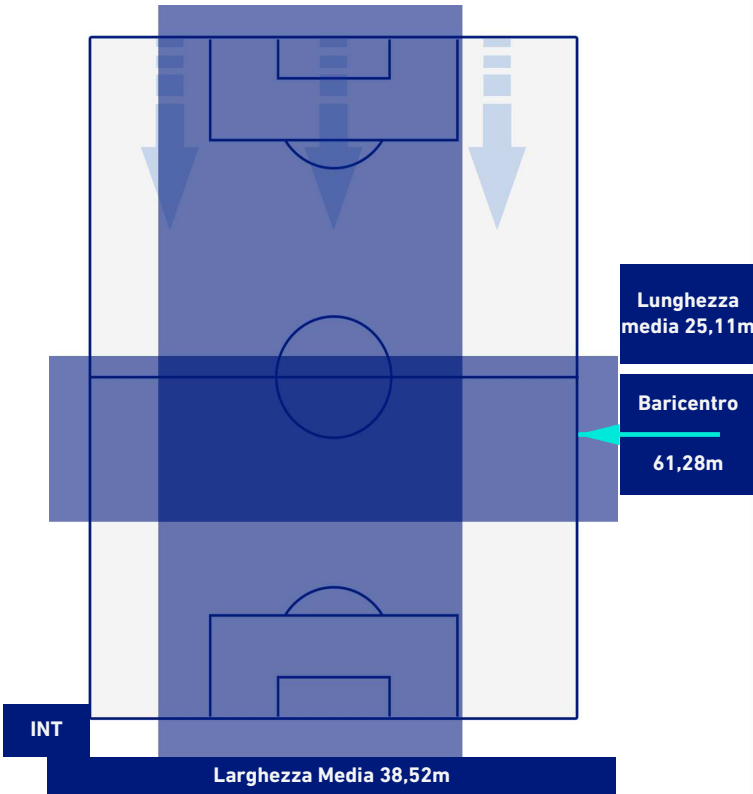

INTER

4-0

BENEVENTO

POSIZIONI MEDIE POSSESSO PALLA [avversario]

Legenda:

- 1ª Sostituzione
- Giocatore Entrato
- Giocatore Uscito
- Giocatore Uscito
- 2ª Sostituzione
- Giocatore Entrato
- Giocatore Uscito
- Giocatore Uscito
- 3ª Sostituzione
- Giocatore Entrato
- Giocatore Uscito
- Giocatore Uscito
- 4ª Sostituzione
- Giocatore Entrato
- Giocatore Uscito
- Giocatore Uscito
- 5ª Sostituzione
- Giocatore Entrato
- Giocatore Uscito

- Giocatore Entrato in sostituzione di
- Giocatore Entrato in sostituzione di
- Giocatore Entrato in sostituzione di
- Giocatore Entrato in sostituzione di

INTER

4-0

BENEVENTO

BARICENTRO 1° TEMPO

BARICENTRO 2° TEMPO