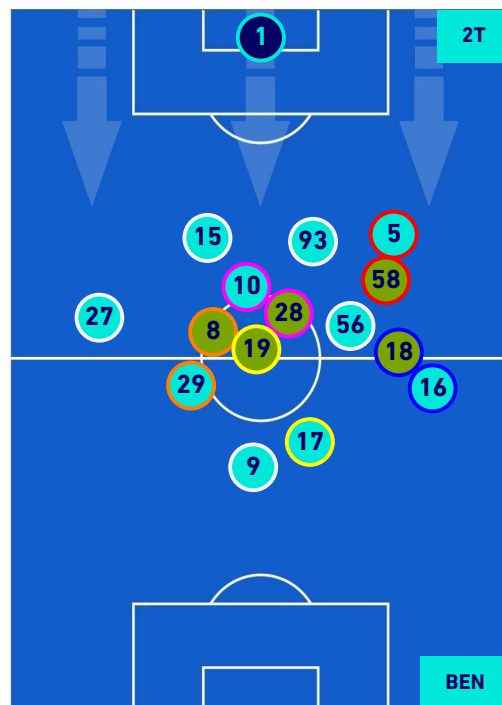

Legenda:

- 1^ Sostituzione
- 2^ Sostituzione
- 3^ Sostituzione
- 4^ Sostituzione
- 5^ Sostituzione

- Giocatore Entrato
- Giocatore Entrato
- Giocatore Entrato
- Giocatore Entrato
- Giocatore Entrato

- Giocatore Uscito
- Giocatore Uscito
- Giocatore Uscito
- Giocatore Uscito
- Giocatore Uscito

- Giocatore Entrato in sostituzione di
- Giocatore Entrato in sostituzione di
- Giocatore Entrato in sostituzione di
- Giocatore Entrato in sostituzione di

-
-
-
-
-

INTER

4-0

BENEVENTO

POSIZIONI MEDIE POSSESSO PALLA [proprio]

Legenda:

- | | | |
|-----------------|--------------------------------------|------------------|
| 1ª Sostituzione | Giocatore Entrato | Giocatore Uscito |
| 2ª Sostituzione | Giocatore Entrato | Giocatore Uscito |
| 3ª Sostituzione | Giocatore Entrato | Giocatore Uscito |
| 4ª Sostituzione | Giocatore Entrato | Giocatore Uscito |
| 5ª Sostituzione | Giocatore Entrato | Giocatore Uscito |
| | Giocatore Entrato in sostituzione di | Giocatore Uscito |
| | Giocatore Entrato in sostituzione di | Giocatore Uscito |
| | Giocatore Entrato in sostituzione di | Giocatore Uscito |
| | Giocatore Entrato in sostituzione di | Giocatore Uscito |
| | Giocatore Entrato in sostituzione di | Giocatore Uscito |