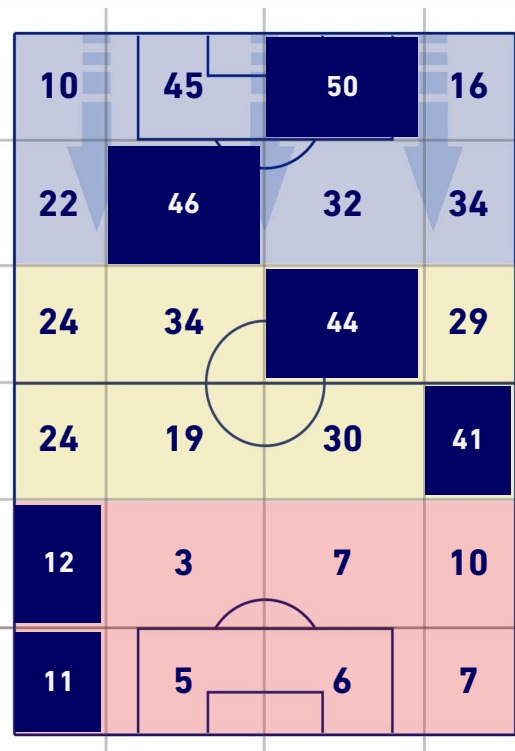

BENEVENTO

BILANCIAMENTO OFFENSIVO

39	Azioni di attacco	10
13	Tiri totali	0
7	Occasioni da gol	0

ZONE DI TIRO

3	Gol	0
8	In porta	0
5	Fuori Porta	0
0	Respinto	0

TOCCHI PALLA

810	Palloni giocati totali	561
205	DIFESA	255
396	CENTROCAMPO	245
209	ATTACCO	61

26	Tocchi area avversaria	11	
L. MARTINEZ	8	4	G. LAPADULA
A. HAKIMI	4	4	A. IONITA
R. LUKAKU	4	2	K. GLIK

INTER

4-0

BENEVENTO

TESTA A TESTA

ATTACCANTI

R. LUKAKU

2 Gol 0