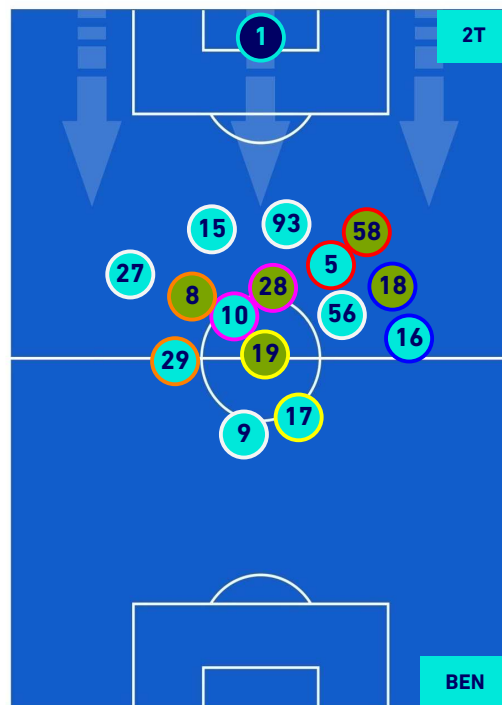

INTER

4-0

BENEVENTO

HEATMAP

INTER

4-0

BENEVENTO

POSIZIONI MEDIE

Legenda:

- 1^ Sostituzione
- 2^ Sostituzione
- 3^ Sostituzione
- 4^ Sostituzione
- 5^ Sostituzione

- Giocatore Entrato
- Giocatore Entrato
- Giocatore Entrato
- Giocatore Entrato
- Giocatore Entrato

- Giocatore Uscito
- Giocatore Uscito
- Giocatore Uscito
- Giocatore Uscito
- Giocatore Uscito