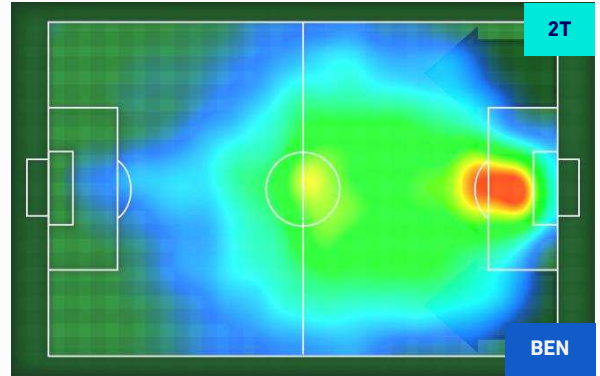

Jog-Run-Sprint (km 106.575)		
24.232	74.292	8.051

I dati fisici sono relativi alla rilevazione live e potranno differire da quelli certificati consegnati successivamente agli staff tecnici

Milano 30/01/2021 STADIO GIUSEPPE MEAZZA - 20:45

INTER

4-0

BENEVENTO

HEATMAP

INTER

4-0

BENEVENTO

POSIZIONI MEDIE