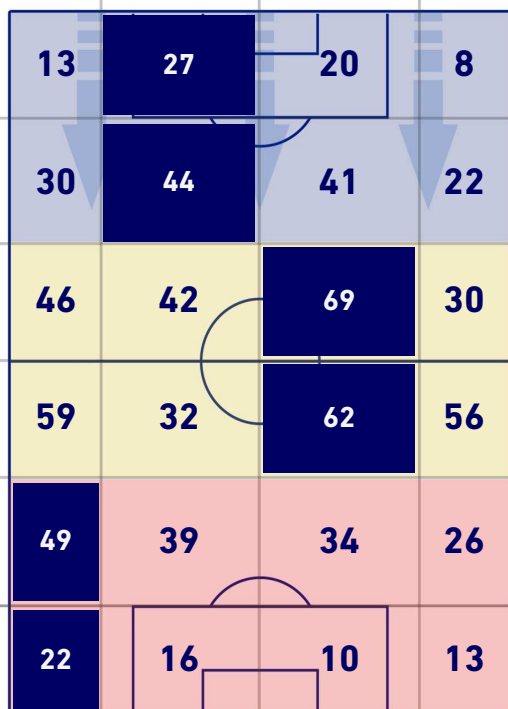

BENEVENTO

BILANCIAMENTO OFFENSIVO

39	Azioni di attacco	10
13	Tiri totali	0
7	Occasioni da gol	0

ZONE DI TIRO

3	Gol	0
8	In porta	0
5	Fuori Porta	0
0	Respinto	0

TOCCHI PALLA

810	Palloni giocati totali	561
205	DIFESA	255
396	CENTROCAMPO	245
209	ATTACCO	61

26	Tocchi area avversaria	11	
L. MARTINEZ	8	4	G. LAPADULA
A. HAKIMI	4	4	A. IONITA
R. LUKAKU	4	2	K. GLIK

INTER

4-0

BENEVENTO

TESTA A TESTA

ATTACCANTI

R. LUKAKU

2 Gol 0