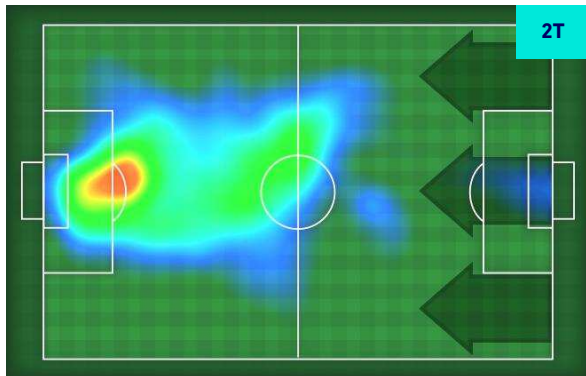

ROMELU LUKAKU 9

Ruolo:	Attaccante
Presenze in Serie A:	54
Gol in Serie A:	35
Data Nascita:	13/05/1993
Nazionalità:	BEL

Jog 26% - Run 65% - Sprint 9% Km 8.789

2.285	5.75	0.754
-------	------	-------

Statistiche

Minuti giocati	80'
Gol	2
Occasioni da gol	2
Tiri	2
Tiri in porta	2(2)
Palle giocate	25
Passaggi riusciti	9
Passaggi riusciti/tentati (%)	82%
Recuperi	1
Falli subiti	2

HeatMap

GIANLUCA LAPADULA 9

Ruolo:	Attaccante
Presenze in Serie A:	107
Gol in Serie A:	30
Data Nascita:	07/02/1990
Nazionalità:	ITA