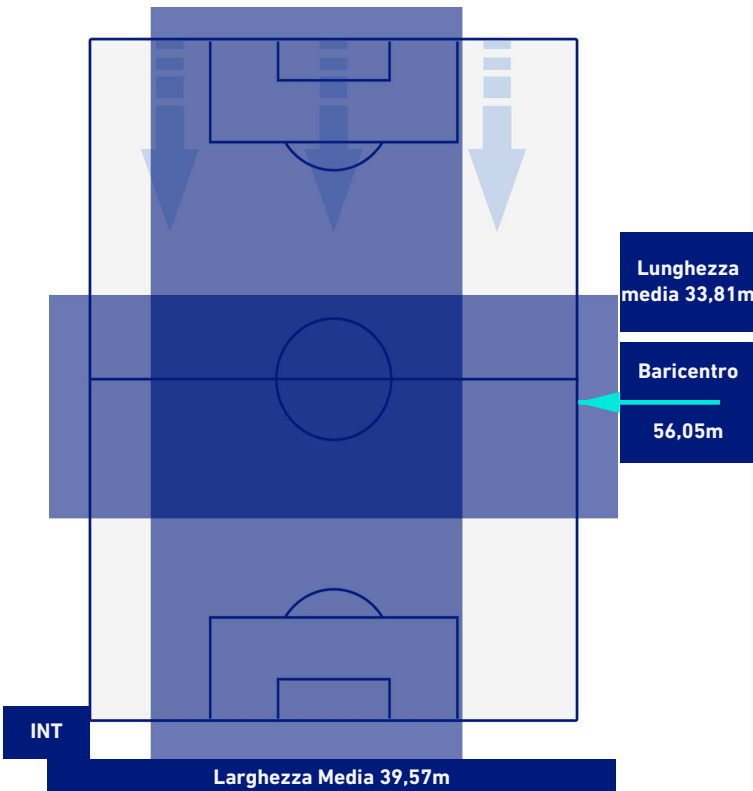

INTER

4-0

BENEVENTO

POSIZIONI MEDIE POSSESSO PALLA [avversario]

Legenda:

- 1ª Sostituzione
- Giocatore Entrato
- Giocatore Uscito
- Giocatore Uscito
- 2ª Sostituzione
- Giocatore Entrato
- Giocatore Uscito
- Giocatore Uscito
- 3ª Sostituzione
- Giocatore Entrato
- Giocatore Uscito
- Giocatore Uscito
- 4ª Sostituzione
- Giocatore Entrato
- Giocatore Uscito
- Giocatore Uscito
- 5ª Sostituzione
- Giocatore Entrato
- Giocatore Uscito

- Giocatore Entrato in sostituzione di
- Giocatore Entrato in sostituzione di
- Giocatore Entrato in sostituzione di
- Giocatore Entrato in sostituzione di

INTER

4-0

BENEVENTO

BARICENTRO 1° TEMPO

BARICENTRO 2° TEMPO

INTER

4-0

BENEVENTO

BARICENTRO POSSESSO PROPRIO

BARICENTRO POSSESSO AVVERSAARIO

Milano 30/01/2021 STADIO GIUSEPPE MEAZZA - 20:45

INTER

4-0