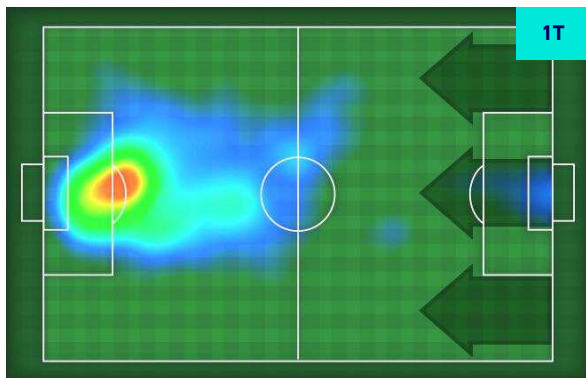

INTER

4-0

BENEVENTO

GIOCATORI CHIAVE

ROMELU LUKAKU 9

Ruolo:	Attaccante
Presenze in Serie A:	54
Gol in Serie A:	35
Data Nascita:	13/05/1993
Nazionalità:	BEL

Jog 26% - Run 65% - Sprint 9% Km 8.789

2.285	5.75	0.754

Statistiche

Minuti giocati	80'
Gol	2
Occasioni da gol	2
Tiri	2
Tiri in porta	2(2)
Palle giocate	25
Passaggi riusciti	9
Passaggi riusciti/tentati (%)	82%
Recuperi	1
Falli subiti	2

HeatMap