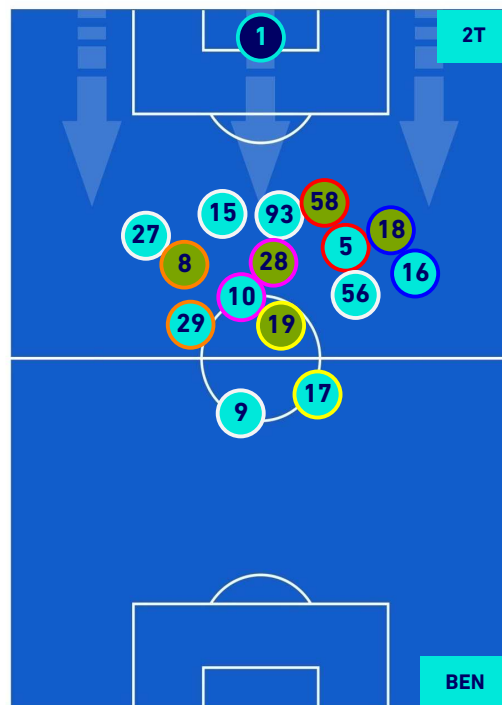

- Giocatore Entrato in sostituzione di
- Giocatore Entrato in sostituzione di
- Giocatore Entrato in sostituzione di
- Giocatore Entrato in sostituzione di

-
-
-
-
-

INTER

4-0

BENEVENTO

POSIZIONI MEDIE POSSESSO PALLA [proprio]

Legenda:

- | | | |
|-----------------|--------------------------------------|------------------|
| 1ª Sostituzione | Giocatore Entrato | Giocatore Uscito |
| 2ª Sostituzione | Giocatore Entrato | Giocatore Uscito |
| 3ª Sostituzione | Giocatore Entrato | Giocatore Uscito |
| 4ª Sostituzione | Giocatore Entrato | Giocatore Uscito |
| 5ª Sostituzione | Giocatore Entrato | Giocatore Uscito |
| | Giocatore Entrato in sostituzione di | Giocatore Uscito |
| | Giocatore Entrato in sostituzione di | Giocatore Uscito |
| | Giocatore Entrato in sostituzione di | Giocatore Uscito |
| | Giocatore Entrato in sostituzione di | Giocatore Uscito |
| | Giocatore Entrato in sostituzione di | Giocatore Uscito |

INTER

4-0

BENEVENTO

POSIZIONI MEDIE POSSESSO PALLA [avversario]

Legenda:

- 1ª Sostituzione
- Giocatore Entrato
- Giocatore Uscito
- Giocatore Uscito
- 2ª Sostituzione
- Giocatore Entrato
- Giocatore Uscito
- Giocatore Uscito
- 3ª Sostituzione
- Giocatore Entrato
- Giocatore Uscito
- Giocatore Uscito
- 4ª Sostituzione
- Giocatore Entrato
- Giocatore Uscito
- Giocatore Uscito
- 5ª Sostituzione
- Giocatore Entrato
- Giocatore Uscito