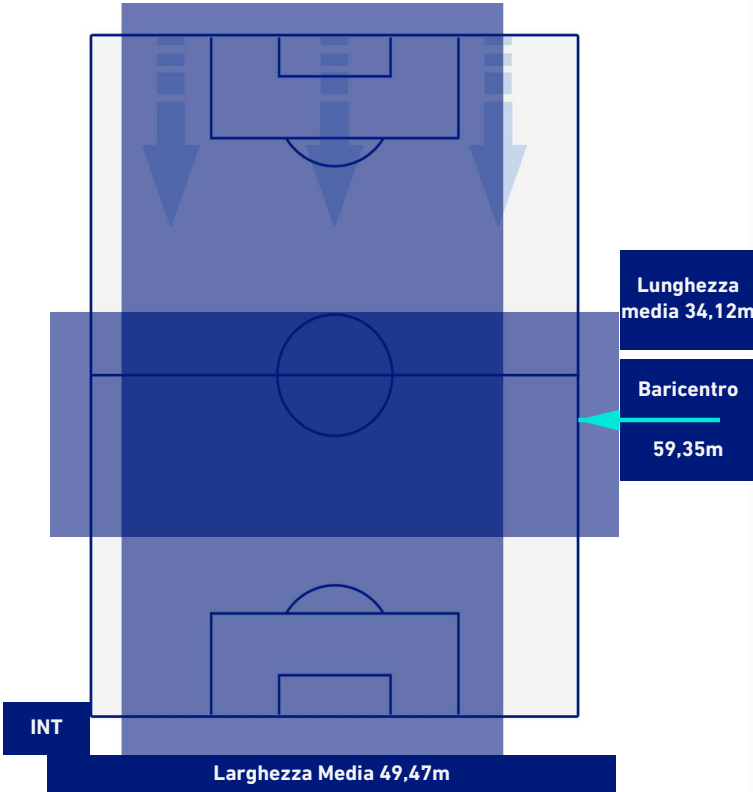

INTER

4-0

BENEVENTO

BARICENTRO POSSESSO PROPRIO