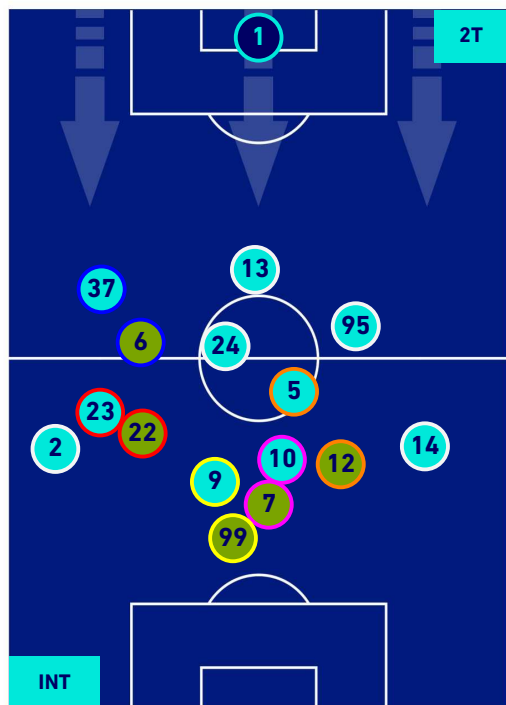

Legenda:

- 1^ Sostituzione
- 2^ Sostituzione
- 3^ Sostituzione
- 4^ Sostituzione
- 5^ Sostituzione

- Giocatore Entrato
- Giocatore Entrato
- Giocatore Entrato
- Giocatore Entrato
- Giocatore Entrato

- Giocatore Uscito
- Giocatore Uscito
- Giocatore Uscito
- Giocatore Uscito
- Giocatore Uscito

- Giocatore Entrato in sostituzione di
- Giocatore Entrato in sostituzione di
- Giocatore Entrato in sostituzione di
- Giocatore Entrato in sostituzione di

-
-
-
-
-

INTER

4-0

BENEVENTO

POSIZIONI MEDIE POSSESSO PALLA [proprio]

Legenda:

- | | | |
|-----------------|--------------------------------------|------------------|
| 1ª Sostituzione | Giocatore Entrato | Giocatore Uscito |
| 2ª Sostituzione | Giocatore Entrato | Giocatore Uscito |
| 3ª Sostituzione | Giocatore Entrato | Giocatore Uscito |
| 4ª Sostituzione | Giocatore Entrato | Giocatore Uscito |
| 5ª Sostituzione | Giocatore Entrato | Giocatore Uscito |
| | Giocatore Entrato in sostituzione di | Giocatore Uscito |
| | Giocatore Entrato in sostituzione di | Giocatore Uscito |
| | Giocatore Entrato in sostituzione di | Giocatore Uscito |
| | Giocatore Entrato in sostituzione di | Giocatore Uscito |
| | Giocatore Entrato in sostituzione di | Giocatore Uscito |