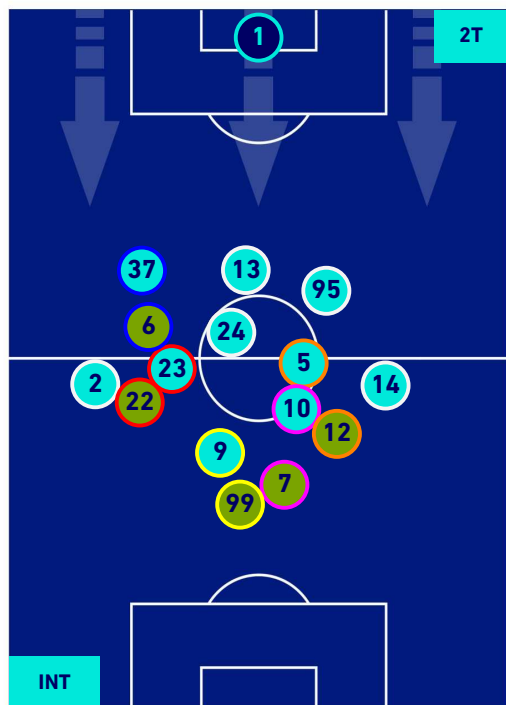

INTER

4-0

BENEVENTO

HEATMAP

INTER

4-0

BENEVENTO

POSIZIONI MEDIE

Legenda:

- 1^ Sostituzione
- 2^ Sostituzione
- 3^ Sostituzione
- 4^ Sostituzione
- 5^ Sostituzione

- Giocatore Entrato
- Giocatore Entrato
- Giocatore Entrato
- Giocatore Entrato
- Giocatore Entrato

- Giocatore Uscito
- Giocatore Uscito
- Giocatore Uscito
- Giocatore Uscito
- Giocatore Uscito