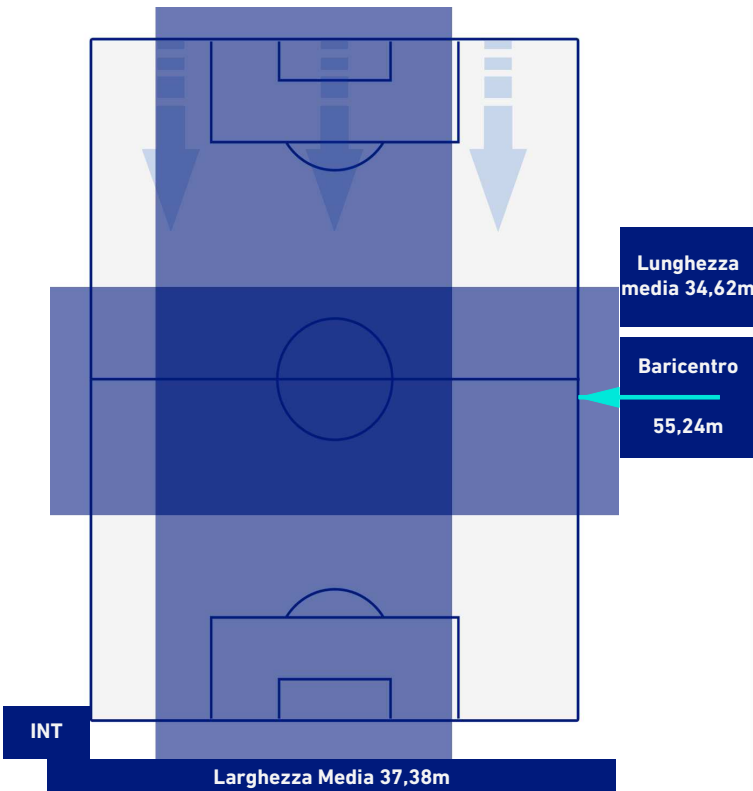

INTER

4-0

BENEVENTO

BARICENTRO POSSESSO PROPRIO

BARICENTRO POSSESSO AVVERSAARIO

Milano 30/01/2021 STADIO GIUSEPPE MEAZZA - 20:45

INTER

4-0