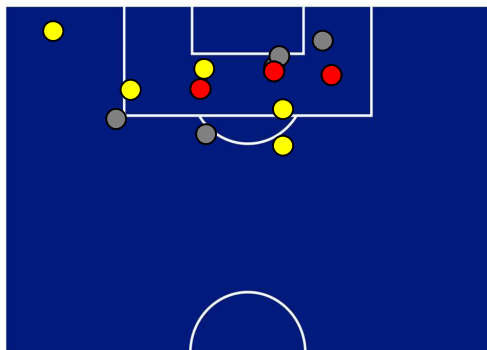

BENEVENTO

BILANCIAMENTO OFFENSIVO

39	Azioni di attacco	10
13	Tiri totali	0
7	Occasioni da gol	0

ZONE DI TIRO

3	Gol	0
8	In porta	0
5	Fuori Porta	0
0	Respinto	0

TOCCHI PALLA

810	Palloni giocati totali	561
205	DIFESA	255
396	CENTROCAMPO	245
209	ATTACCO	61

26	Tocchi area avversaria	11	
L. MARTINEZ	8	4	G. LAPADULA
A. HAKIMI	4	4	A. IONITA
R. LUKAKU	4	2	K. GLIK

INTER

4-0

BENEVENTO

TESTA A TESTA

ATTACCANTI

R. LUKAKU

2 Gol 0