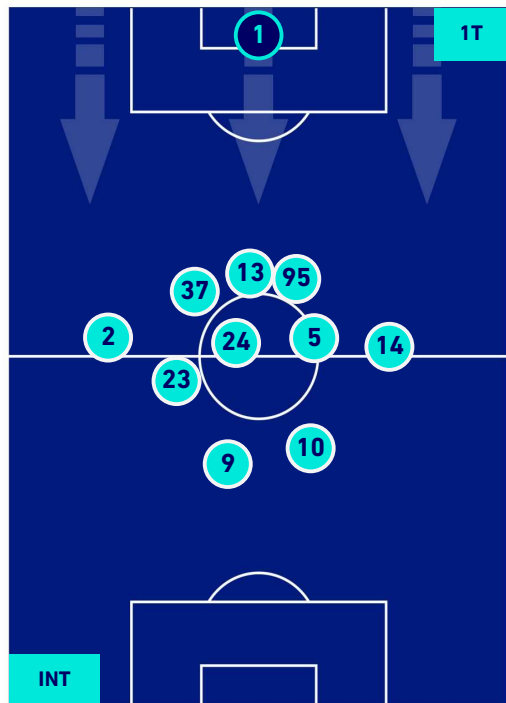

Legenda:

- | | | |
|-----------------|--------------------------------------|------------------|
| 1ª Sostituzione | Giocatore Entrato | Giocatore Uscito |
| 2ª Sostituzione | Giocatore Entrato | Giocatore Uscito |
| 3ª Sostituzione | Giocatore Entrato | Giocatore Uscito |
| 4ª Sostituzione | Giocatore Entrato | Giocatore Uscito |
| 5ª Sostituzione | Giocatore Entrato | Giocatore Uscito |
| | Giocatore Entrato in sostituzione di | Giocatore Uscito |
| | Giocatore Entrato in sostituzione di | Giocatore Uscito |
| | Giocatore Entrato in sostituzione di | Giocatore Uscito |
| | Giocatore Entrato in sostituzione di | Giocatore Uscito |
| | Giocatore Entrato in sostituzione di | Giocatore Uscito |

INTER

4-0

BENEVENTO

POSIZIONI MEDIE POSSESSO PALLA [avversario]

Legenda:

- 1ª Sostituzione
- Giocatore Entrato
- Giocatore Uscito
- Giocatore Uscito
- 2ª Sostituzione
- Giocatore Entrato
- Giocatore Uscito
- Giocatore Uscito
- 3ª Sostituzione
- Giocatore Entrato
- Giocatore Uscito
- Giocatore Uscito
- 4ª Sostituzione
- Giocatore Entrato
- Giocatore Uscito
- Giocatore Uscito
- 5ª Sostituzione
- Giocatore Entrato
- Giocatore Uscito