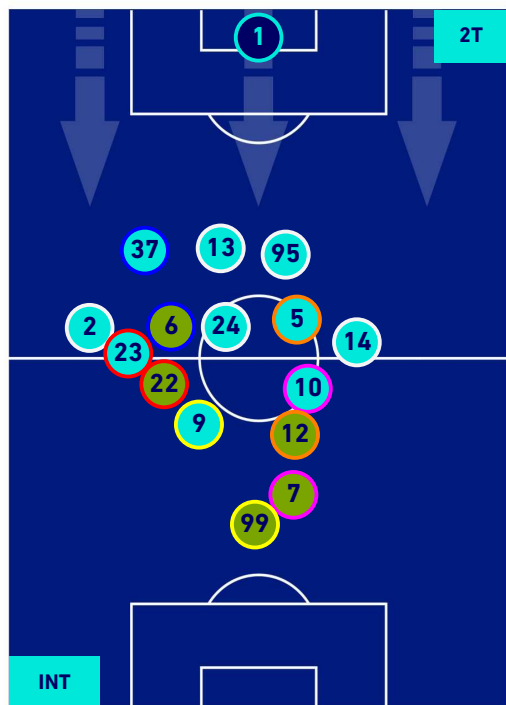

- Giocatore Entrato in sostituzione di
- Giocatore Entrato in sostituzione di
- Giocatore Entrato in sostituzione di
- Giocatore Entrato in sostituzione di

-
-
-
-
-

INTER

4-0

BENEVENTO

POSIZIONI MEDIE POSSESSO PALLA [proprio]

Legenda:

- | | | |
|-----------------|--------------------------------------|------------------|
| 1ª Sostituzione | Giocatore Entrato | Giocatore Uscito |
| 2ª Sostituzione | Giocatore Entrato | Giocatore Uscito |
| 3ª Sostituzione | Giocatore Entrato | Giocatore Uscito |
| 4ª Sostituzione | Giocatore Entrato | Giocatore Uscito |
| 5ª Sostituzione | Giocatore Entrato | Giocatore Uscito |
| | Giocatore Entrato in sostituzione di | Giocatore Uscito |
| | Giocatore Entrato in sostituzione di | Giocatore Uscito |
| | Giocatore Entrato in sostituzione di | Giocatore Uscito |
| | Giocatore Entrato in sostituzione di | Giocatore Uscito |
| | Giocatore Entrato in sostituzione di | Giocatore Uscito |

INTER

4-0

BENEVENTO

POSIZIONI MEDIE POSSESSO PALLA [avversario]

Legenda:

- 1ª Sostituzione
- Giocatore Entrato
- Giocatore Uscito
- Giocatore Uscito
- 2ª Sostituzione
- Giocatore Entrato
- Giocatore Uscito
- Giocatore Uscito
- 3ª Sostituzione
- Giocatore Entrato
- Giocatore Uscito
- Giocatore Uscito
- 4ª Sostituzione
- Giocatore Entrato
- Giocatore Uscito
- Giocatore Uscito
- 5ª Sostituzione
- Giocatore Entrato
- Giocatore Uscito