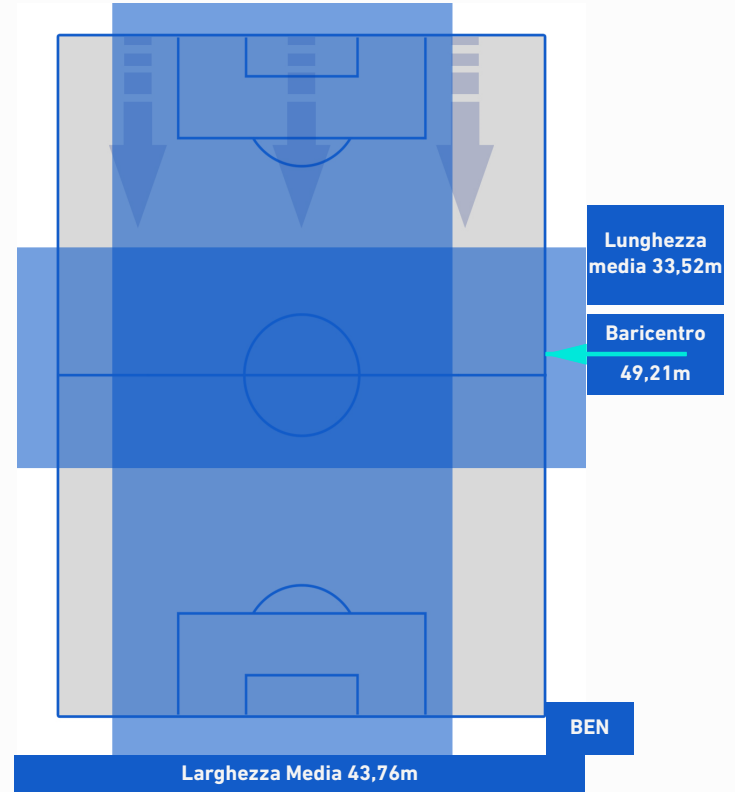

INTER

4-0

BENEVENTO

POSIZIONI MEDIE POSSESSO PALLA [avversario]

Legenda:

- 1ª Sostituzione
- Giocatore Entrato
- Giocatore Uscito
- Giocatore Uscito
- 2ª Sostituzione
- Giocatore Entrato
- Giocatore Uscito
- Giocatore Uscito
- 3ª Sostituzione
- Giocatore Entrato
- Giocatore Uscito
- Giocatore Uscito
- 4ª Sostituzione
- Giocatore Entrato
- Giocatore Uscito
- Giocatore Uscito
- 5ª Sostituzione
- Giocatore Entrato
- Giocatore Uscito

- Giocatore Entrato in sostituzione di
- Giocatore Entrato in sostituzione di
- Giocatore Entrato in sostituzione di
- Giocatore Entrato in sostituzione di

INTER

4-0

BENEVENTO

BARICENTRO 1° TEMPO

BARICENTRO 2° TEMPO

INTER

4-0

BENEVENTO

BARICENTRO POSSESSO PROPRIO

BARICENTRO POSSESSO AVVERSAARIO

Milano 30/01/2021 STADIO GIUSEPPE MEAZZA - 20:45

INTER

4-0