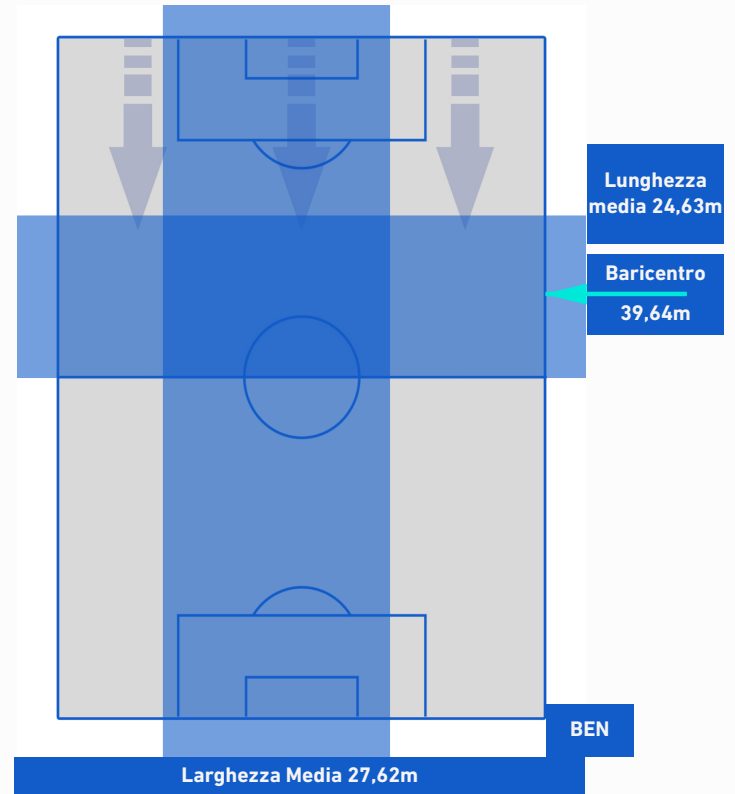

INTER

4-0

BENEVENTO

POSIZIONI MEDIE POSSESSO PALLA [avversario]

Legenda:

- 1ª Sostituzione
- Giocatore Entrato
- Giocatore Uscito
- Giocatore Uscito
- 2ª Sostituzione
- Giocatore Entrato
- Giocatore Uscito
- Giocatore Uscito
- 3ª Sostituzione
- Giocatore Entrato
- Giocatore Uscito
- Giocatore Uscito
- 4ª Sostituzione
- Giocatore Entrato
- Giocatore Uscito
- Giocatore Uscito
- 5ª Sostituzione
- Giocatore Entrato
- Giocatore Uscito

- Giocatore Entrato in sostituzione di
- Giocatore Entrato in sostituzione di
- Giocatore Entrato in sostituzione di
- Giocatore Entrato in sostituzione di

INTER

4-0

BENEVENTO

BARICENTRO 1° TEMPO

BARICENTRO 2° TEMPO