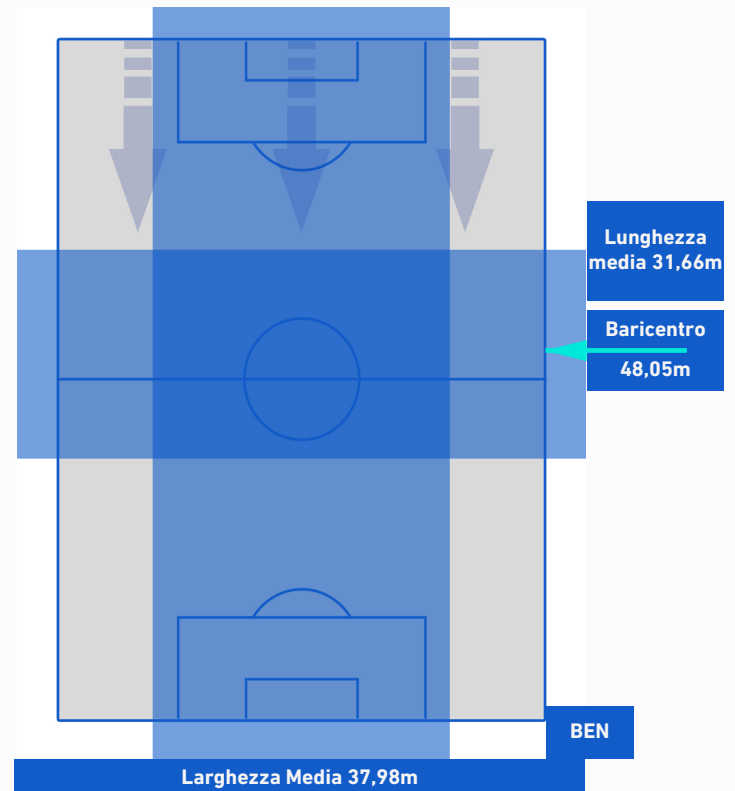

INTER

4-0

BENEVENTO

POSIZIONI MEDIE POSSESSO PALLA [avversario]

Legenda:

- 1ª Sostituzione
- Giocatore Entrato
- Giocatore Uscito
- Giocatore Uscito
- 2ª Sostituzione
- Giocatore Entrato
- Giocatore Uscito
- Giocatore Uscito
- 3ª Sostituzione
- Giocatore Entrato
- Giocatore Uscito
- Giocatore Uscito
- 4ª Sostituzione
- Giocatore Entrato
- Giocatore Uscito
- Giocatore Uscito
- 5ª Sostituzione
- Giocatore Entrato
- Giocatore Uscito

- Giocatore Entrato in sostituzione di
- Giocatore Entrato in sostituzione di
- Giocatore Entrato in sostituzione di
- Giocatore Entrato in sostituzione di

INTER

4-0

BENEVENTO

BARICENTRO 1° TEMPO

BARICENTRO 2° TEMPO