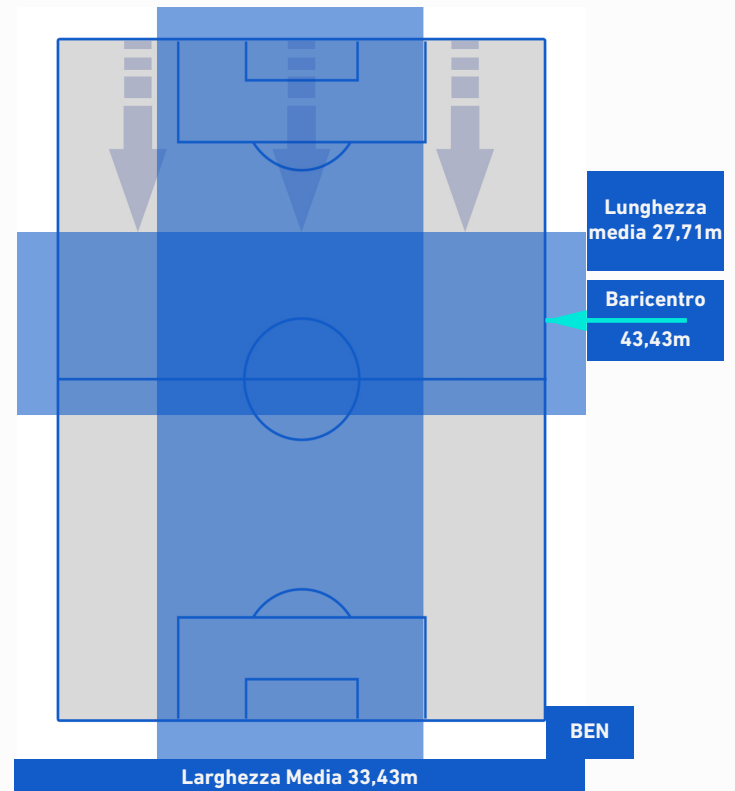

INTER

4-0

BENEVENTO

BARICENTRO POSSESSO PROPRIO

BARICENTRO POSSESSO AVVERSAARIO

Milano 30/01/2021 STADIO GIUSEPPE MEAZZA - 20:45

INTER

4-0