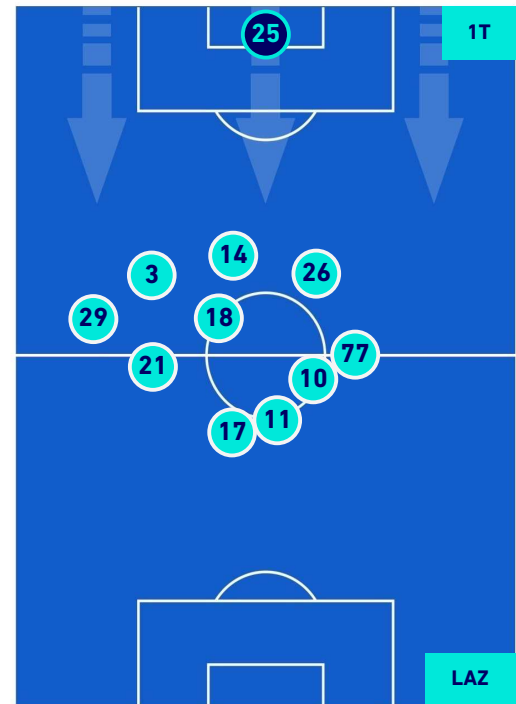

BENEVENTO

1-1

LAZIO

HEATMAP

BENEVENTO

1-1

LAZIO

POSIZIONI MEDIE

- Legenda:**
- 1ª Sostituzione
 - Giocatore Entrato
 - Giocatore Uscito
 - Giocatore Entrato in sostituzione di
 - 2ª Sostituzione
 - Giocatore Entrato
 - Giocatore Uscito
 - Giocatore Entrato in sostituzione di
 - 3ª Sostituzione
 - Giocatore Entrato
 - Giocatore Uscito
 - Giocatore Entrato in sostituzione di
 - 4ª Sostituzione
 - Giocatore Entrato
 - Giocatore Uscito
 - Giocatore Entrato in sostituzione di
 - 5ª Sostituzione
 - Giocatore Entrato
 - Giocatore Uscito
 - Giocatore Entrato in sostituzione di

BENEVENTO

1-1

LAZIO

POSIZIONI MEDIE POSSESSO PALLA [proprio]

Legenda:

- | | | | | |
|-----------------|-------------------|------------------|--------------------------------------|--|
| 1ª Sostituzione | Giocatore Entrato | Giocatore Uscito | Giocatore Entrato in sostituzione di | |
| 2ª Sostituzione | Giocatore Entrato | Giocatore Uscito | Giocatore Entrato in sostituzione di | |
| 3ª Sostituzione | Giocatore Entrato | Giocatore Uscito | Giocatore Entrato in sostituzione di | |
| 4ª Sostituzione | Giocatore Entrato | Giocatore Uscito | Giocatore Entrato in sostituzione di | |
| 5ª Sostituzione | Giocatore Entrato | Giocatore Uscito | Giocatore Entrato in sostituzione di | |

BENEVENTO

1-1

LAZIO

POSIZIONI MEDIE POSSESSO PALLA [avversario]

- Legenda:**
- 1ª Sostituzione
 - Giocatore Entrato
 - Giocatore Uscito
 - Giocatore Entrato in sostituzione di
 - 2ª Sostituzione
 - Giocatore Entrato
 - Giocatore Uscito
 - Giocatore Entrato in sostituzione di
 - 3ª Sostituzione
 - Giocatore Entrato
 - Giocatore Uscito
 - Giocatore Entrato in sostituzione di
 - 4ª Sostituzione
 - Giocatore Entrato
 - Giocatore Uscito
 - Giocatore Entrato in sostituzione di
 - 5ª Sostituzione
 - Giocatore Entrato
 - Giocatore Uscito
 - Giocatore Entrato in sostituzione di