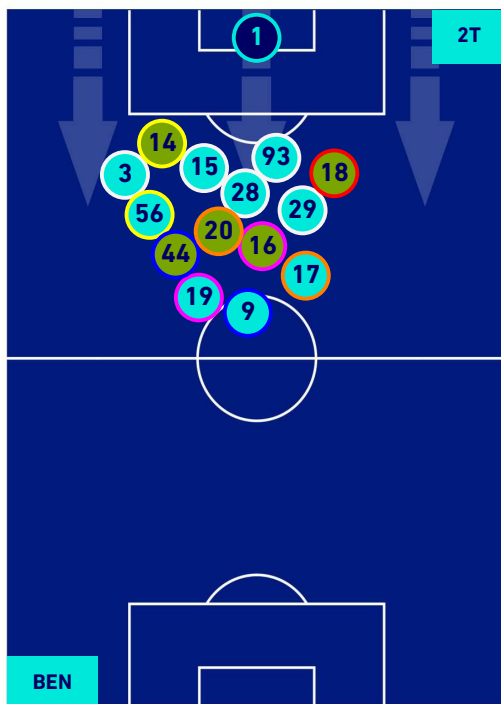

BENEVENTO

1-1

LAZIO

HEATMAP

BENEVENTO

1-1

LAZIO

POSIZIONI MEDIE

- Legenda:**
- 1ª Sostituzione
 - Giocatore Entrato
 - Giocatore Uscito
 - Giocatore Entrato in sostituzione di
 - 2ª Sostituzione
 - Giocatore Entrato
 - Giocatore Uscito
 - Giocatore Entrato in sostituzione di
 - 3ª Sostituzione
 - Giocatore Entrato
 - Giocatore Uscito
 - Giocatore Entrato in sostituzione di
 - 4ª Sostituzione
 - Giocatore Entrato
 - Giocatore Uscito
 - Giocatore Entrato in sostituzione di
 - 5ª Sostituzione
 - Giocatore Entrato
 - Giocatore Uscito
 - Giocatore Entrato in sostituzione di

BENEVENTO

1-1

LAZIO

POSIZIONI MEDIE POSSESSO PALLA [proprio]

Legenda:

- | | | | | |
|-----------------|-------------------|------------------|--------------------------------------|--|
| 1ª Sostituzione | Giocatore Entrato | Giocatore Uscito | Giocatore Entrato in sostituzione di | |
| 2ª Sostituzione | Giocatore Entrato | Giocatore Uscito | Giocatore Entrato in sostituzione di | |
| 3ª Sostituzione | Giocatore Entrato | Giocatore Uscito | Giocatore Entrato in sostituzione di | |
| 4ª Sostituzione | Giocatore Entrato | Giocatore Uscito | Giocatore Entrato in sostituzione di | |
| 5ª Sostituzione | Giocatore Entrato | Giocatore Uscito | Giocatore Entrato in sostituzione di | |

BENEVENTO

1-1

LAZIO

POSIZIONI MEDIE POSSESSO PALLA [avversario]

- Legenda:**
- 1ª Sostituzione
 - Giocatore Entrato
 - Giocatore Uscito
 - Giocatore Entrato in sostituzione di
 - 2ª Sostituzione
 - Giocatore Entrato
 - Giocatore Uscito
 - Giocatore Entrato in sostituzione di
 - 3ª Sostituzione
 - Giocatore Entrato
 - Giocatore Uscito
 - Giocatore Entrato in sostituzione di
 - 4ª Sostituzione
 - Giocatore Entrato
 - Giocatore Uscito
 - Giocatore Entrato in sostituzione di
 - 5ª Sostituzione
 - Giocatore Entrato
 - Giocatore Uscito
 - Giocatore Entrato in sostituzione di