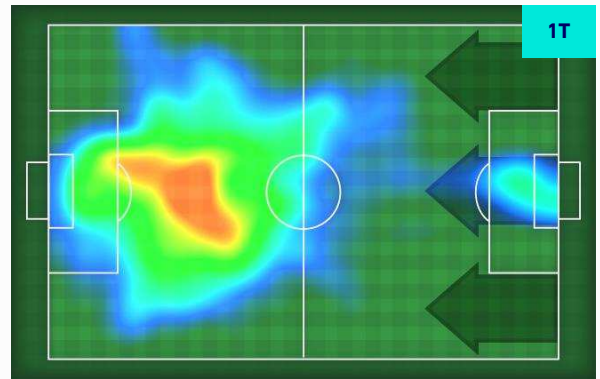

BENEVENTO

1-1

LAZIO

GIOCATORI CHIAVE

GAETANO LETIZIA **3**

Ruolo:	Difensore
Presenze in Serie A:	75
Gol in Serie A:	4
Data Nascita:	29/06/1990
Nazionalità:	ITA

Jog 24% - Run 70% - Sprint 6% **Km 10.944**

2.6	7.679	0.665

Statistiche

Minuti giocati	94'
Tiri	1
Palle giocate	57
Passaggi riusciti	27
Passaggi riusciti/tentati (%)	79%
Passaggi chiave	1
Recuperi	7

CIRO IMMOBILE **17**

Ruolo:	Attaccante
Presenze in Serie A:	234
Gol in Serie A:	141
Data Nascita:	20/02/1990
Nazionalità:	ITA

Jog 25% - Run 67% - Sprint 8% **Km 11.547**

2.877	7.726	0.944

Statistiche

Minuti giocati	94'
Gol	1
Occasioni da gol	2
Tiri	2
Tiri in porta	1(1)
Palle giocate	34
Passaggi riusciti	19
Passaggi riusciti/tentati (%)	86%
Recuperi	2
Falli subiti	1

HeatMap

HeatMap