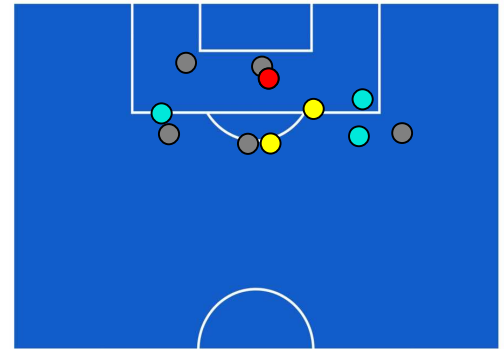

BENEVENTO

1-1

LAZIO

BARICENTRO 1° TEMPO

BARICENTRO 2° TEMPO

BENEVENTO

1-1

LAZIO

BARICENTRO POSSESSO PROPRIO

BARICENTRO POSSESSO AVVERSAIO

Benevento 15/12/2020 STADIO CIRO VIGORITO - 20:45

BENEVENTO

1-1

LAZIO

BILANCIAMENTO OFFENSIVO

28	Azioni di attacco	51
10	Tiri totali	11
5	Occasioni da gol	4

ZONE DI TIRO

1	Gol	1
6	In porta	3
1	Fuori Porta	5
3	Respinto	3

TOCCHI PALLA

548	Palloni giocati totali	845
299	DIFESA	148
171	CENTROCAMPO	444
78	ATTACCO	253

21	Tocchi area avversaria	25	
R. IMPROTA	5	6	C. IMMOBILE
G. LAPADULA	3	5	J. CORREA
P. SCHIATTARELLA	3	5	MILINKOVIC-SAVIC