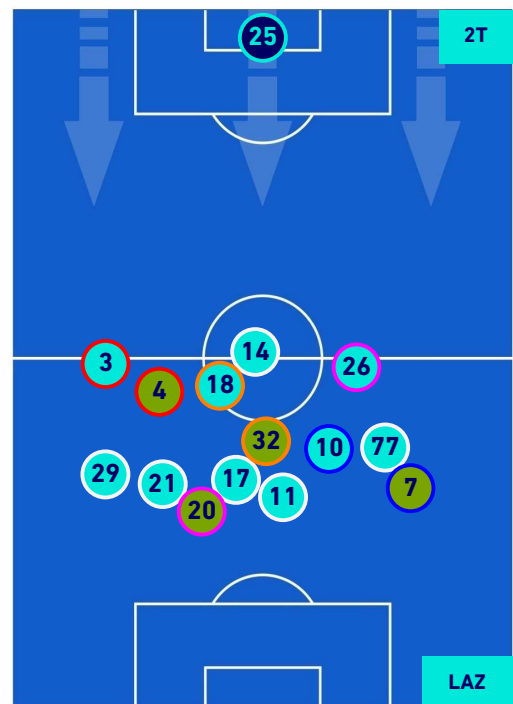

BENEVENTO

1-1

LAZIO

HEATMAP

BENEVENTO

1-1

LAZIO

POSIZIONI MEDIE

- Legenda:**
- 1ª Sostituzione
 - Giocatore Entrato
 - Giocatore Uscito
 - Giocatore Entrato in sostituzione di
 - 2ª Sostituzione
 - Giocatore Entrato
 - Giocatore Uscito
 - Giocatore Entrato in sostituzione di
 - 3ª Sostituzione
 - Giocatore Entrato
 - Giocatore Uscito
 - Giocatore Entrato in sostituzione di
 - 4ª Sostituzione
 - Giocatore Entrato
 - Giocatore Uscito
 - Giocatore Entrato in sostituzione di
 - 5ª Sostituzione
 - Giocatore Entrato
 - Giocatore Uscito
 - Giocatore Entrato in sostituzione di

BENEVENTO

1-1

LAZIO

POSIZIONI MEDIE POSSESSO PALLA [proprio]

Legenda:

- | | | | | |
|-----------------|-------------------|------------------|--------------------------------------|--|
| 1ª Sostituzione | Giocatore Entrato | Giocatore Uscito | Giocatore Entrato in sostituzione di | |
| 2ª Sostituzione | Giocatore Entrato | Giocatore Uscito | Giocatore Entrato in sostituzione di | |
| 3ª Sostituzione | Giocatore Entrato | Giocatore Uscito | Giocatore Entrato in sostituzione di | |
| 4ª Sostituzione | Giocatore Entrato | Giocatore Uscito | Giocatore Entrato in sostituzione di | |
| 5ª Sostituzione | Giocatore Entrato | Giocatore Uscito | Giocatore Entrato in sostituzione di | |

BENEVENTO

1-1

LAZIO

POSIZIONI MEDIE POSSESSO PALLA [avversario]

- Legenda:**
- 1ª Sostituzione
 - Giocatore Entrato
 - Giocatore Uscito
 - Giocatore Entrato in sostituzione di
 - 2ª Sostituzione
 - Giocatore Entrato
 - Giocatore Uscito
 - Giocatore Entrato in sostituzione di
 - 3ª Sostituzione
 - Giocatore Entrato
 - Giocatore Uscito
 - Giocatore Entrato in sostituzione di
 - 4ª Sostituzione
 - Giocatore Entrato
 - Giocatore Uscito
 - Giocatore Entrato in sostituzione di
 - 5ª Sostituzione
 - Giocatore Entrato
 - Giocatore Uscito
 - Giocatore Entrato in sostituzione di