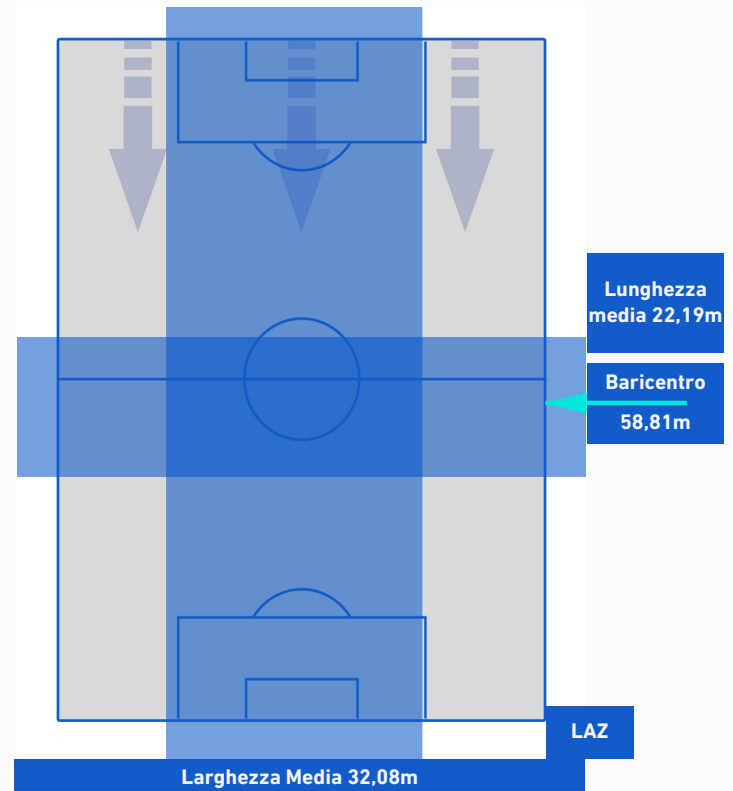

BENEVENTO

1-1

LAZIO

BARICENTRO 1° TEMPO

BARICENTRO 2° TEMPO

BENEVENTO

1-1

LAZIO