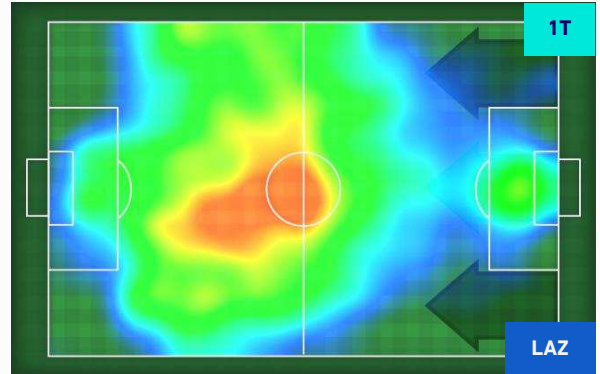

Jog-Run-Sprint (km 110.55)		
26.197	74.494	9.859

I dati fisici sono relativi alla rilevazione live e potranno differire da quelli certificati consegnati successivamente agli staff tecnici

Benevento 15/12/2020 STADIO CIRO VIGORITO - 20:45

BENEVENTO

1-1

LAZIO

HEATMAP

BENEVENTO

1-1

LAZIO

POSIZIONI MEDIE