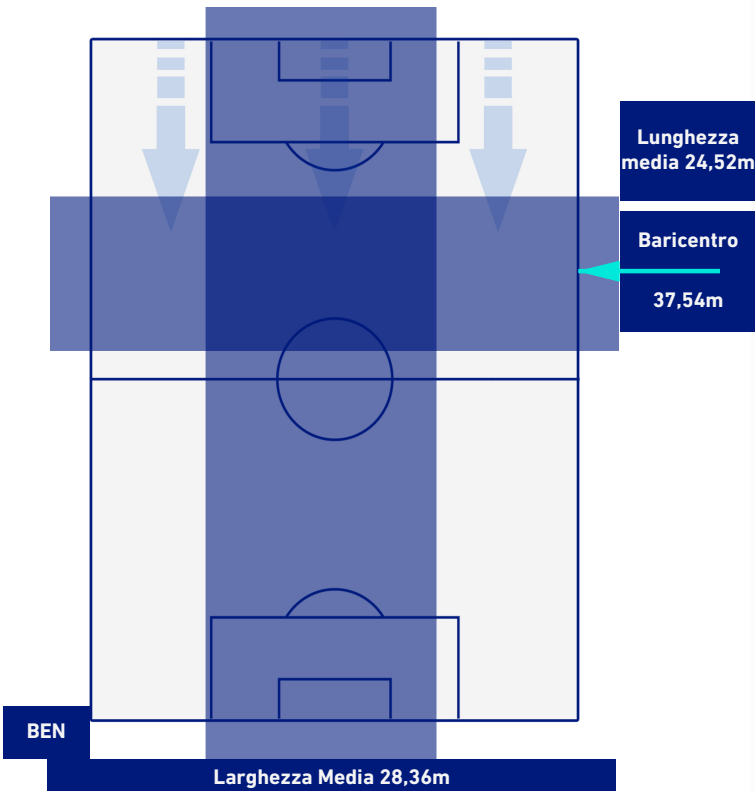

BARICENTRO POSSESSO AVVERSAIO