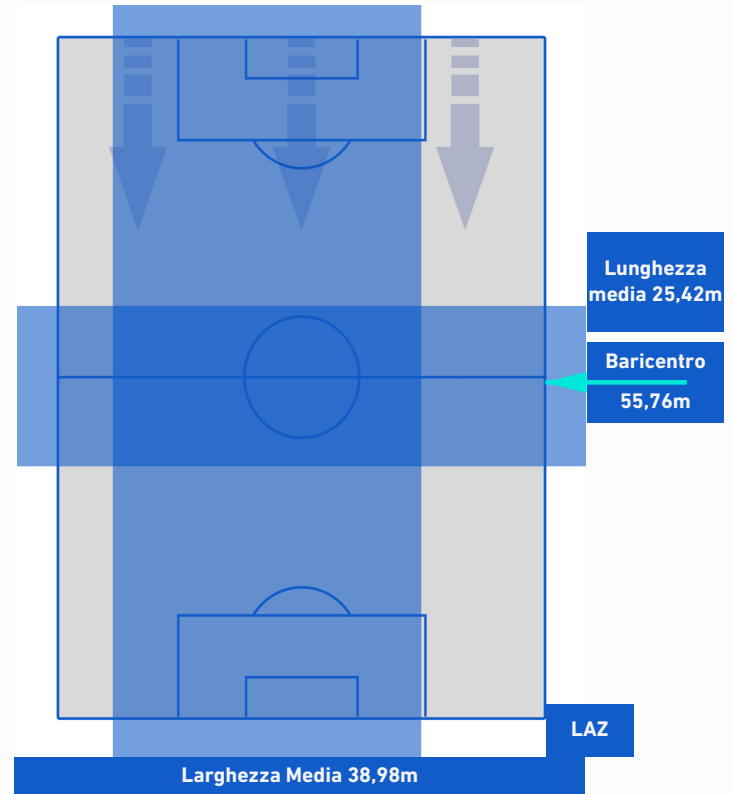

BENEVENTO

1-1

LAZIO

POSIZIONI MEDIE POSSESSO PALLA [proprio]

Legenda:

- | | | | | |
|-----------------|-------------------|------------------|--------------------------------------|--|
| 1ª Sostituzione | Giocatore Entrato | Giocatore Uscito | Giocatore Entrato in sostituzione di | |
| 2ª Sostituzione | Giocatore Entrato | Giocatore Uscito | Giocatore Entrato in sostituzione di | |
| 3ª Sostituzione | Giocatore Entrato | Giocatore Uscito | Giocatore Entrato in sostituzione di | |
| 4ª Sostituzione | Giocatore Entrato | Giocatore Uscito | Giocatore Entrato in sostituzione di | |
| 5ª Sostituzione | Giocatore Entrato | Giocatore Uscito | Giocatore Entrato in sostituzione di | |

BENEVENTO

1-1

LAZIO

POSIZIONI MEDIE POSSESSO PALLA [avversario]

- Legenda:**
- 1ª Sostituzione
 - Giocatore Entrato
 - Giocatore Uscito
 - Giocatore Entrato in sostituzione di
 - 2ª Sostituzione
 - Giocatore Entrato
 - Giocatore Uscito
 - Giocatore Entrato in sostituzione di
 - 3ª Sostituzione
 - Giocatore Entrato
 - Giocatore Uscito
 - Giocatore Entrato in sostituzione di
 - 4ª Sostituzione
 - Giocatore Entrato
 - Giocatore Uscito
 - Giocatore Entrato in sostituzione di
 - 5ª Sostituzione
 - Giocatore Entrato
 - Giocatore Uscito
 - Giocatore Entrato in sostituzione di

BENEVENTO

1-1

LAZIO

BARICENTRO 1° TEMPO

BARICENTRO 2° TEMPO

BENEVENTO

1-1

LAZIO