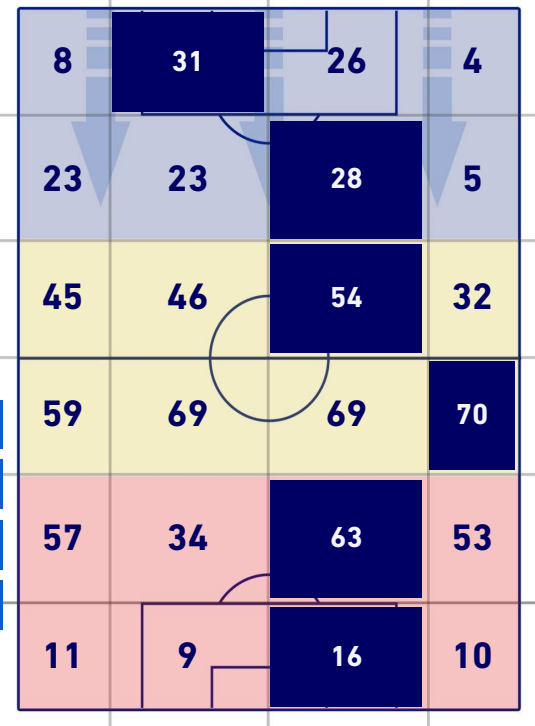

BARICENTRO POSSESSO PROPRIO

BARICENTRO POSSESSO AVVERSAIO

Benevento 15/12/2020 STADIO CIRO VIGORITO - 20:45

BENEVENTO

1-1

LAZIO

BILANCIAMENTO OFFENSIVO

28	Azioni di attacco	51
10	Tiri totali	11
5	Occasioni da gol	4

ZONE DI TIRO

1	Gol	1
6	In porta	3
1	Fuori Porta	5
3	Respinto	3

TOCCHI PALLA

548	Palloni giocati totali	845
299	DIFESA	148
171	CENTROCAMPO	444
78	ATTACCO	253

21	Tocchi area avversaria	25	
R. IMPROTA	5	6	C. IMMOBILE
G. LAPADULA	3	5	J. CORREA
P. SCHIATTARELLA	3	5	MILINKOVIC-SAVIC

BENEVENTO

1-1

LAZIO

TESTA A TESTA

ATTACCANTI

G. LAPADULA

0	Gol	1
3	Tocchi area di rigore avversaria	6

C. IMMOBILE