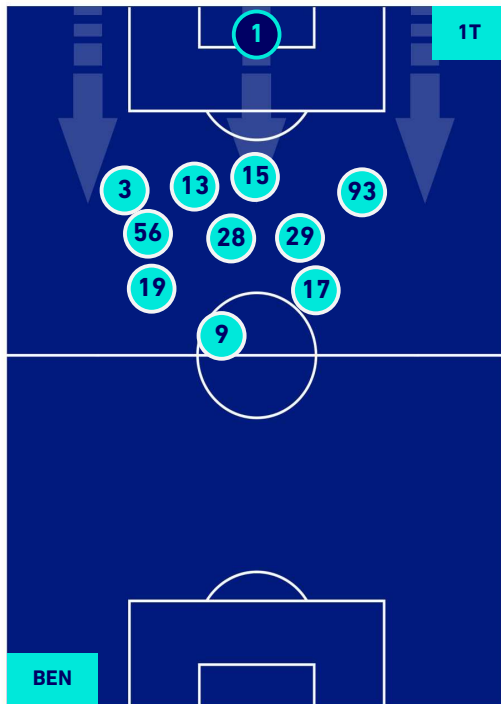

BENEVENTO

1-1

LAZIO

HEATMAP

BENEVENTO

1-1

LAZIO

POSIZIONI MEDIE

- Legenda:**
- 1ª Sostituzione
 - Giocatore Entrato
 - Giocatore Uscito
 - Giocatore Entrato in sostituzione di
 - 2ª Sostituzione
 - Giocatore Entrato
 - Giocatore Uscito
 - Giocatore Entrato in sostituzione di
 - 3ª Sostituzione
 - Giocatore Entrato
 - Giocatore Uscito
 - Giocatore Entrato in sostituzione di
 - 4ª Sostituzione
 - Giocatore Entrato
 - Giocatore Uscito
 - Giocatore Entrato in sostituzione di
 - 5ª Sostituzione
 - Giocatore Entrato
 - Giocatore Uscito
 - Giocatore Entrato in sostituzione di

BENEVENTO

1-1

LAZIO

POSIZIONI MEDIE POSSESSO PALLA [proprio]

Legenda:

- | | | | | |
|-----------------|-------------------|------------------|--------------------------------------|--|
| 1ª Sostituzione | Giocatore Entrato | Giocatore Uscito | Giocatore Entrato in sostituzione di | |
| 2ª Sostituzione | Giocatore Entrato | Giocatore Uscito | Giocatore Entrato in sostituzione di | |
| 3ª Sostituzione | Giocatore Entrato | Giocatore Uscito | Giocatore Entrato in sostituzione di | |
| 4ª Sostituzione | Giocatore Entrato | Giocatore Uscito | Giocatore Entrato in sostituzione di | |
| 5ª Sostituzione | Giocatore Entrato | Giocatore Uscito | Giocatore Entrato in sostituzione di | |

BENEVENTO

1-1

LAZIO

POSIZIONI MEDIE POSSESSO PALLA [avversario]

- Legenda:**
- 1ª Sostituzione
 - Giocatore Entrato
 - Giocatore Uscito
 - Giocatore Entrato in sostituzione di
 - 2ª Sostituzione
 - Giocatore Entrato
 - Giocatore Uscito
 - Giocatore Entrato in sostituzione di
 - 3ª Sostituzione
 - Giocatore Entrato
 - Giocatore Uscito
 - Giocatore Entrato in sostituzione di
 - 4ª Sostituzione
 - Giocatore Entrato
 - Giocatore Uscito
 - Giocatore Entrato in sostituzione di
 - 5ª Sostituzione
 - Giocatore Entrato
 - Giocatore Uscito
 - Giocatore Entrato in sostituzione di