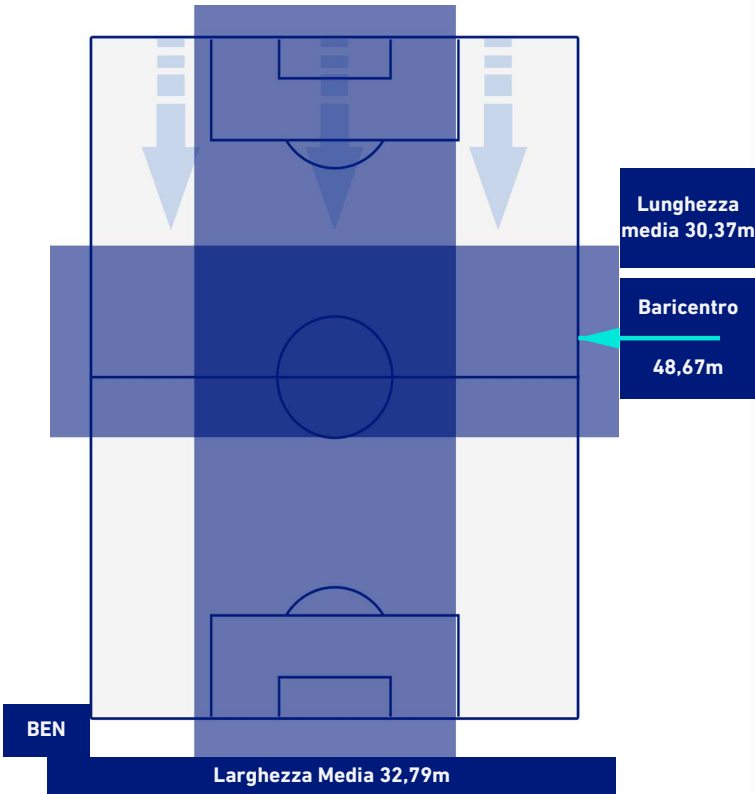

BENEVENTO

1-1

LAZIO

BARICENTRO POSSESSO PROPRIO