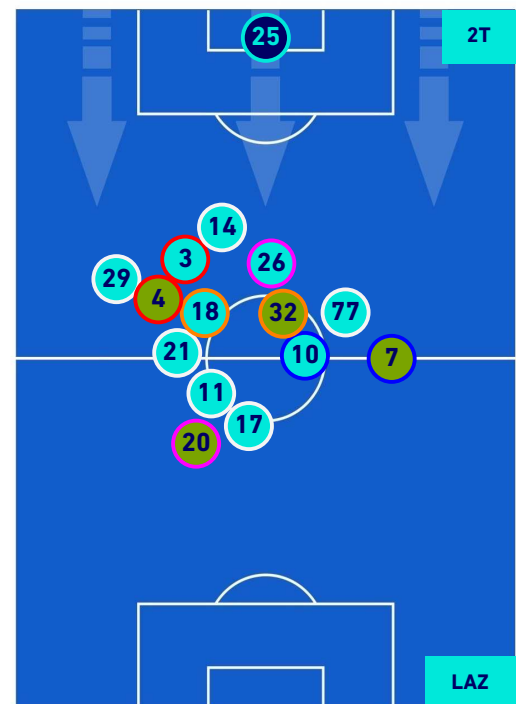

BENEVENTO

1-1

LAZIO

HEATMAP

BENEVENTO

1-1

LAZIO

POSIZIONI MEDIE

- Legenda:**
- 1ª Sostituzione
 - Giocatore Entrato
 - Giocatore Uscito
 - Giocatore Entrato in sostituzione di
 - 2ª Sostituzione
 - Giocatore Entrato
 - Giocatore Uscito
 - Giocatore Entrato in sostituzione di
 - 3ª Sostituzione
 - Giocatore Entrato
 - Giocatore Uscito
 - Giocatore Entrato in sostituzione di
 - 4ª Sostituzione
 - Giocatore Entrato
 - Giocatore Uscito
 - Giocatore Entrato in sostituzione di
 - 5ª Sostituzione
 - Giocatore Entrato
 - Giocatore Uscito
 - Giocatore Entrato in sostituzione di

BENEVENTO

1-1

LAZIO

POSIZIONI MEDIE POSSESSO PALLA [proprio]

Legenda:

- | | | | | |
|-----------------|-------------------|------------------|--------------------------------------|--|
| 1ª Sostituzione | Giocatore Entrato | Giocatore Uscito | Giocatore Entrato in sostituzione di | |
| 2ª Sostituzione | Giocatore Entrato | Giocatore Uscito | Giocatore Entrato in sostituzione di | |
| 3ª Sostituzione | Giocatore Entrato | Giocatore Uscito | Giocatore Entrato in sostituzione di | |
| 4ª Sostituzione | Giocatore Entrato | Giocatore Uscito | Giocatore Entrato in sostituzione di | |
| 5ª Sostituzione | Giocatore Entrato | Giocatore Uscito | Giocatore Entrato in sostituzione di | |

BENEVENTO

1-1

LAZIO

POSIZIONI MEDIE POSSESSO PALLA [avversario]

- Legenda:**
- 1ª Sostituzione
 - Giocatore Entrato
 - Giocatore Uscito
 - Giocatore Entrato in sostituzione di
 - 2ª Sostituzione
 - Giocatore Entrato
 - Giocatore Uscito
 - Giocatore Entrato in sostituzione di
 - 3ª Sostituzione
 - Giocatore Entrato
 - Giocatore Uscito
 - Giocatore Entrato in sostituzione di
 - 4ª Sostituzione
 - Giocatore Entrato
 - Giocatore Uscito
 - Giocatore Entrato in sostituzione di
 - 5ª Sostituzione
 - Giocatore Entrato
 - Giocatore Uscito
 - Giocatore Entrato in sostituzione di