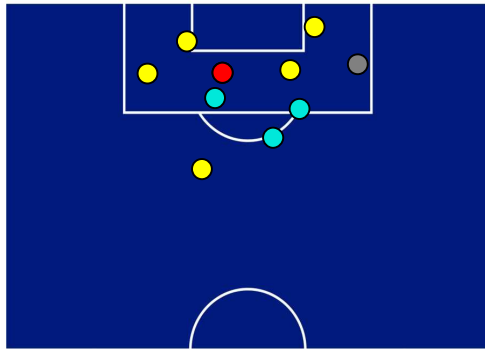

BENEVENTO

1-1

LAZIO

BARICENTRO 1° TEMPO

BARICENTRO 2° TEMPO

BENEVENTO

1-1

LAZIO

BARICENTRO POSSESSO PROPRIO

BARICENTRO POSSESSO AVVERSAIO

Benevento 15/12/2020 STADIO CIRO VIGORITO - 20:45

BENEVENTO

1-1

LAZIO

BILANCIAMENTO OFFENSIVO

28	Azioni di attacco	51
10	Tiri totali	11
5	Occasioni da gol	4

ZONE DI TIRO

1	Gol	1
6	In porta	3
1	Fuori Porta	5
3	Respinto	3

TOCCHI PALLA

548	Palloni giocati totali	845
299	DIFESA	148
171	CENTROCAMPO	444
78	ATTACCO	253

21	Tocchi area avversaria	25	
R. IMPROTA	5	6	C. IMMOBILE
G. LAPADULA	3	5	J. CORREA
P. SCHIATTARELLA	3	5	MILINKOVIC-SAVIC