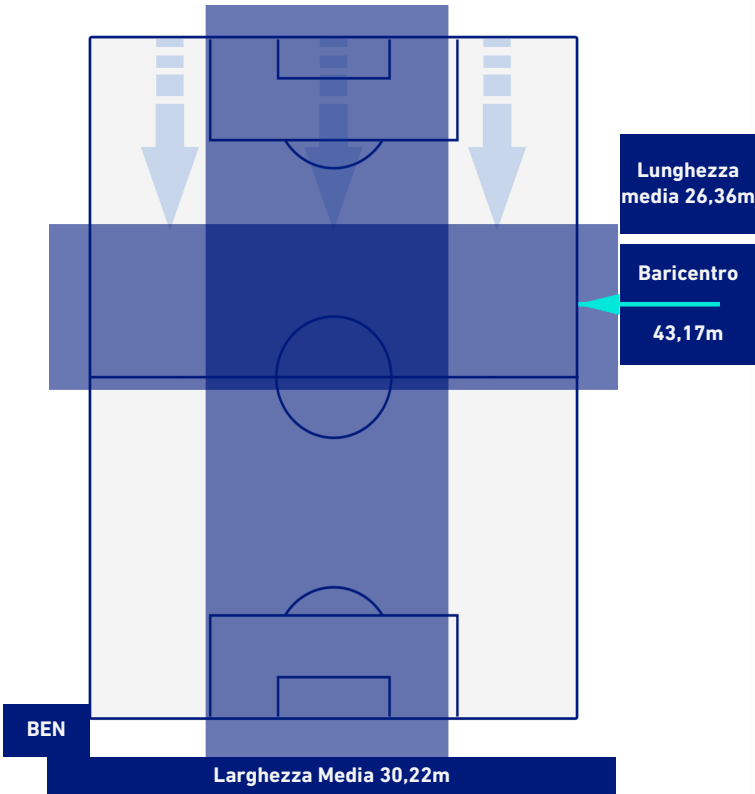

BENEVENTO

1-1

LAZIO

BARICENTRO 1° TEMPO