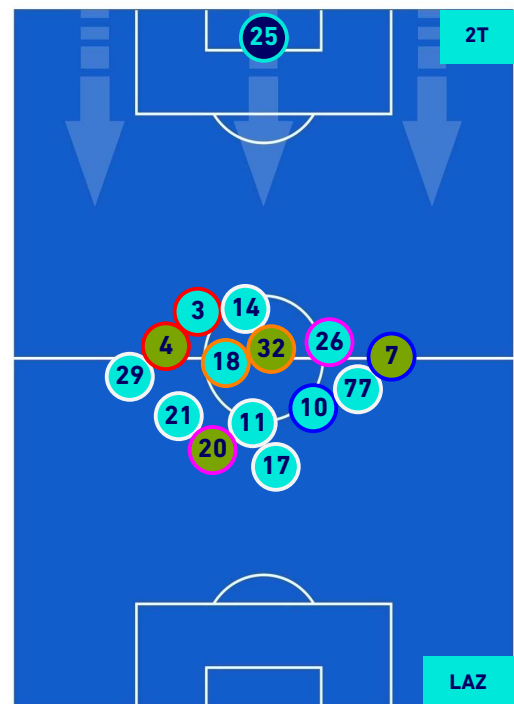

BENEVENTO

1-1

LAZIO

HEATMAP

BENEVENTO

1-1

LAZIO

POSIZIONI MEDIE

- Legenda:**
- 1ª Sostituzione
 - Giocatore Entrato
 - Giocatore Uscito
 - Giocatore Entrato in sostituzione di
 - 2ª Sostituzione
 - Giocatore Entrato
 - Giocatore Uscito
 - Giocatore Entrato in sostituzione di
 - 3ª Sostituzione
 - Giocatore Entrato
 - Giocatore Uscito
 - Giocatore Entrato in sostituzione di
 - 4ª Sostituzione
 - Giocatore Entrato
 - Giocatore Uscito
 - Giocatore Entrato in sostituzione di
 - 5ª Sostituzione
 - Giocatore Entrato
 - Giocatore Uscito
 - Giocatore Entrato in sostituzione di