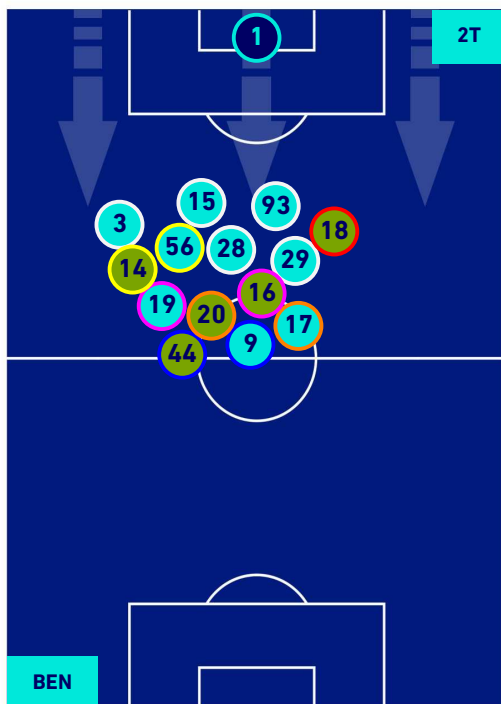

BENEVENTO

1-1

LAZIO

HEATMAP

BENEVENTO

1-1

LAZIO

POSIZIONI MEDIE

- Legenda:**
- 1ª Sostituzione
 - Giocatore Entrato
 - Giocatore Uscito
 - Giocatore Entrato in sostituzione di
 - 2ª Sostituzione
 - Giocatore Entrato
 - Giocatore Uscito
 - Giocatore Entrato in sostituzione di
 - 3ª Sostituzione
 - Giocatore Entrato
 - Giocatore Uscito
 - Giocatore Entrato in sostituzione di
 - 4ª Sostituzione
 - Giocatore Entrato
 - Giocatore Uscito
 - Giocatore Entrato in sostituzione di
 - 5ª Sostituzione
 - Giocatore Entrato
 - Giocatore Uscito
 - Giocatore Entrato in sostituzione di