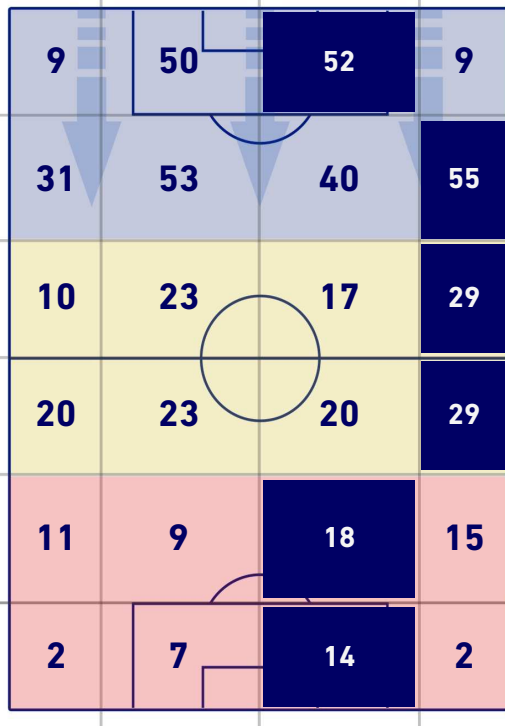

BENEVENTO

1-1

LAZIO

BARICENTRO 1° TEMPO

BARICENTRO 2° TEMPO

BENEVENTO

1-1

LAZIO

BARICENTRO POSSESSO PROPRIO

BARICENTRO POSSESSO AVVERSAIO

Benevento 15/12/2020 STADIO CIRO VIGORITO - 20:45

BENEVENTO

1-1

LAZIO

BILANCIAMENTO OFFENSIVO

28	Azioni di attacco	51
10	Tiri totali	11
5	Occasioni da gol	4

ZONE DI TIRO

1	Gol	1
6	In porta	3
1	Fuori Porta	5
3	Respinto	3

TOCCHI PALLA

548	Palloni giocati totali	845
299	DIFESA	148
171	CENTROCAMPO	444
78	ATTACCO	253

21	Tocchi area avversaria	25	
R. IMPROTA	5	6	C. IMMOBILE
G. LAPADULA	3	5	J. CORREA
P. SCHIATTARELLA	3	5	MILINKOVIC-SAVIC