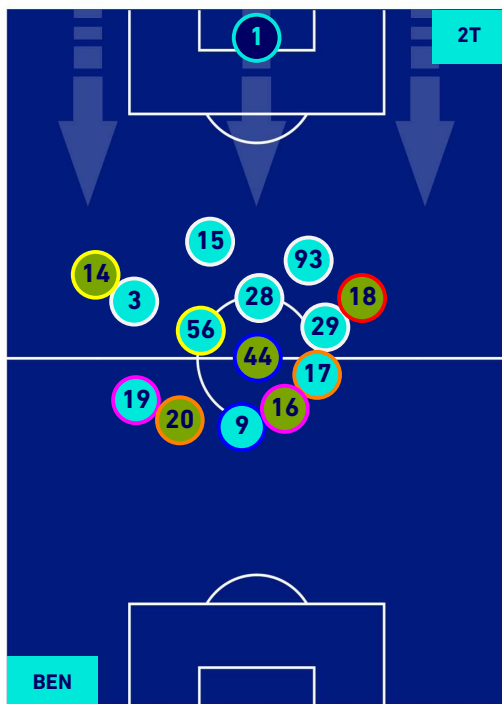

BENEVENTO

1-1

LAZIO

HEATMAP

BENEVENTO

1-1

LAZIO

POSIZIONI MEDIE

- Legenda:**
- 1ª Sostituzione
 - Giocatore Entrato
 - Giocatore Uscito
 - Giocatore Entrato in sostituzione di
 - 2ª Sostituzione
 - Giocatore Entrato
 - Giocatore Uscito
 - Giocatore Entrato in sostituzione di
 - 3ª Sostituzione
 - Giocatore Entrato
 - Giocatore Uscito
 - Giocatore Entrato in sostituzione di
 - 4ª Sostituzione
 - Giocatore Entrato
 - Giocatore Uscito
 - Giocatore Entrato in sostituzione di
 - 5ª Sostituzione
 - Giocatore Entrato
 - Giocatore Uscito
 - Giocatore Entrato in sostituzione di

BENEVENTO

1-1

LAZIO

POSIZIONI MEDIE POSSESSO PALLA [proprio]

Legenda:

- | | | | | |
|-----------------|-------------------|------------------|--------------------------------------|--|
| 1ª Sostituzione | Giocatore Entrato | Giocatore Uscito | Giocatore Entrato in sostituzione di | |
| 2ª Sostituzione | Giocatore Entrato | Giocatore Uscito | Giocatore Entrato in sostituzione di | |
| 3ª Sostituzione | Giocatore Entrato | Giocatore Uscito | Giocatore Entrato in sostituzione di | |
| 4ª Sostituzione | Giocatore Entrato | Giocatore Uscito | Giocatore Entrato in sostituzione di | |
| 5ª Sostituzione | Giocatore Entrato | Giocatore Uscito | Giocatore Entrato in sostituzione di | |

BENEVENTO

1-1

LAZIO

POSIZIONI MEDIE POSSESSO PALLA [avversario]

- Legenda:**
- 1ª Sostituzione
 - Giocatore Entrato
 - Giocatore Uscito
 - Giocatore Entrato in sostituzione di
 - 2ª Sostituzione
 - Giocatore Entrato
 - Giocatore Uscito
 - Giocatore Entrato in sostituzione di
 - 3ª Sostituzione
 - Giocatore Entrato
 - Giocatore Uscito
 - Giocatore Entrato in sostituzione di
 - 4ª Sostituzione
 - Giocatore Entrato
 - Giocatore Uscito
 - Giocatore Entrato in sostituzione di
 - 5ª Sostituzione
 - Giocatore Entrato
 - Giocatore Uscito
 - Giocatore Entrato in sostituzione di