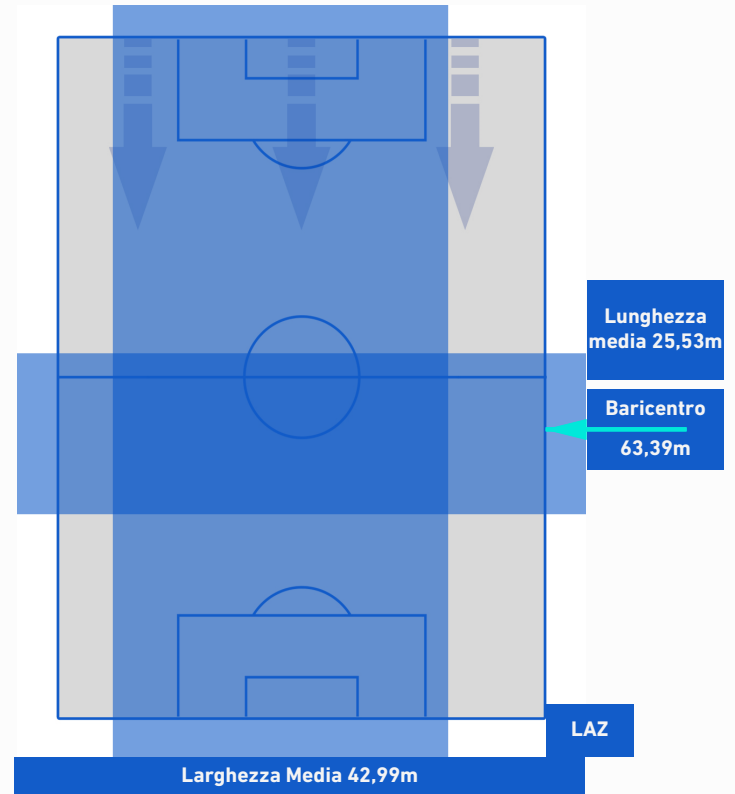

BENEVENTO

1-1

LAZIO

POSIZIONI MEDIE POSSESSO PALLA [avversario]

- Legenda:**
- 1ª Sostituzione
 - Giocatore Entrato
 - Giocatore Uscito
 - Giocatore Entrato in sostituzione di
 - 2ª Sostituzione
 - Giocatore Entrato
 - Giocatore Uscito
 - Giocatore Entrato in sostituzione di
 - 3ª Sostituzione
 - Giocatore Entrato
 - Giocatore Uscito
 - Giocatore Entrato in sostituzione di
 - 4ª Sostituzione
 - Giocatore Entrato
 - Giocatore Uscito
 - Giocatore Entrato in sostituzione di
 - 5ª Sostituzione
 - Giocatore Entrato
 - Giocatore Uscito
 - Giocatore Entrato in sostituzione di

BENEVENTO

1-1

LAZIO

BARICENTRO 1° TEMPO

BARICENTRO 2° TEMPO

BENEVENTO

1-1

LAZIO

BARICENTRO POSSESSO PROPRIO

BARICENTRO POSSESSO AVVERSAIO

Benevento 15/12/2020 STADIO CIRO VIGORITO - 20:45

BENEVENTO

1-1

LAZIO

BILANCIAMENTO OFFENSIVO

28	Azioni di attacco	51
10	Tiri totali	11
5	Occasioni da gol	4

ZONE DI TIRO

1	Gol	1
6	In porta	3
1	Fuori Porta	5
3	Respinto	3

TOCCHI PALLA

548	Palloni giocati totali	845
299	DIFESA	148
171	CENTROCAMPO	444
78	ATTACCO	253

21	Tocchi area avversaria	25	
R. IMPROTA	5	6	C. IMMOBILE
G. LAPADULA	3	5	J. CORREA
P. SCHIATTARELLA	3	5	MILINKOVIC-SAVIC