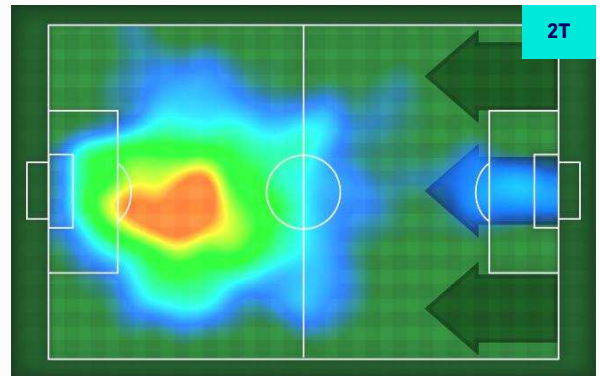

BENEVENTO

1-1

LAZIO

GIOCATORI CHIAVE

GAETANO LETIZIA **3**

Ruolo:	Difensore
Presenze in Serie A:	75
Gol in Serie A:	4
Data Nascita:	29/06/1990
Nazionalità:	ITA

Jog 24% - Run 70% - Sprint 6% **Km 10.944**

2.6	7.679	0.665

Statistiche

Minuti giocati	94'
Tiri	1
Palle giocate	57
Passaggi riusciti	27
Passaggi riusciti/tentati (%)	79%
Passaggi chiave	1
Recuperi	7

CIRO IMMOBILE **17**

Ruolo:	Attaccante
Presenze in Serie A:	234
Gol in Serie A:	141
Data Nascita:	20/02/1990
Nazionalità:	ITA

Jog 25% - Run 67% - Sprint 8% **Km 11.547**

2.877	7.726	0.944

Statistiche

Minuti giocati	94'
Gol	1
Occasioni da gol	2
Tiri	2
Tiri in porta	1(1)
Palle giocate	34
Passaggi riusciti	19
Passaggi riusciti/tentati (%)	86%
Recuperi	2
Falli subiti	1

HeatMap

HeatMap