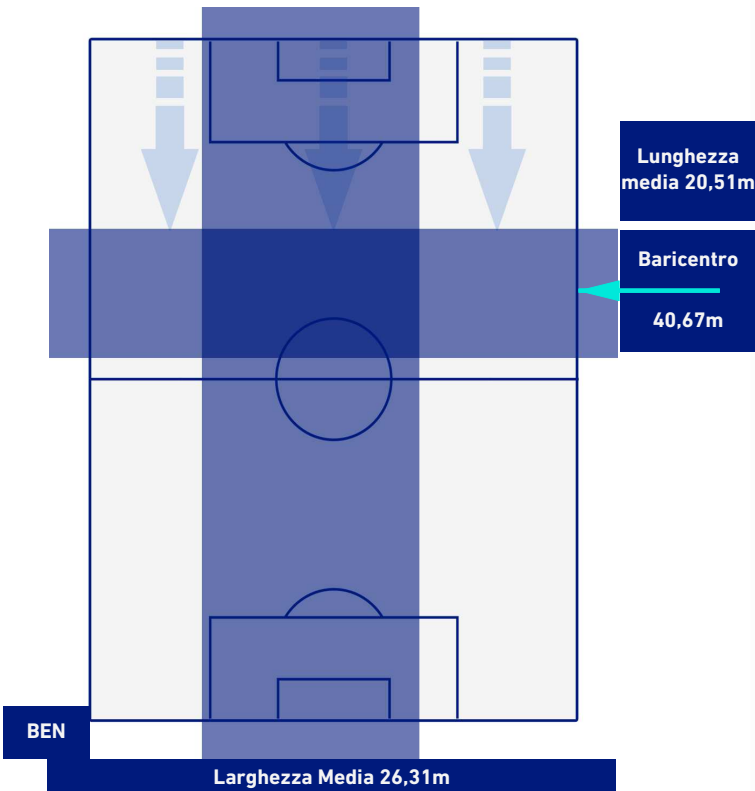

BENEVENTO

1-1

LAZIO

POSIZIONI MEDIE POSSESSO PALLA [avversario]

- Legenda:**
- 1ª Sostituzione
 - Giocatore Entrato
 - Giocatore Uscito
 - Giocatore Entrato in sostituzione di
 - 2ª Sostituzione
 - Giocatore Entrato
 - Giocatore Uscito
 - Giocatore Entrato in sostituzione di
 - 3ª Sostituzione
 - Giocatore Entrato
 - Giocatore Uscito
 - Giocatore Entrato in sostituzione di
 - 4ª Sostituzione
 - Giocatore Entrato
 - Giocatore Uscito
 - Giocatore Entrato in sostituzione di
 - 5ª Sostituzione
 - Giocatore Entrato
 - Giocatore Uscito
 - Giocatore Entrato in sostituzione di

BENEVENTO

1-1

LAZIO

BARICENTRO 1° TEMPO

BARICENTRO 2° TEMPO

BENEVENTO

1-1

LAZIO

BARICENTRO POSSESSO PROPRIO

BARICENTRO POSSESSO AVVERSAIO

Benevento 15/12/2020 STADIO CIRO VIGORITO - 20:45

BENEVENTO

1-1

LAZIO

BILANCIAMENTO OFFENSIVO

28	Azioni di attacco	51
10	Tiri totali	11
5	Occasioni da gol	4