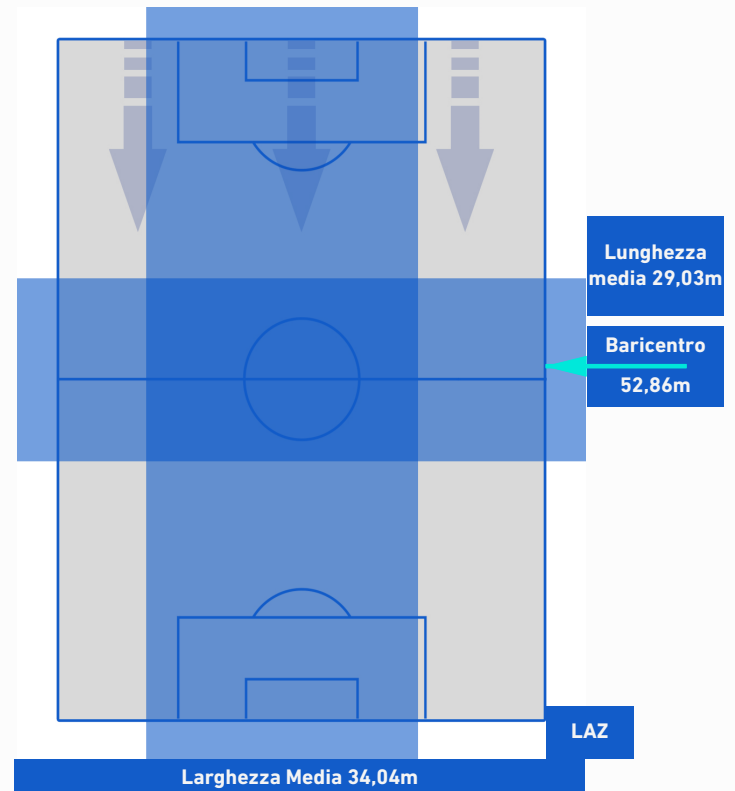

BARICENTRO POSSESSO AVVERSAIO