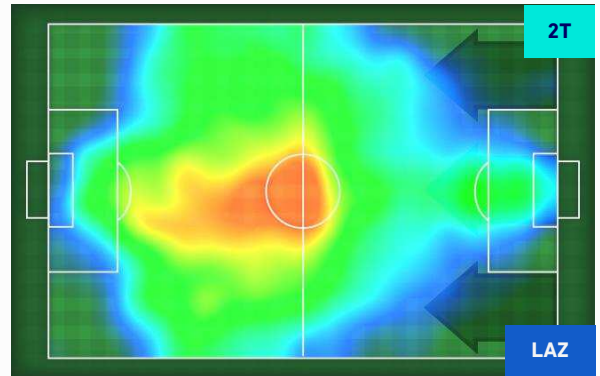

Jog-Run-Sprint (km 110.55)		
26.197	74.494	9.859

I dati fisici sono relativi alla rilevazione live e potranno differire da quelli certificati consegnati successivamente agli staff tecnici

Benevento 15/12/2020 STADIO CIRO VIGORITO - 20:45

BENEVENTO

1-1

LAZIO

HEATMAP

BENEVENTO

1-1

LAZIO

POSIZIONI MEDIE