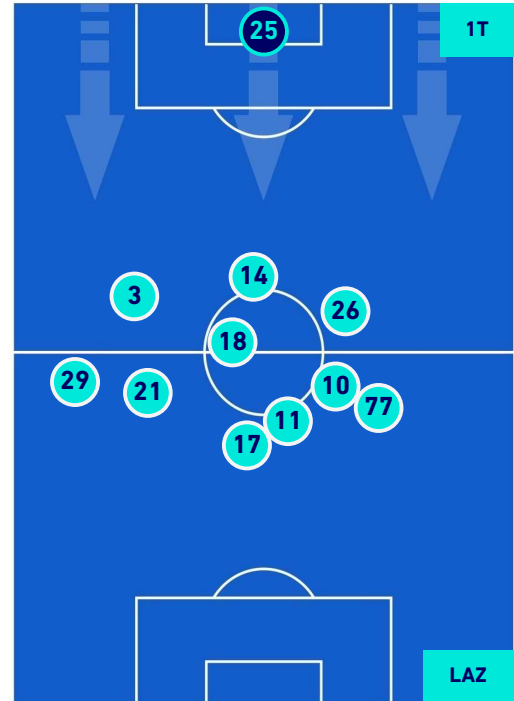

BENEVENTO

1-1

LAZIO

HEATMAP

BENEVENTO

1-1

LAZIO

POSIZIONI MEDIE

- Legenda:**
- 1ª Sostituzione
 - Giocatore Entrato
 - Giocatore Uscito
 - Giocatore Entrato in sostituzione di
 - 2ª Sostituzione
 - Giocatore Entrato
 - Giocatore Uscito
 - Giocatore Entrato in sostituzione di
 - 3ª Sostituzione
 - Giocatore Entrato
 - Giocatore Uscito
 - Giocatore Entrato in sostituzione di
 - 4ª Sostituzione
 - Giocatore Entrato
 - Giocatore Uscito
 - Giocatore Entrato in sostituzione di
 - 5ª Sostituzione
 - Giocatore Entrato
 - Giocatore Uscito
 - Giocatore Entrato in sostituzione di

BENEVENTO

1-1

LAZIO

POSIZIONI MEDIE POSSESSO PALLA [proprio]

Legenda:

- | | | | | |
|-----------------|-------------------|------------------|--------------------------------------|--|
| 1ª Sostituzione | Giocatore Entrato | Giocatore Uscito | Giocatore Entrato in sostituzione di | |
| 2ª Sostituzione | Giocatore Entrato | Giocatore Uscito | Giocatore Entrato in sostituzione di | |
| 3ª Sostituzione | Giocatore Entrato | Giocatore Uscito | Giocatore Entrato in sostituzione di | |
| 4ª Sostituzione | Giocatore Entrato | Giocatore Uscito | Giocatore Entrato in sostituzione di | |
| 5ª Sostituzione | Giocatore Entrato | Giocatore Uscito | Giocatore Entrato in sostituzione di | |